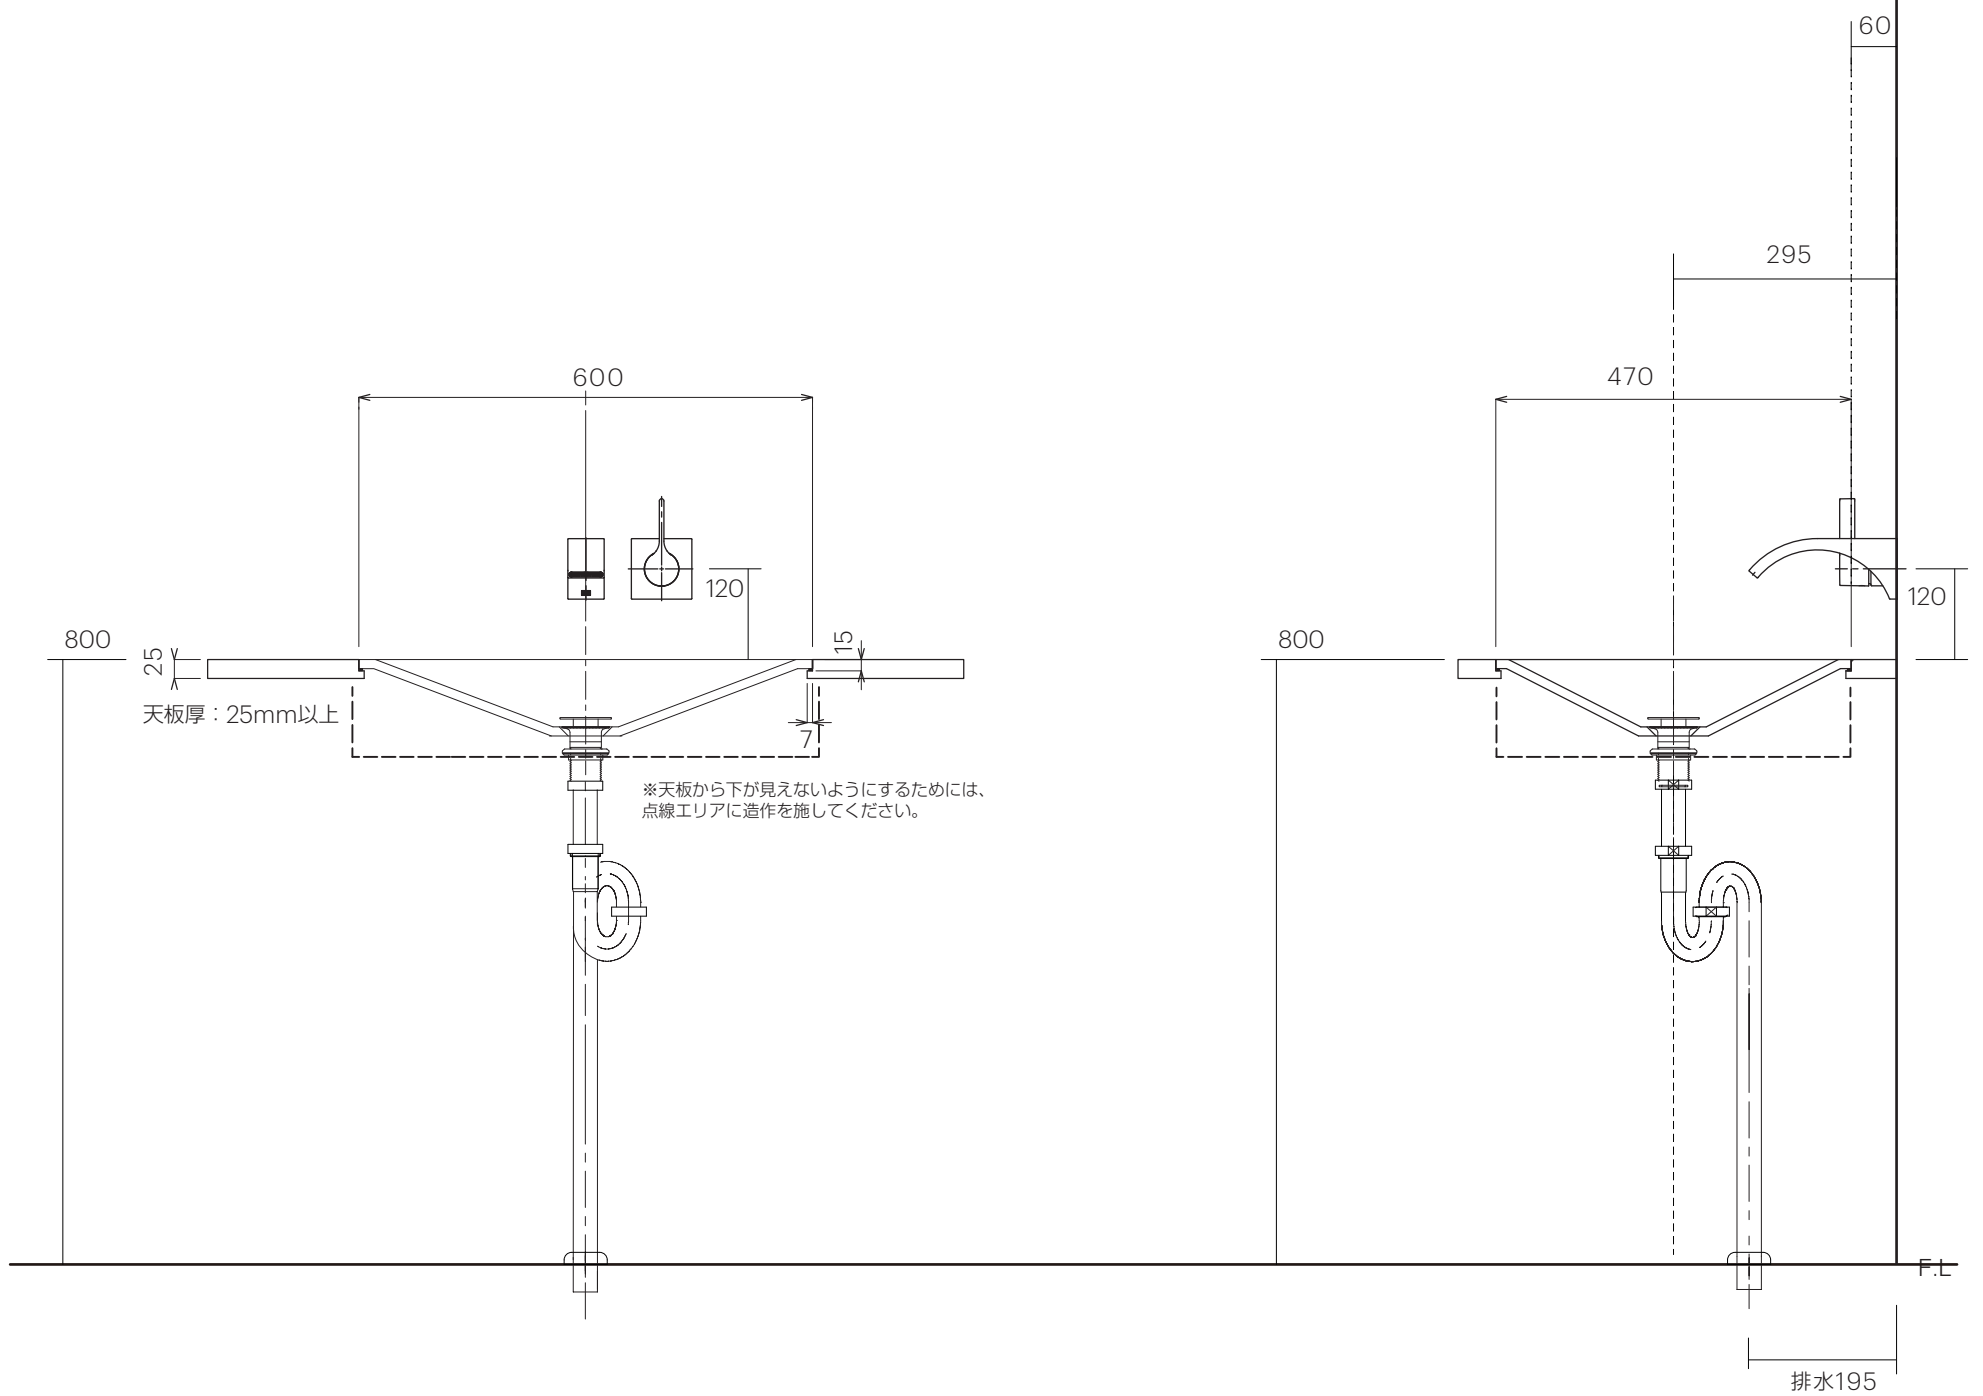

洗面器	SC-WBR-600X
排水目皿	SCR-649-15-276-S
水栓金具	36.861.811.00+35.860.970.90
トラップ	AQ-STR
止水栓 1/2	-

洗面器	SC-WBR-600X
排水目皿	SCR-649-15-276-S
水栓金具	36.861.811.00+35.860.970.90
トラップ	AQ-BTN
止水栓 1/2	-