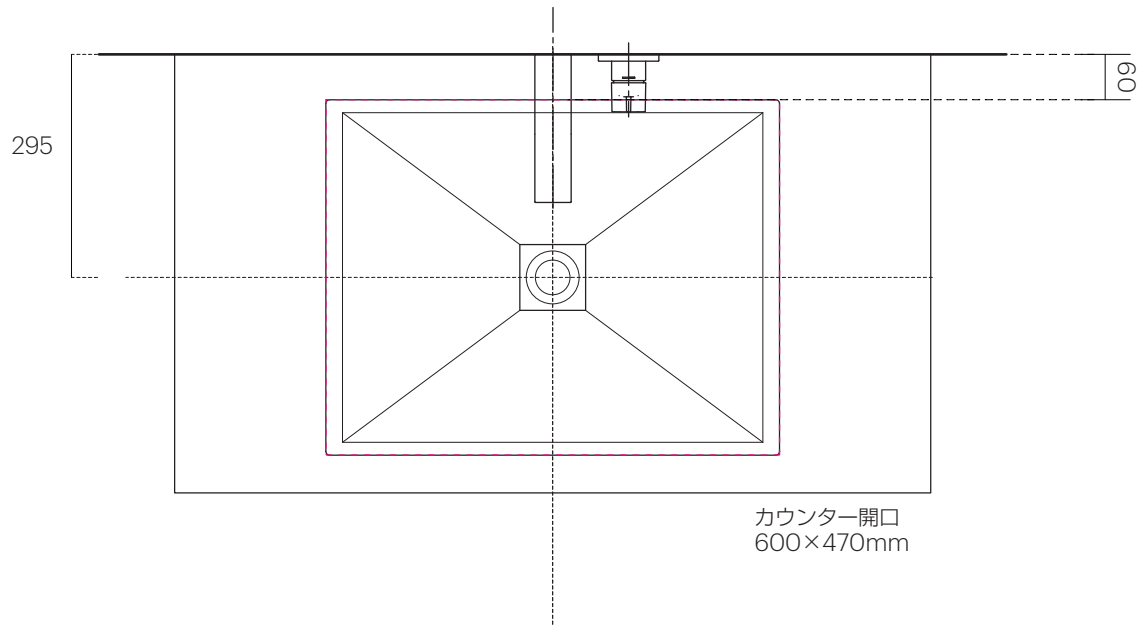

洗面器	SC-WBR-600X
排水目皿	SCR-649-15-276-S
水栓金具	36.861.811.00+35.860.970.90
トラップ	AQ-STR
止水栓 1/2	-

洗面器	SC-WBR-600X
排水目皿	SCR-649-15-276-S
水栓金具	36.861.811.00+35.860.970.90
トラップ	AQ-BTN
止水栓 1/2	-