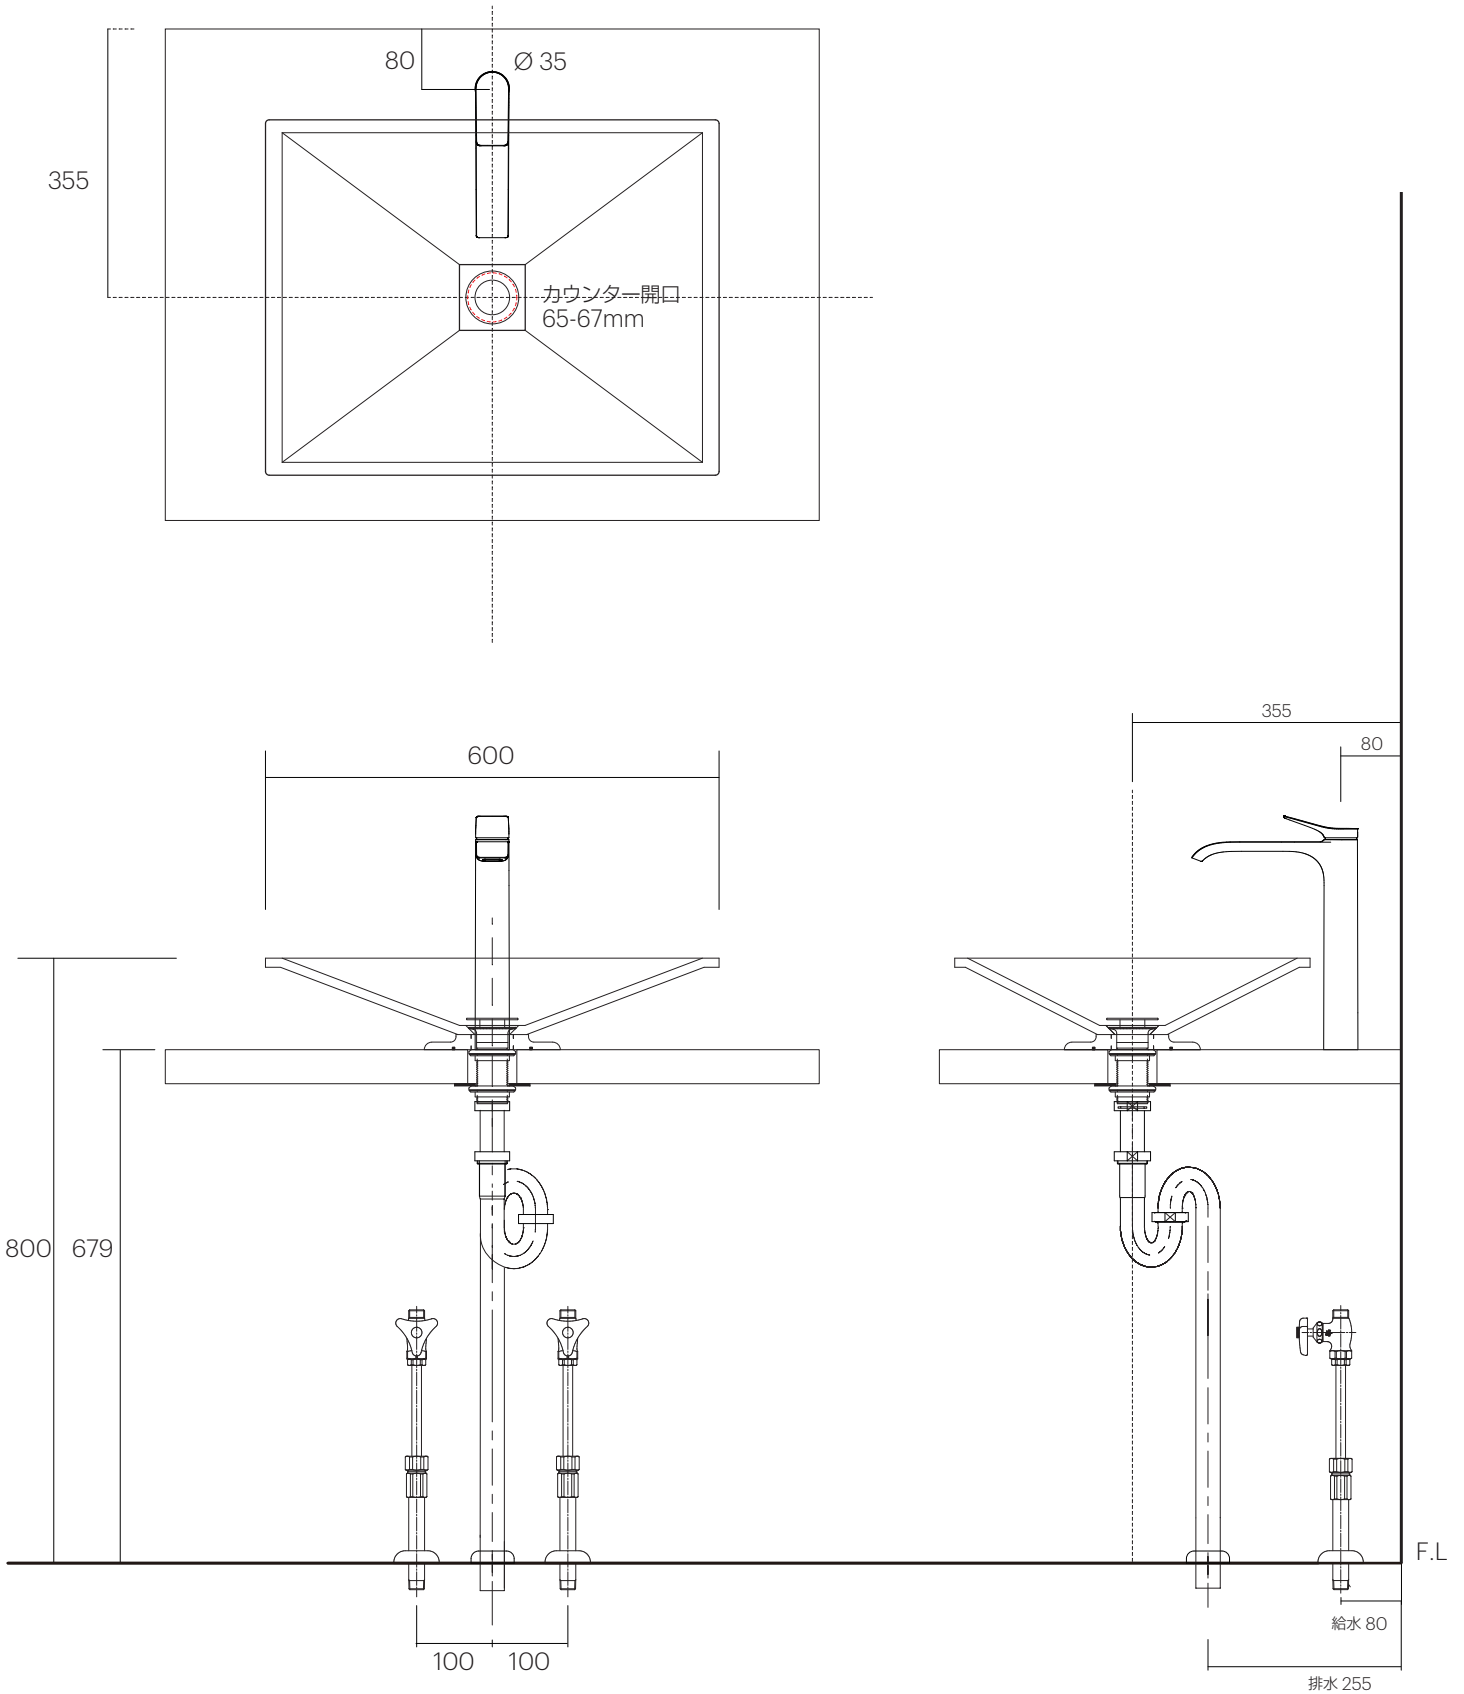

手洗器	SC-WBR-600X
排水目皿	SCR-649-271-100
水栓金具	75042000
トラップ	AQ-STR (32mm)
止水栓 1/2	AQ-MZ21AD×2

手洗器	SC-WBR-600X
排水目皿	SCR-649-271-100
水栓金具	75042000
トラップ	AQ-BTN
止水栓 1/2	AQ-2261F×2