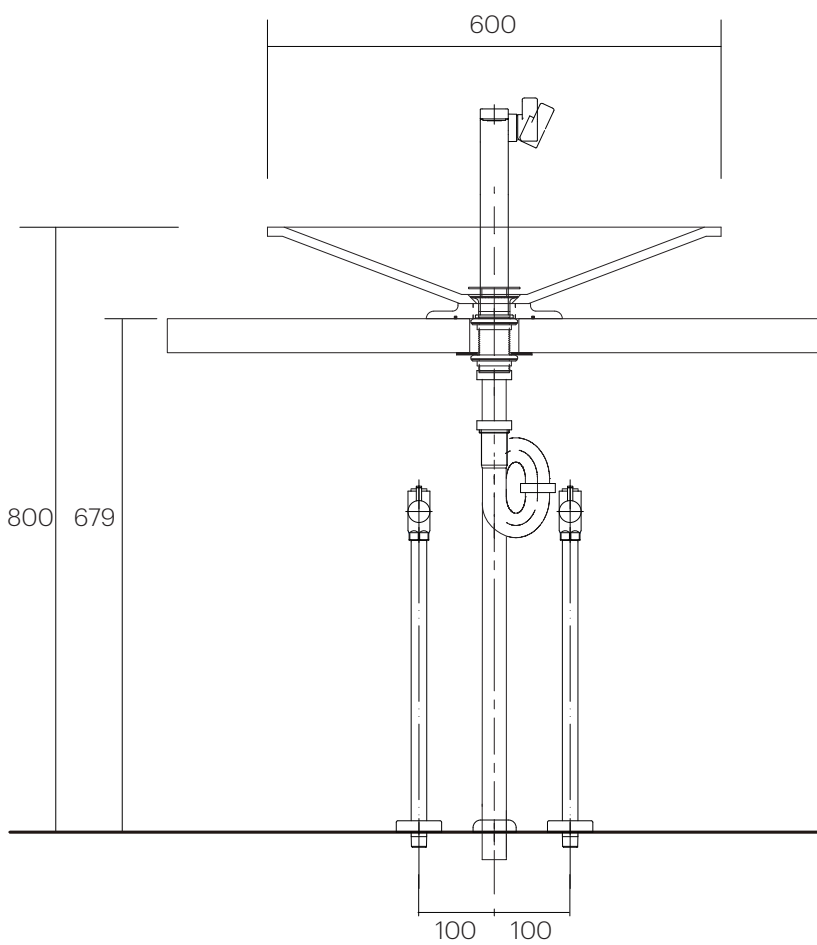

手洗器	SC-WBR-600X
排水目皿	SCR-649-271-100
水栓金具	PAF-RO081/
トラップ	AQ-STR (32mm)
止水栓 1/2	AQ-2161S×2

手洗器	SC-WBR-600X
排水目皿	SCR-649-271-100
水栓金具	PAF-RO081/
トラップ	AQ-BTN
止水栓 1/2	AQ-2261F×2