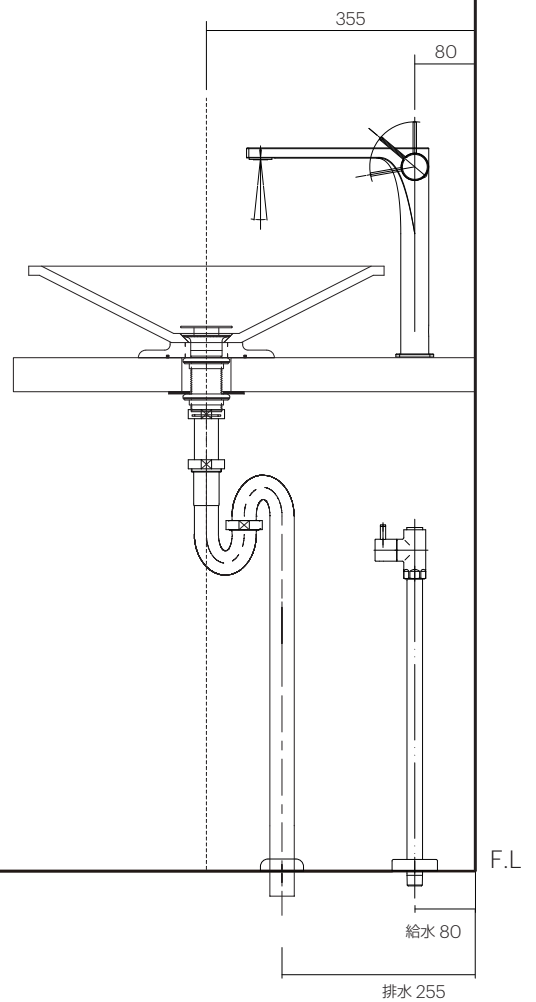

手洗器	SC-WBR-600X
排水目皿	SCR-649-271-100
水栓金具	PAF-RO081/
トラップ	AQ-STR (32mm)
止水栓 1/2	AQ-2161S×2

手洗器	SC-WBR-600X
排水目皿	SCR-649-271-100
水栓金具	PAF-RO081/
トラップ	AQ-BTN
止水栓 1/2	AQ-2261F×2