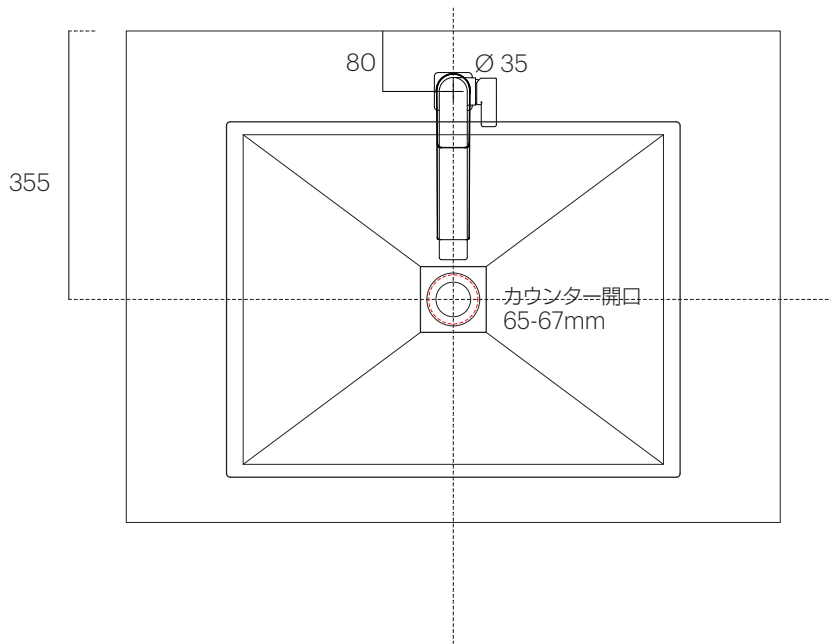

手洗器	SC-WBR-600X
排水目皿	SCR-649-271-100
水栓金具	PAF-RO081/
トラップ	AQ-STR (32mm)
止水栓 1/2	AQ-2161S×2

手洗器	SC-WBR-600X
排水目皿	SCR-649-271-100
水栓金具	PAF-RO081/
トラップ	AQ-BTN
止水栓 1/2	AQ-2261F×2