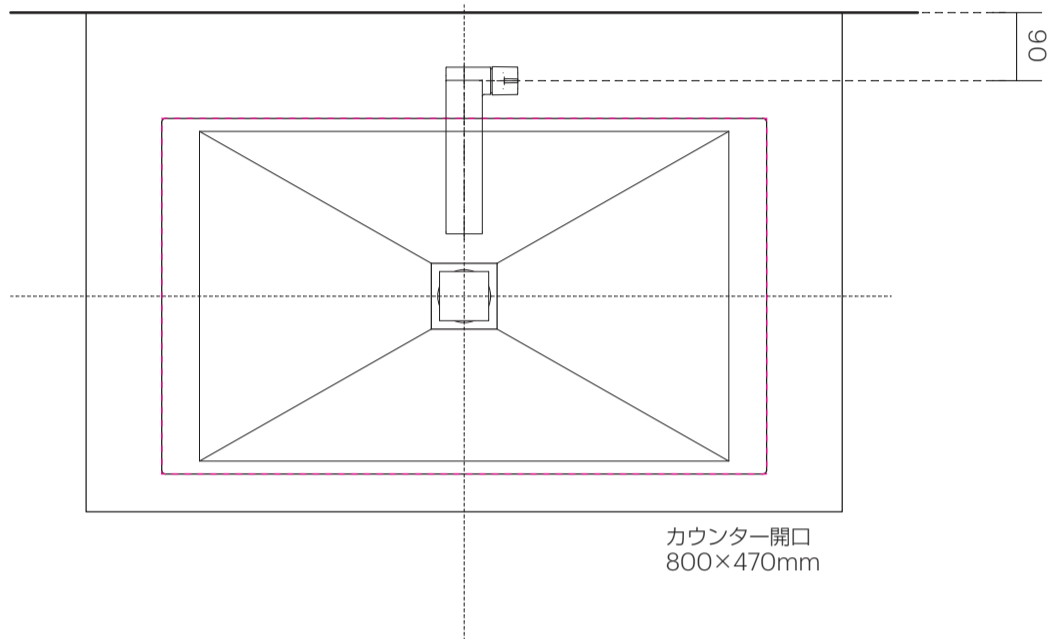

洗面器	SC-WBR-800X
排水目皿	SCR-649-15-276-S
水栓金具	33.525.811.00
トラップ	AQ-STR
止水栓 1/2	AQ-2161S×2

洗面器	SC-WBR-800X
排水目皿	SCR-649-15-276-S
水栓金具	33.525.811.00
トラップ	AQ-BTN
止水栓 1/2	AQ-2261F×2