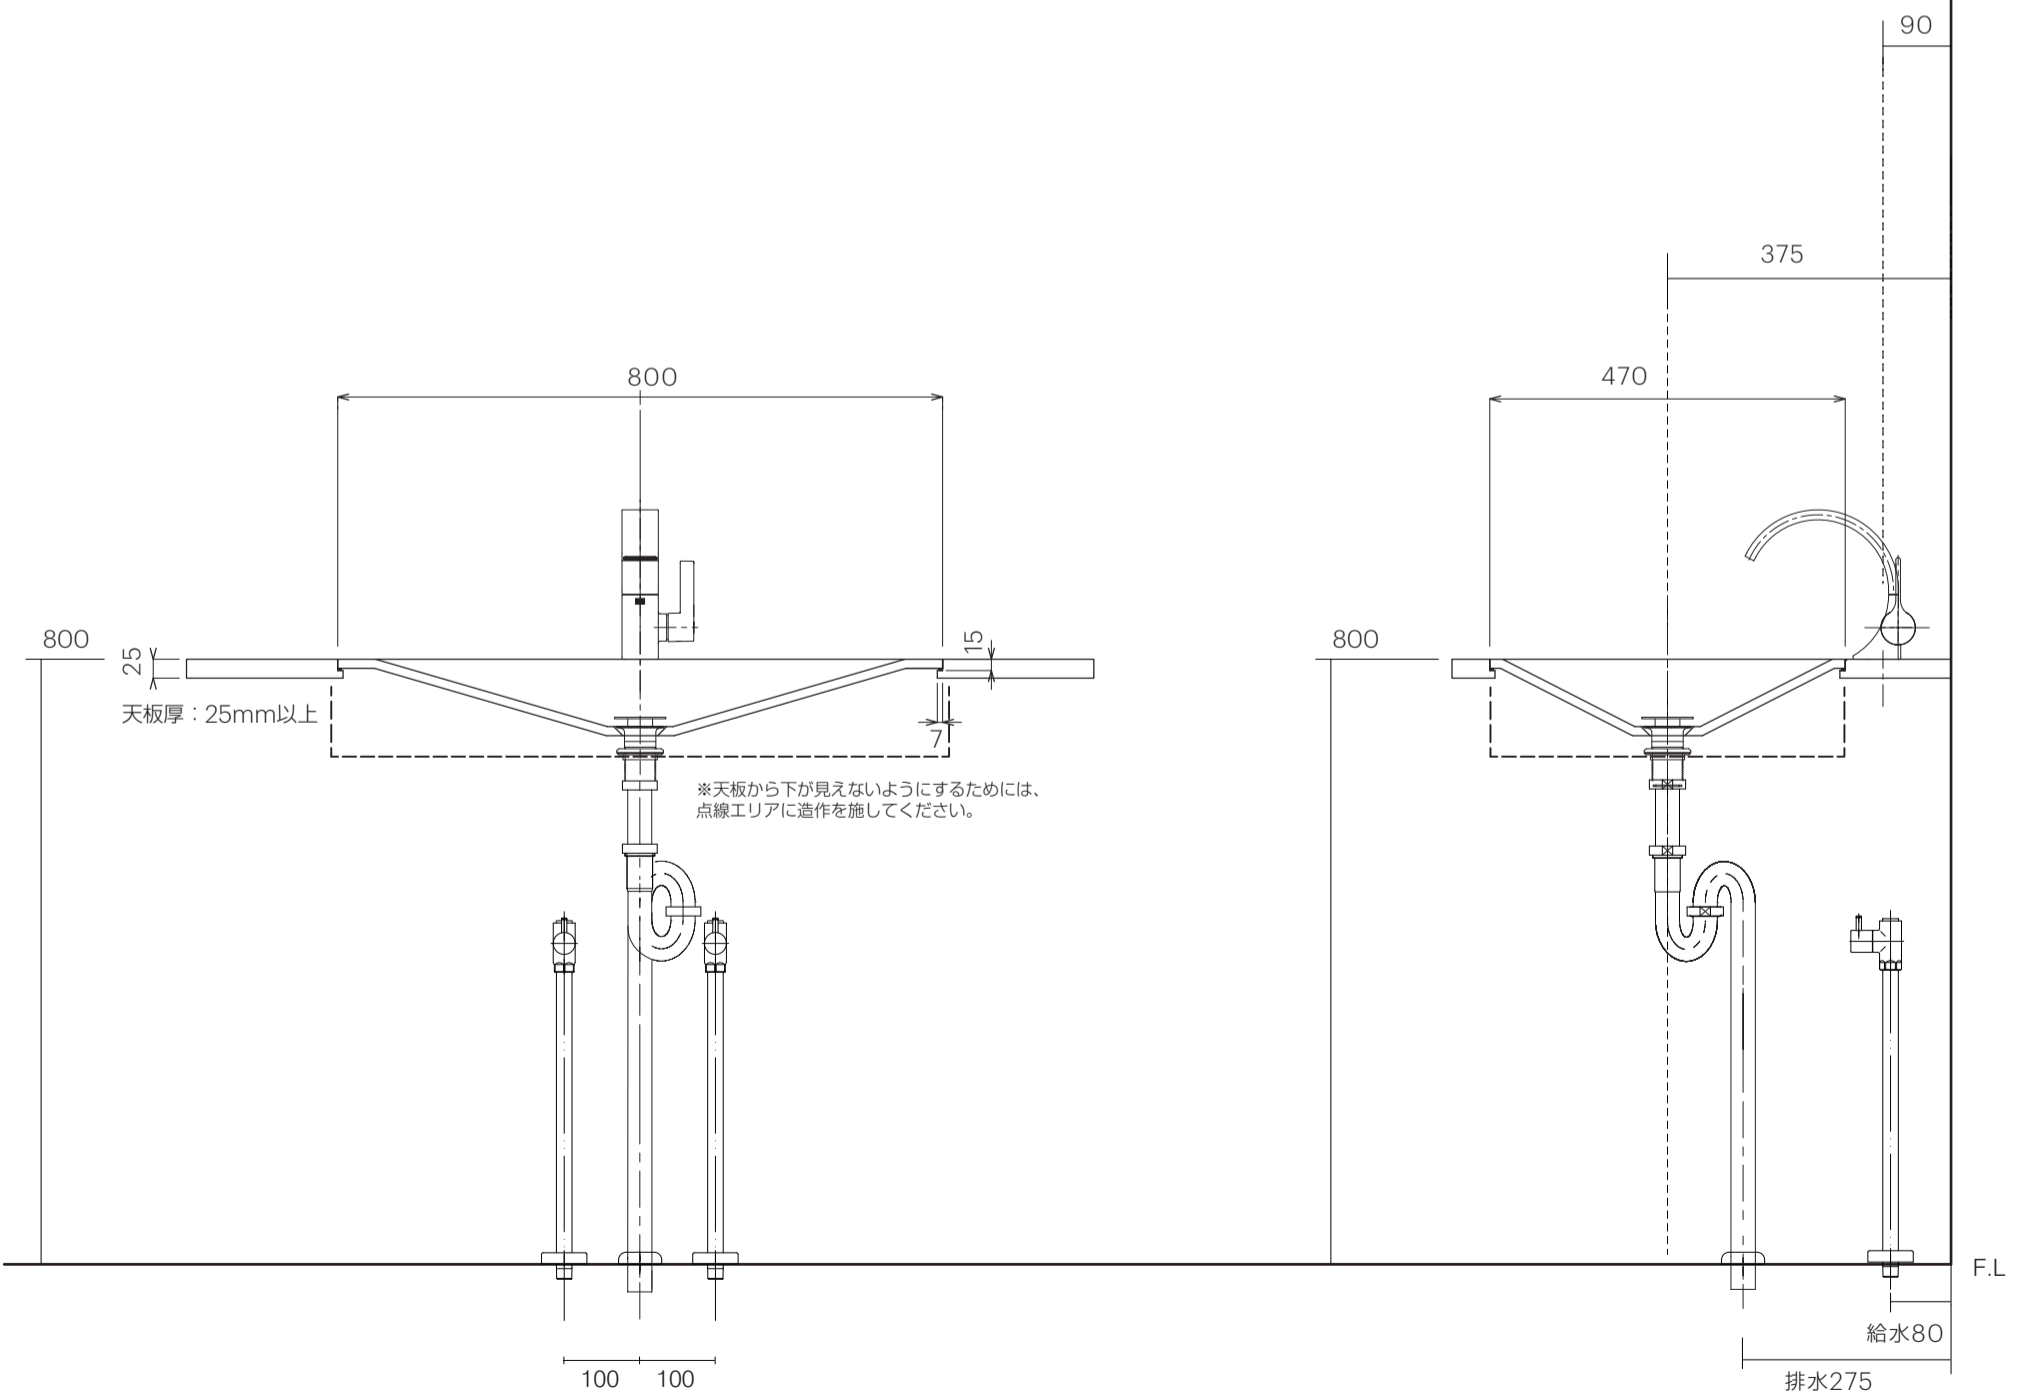

洗面器	SC-WBR-800X
排水目皿	SCR-649-15-276-S
水栓金具	33.525.811.00
トラップ	AQ-STR
止水栓 1/2	AQ-2161S×2

洗面器	SC-WBR-800X
排水目皿	SCR-649-15-276-S
水栓金具	33.525.811.00
トラップ	AQ-BTN
止水栓 1/2	AQ-2261F×2