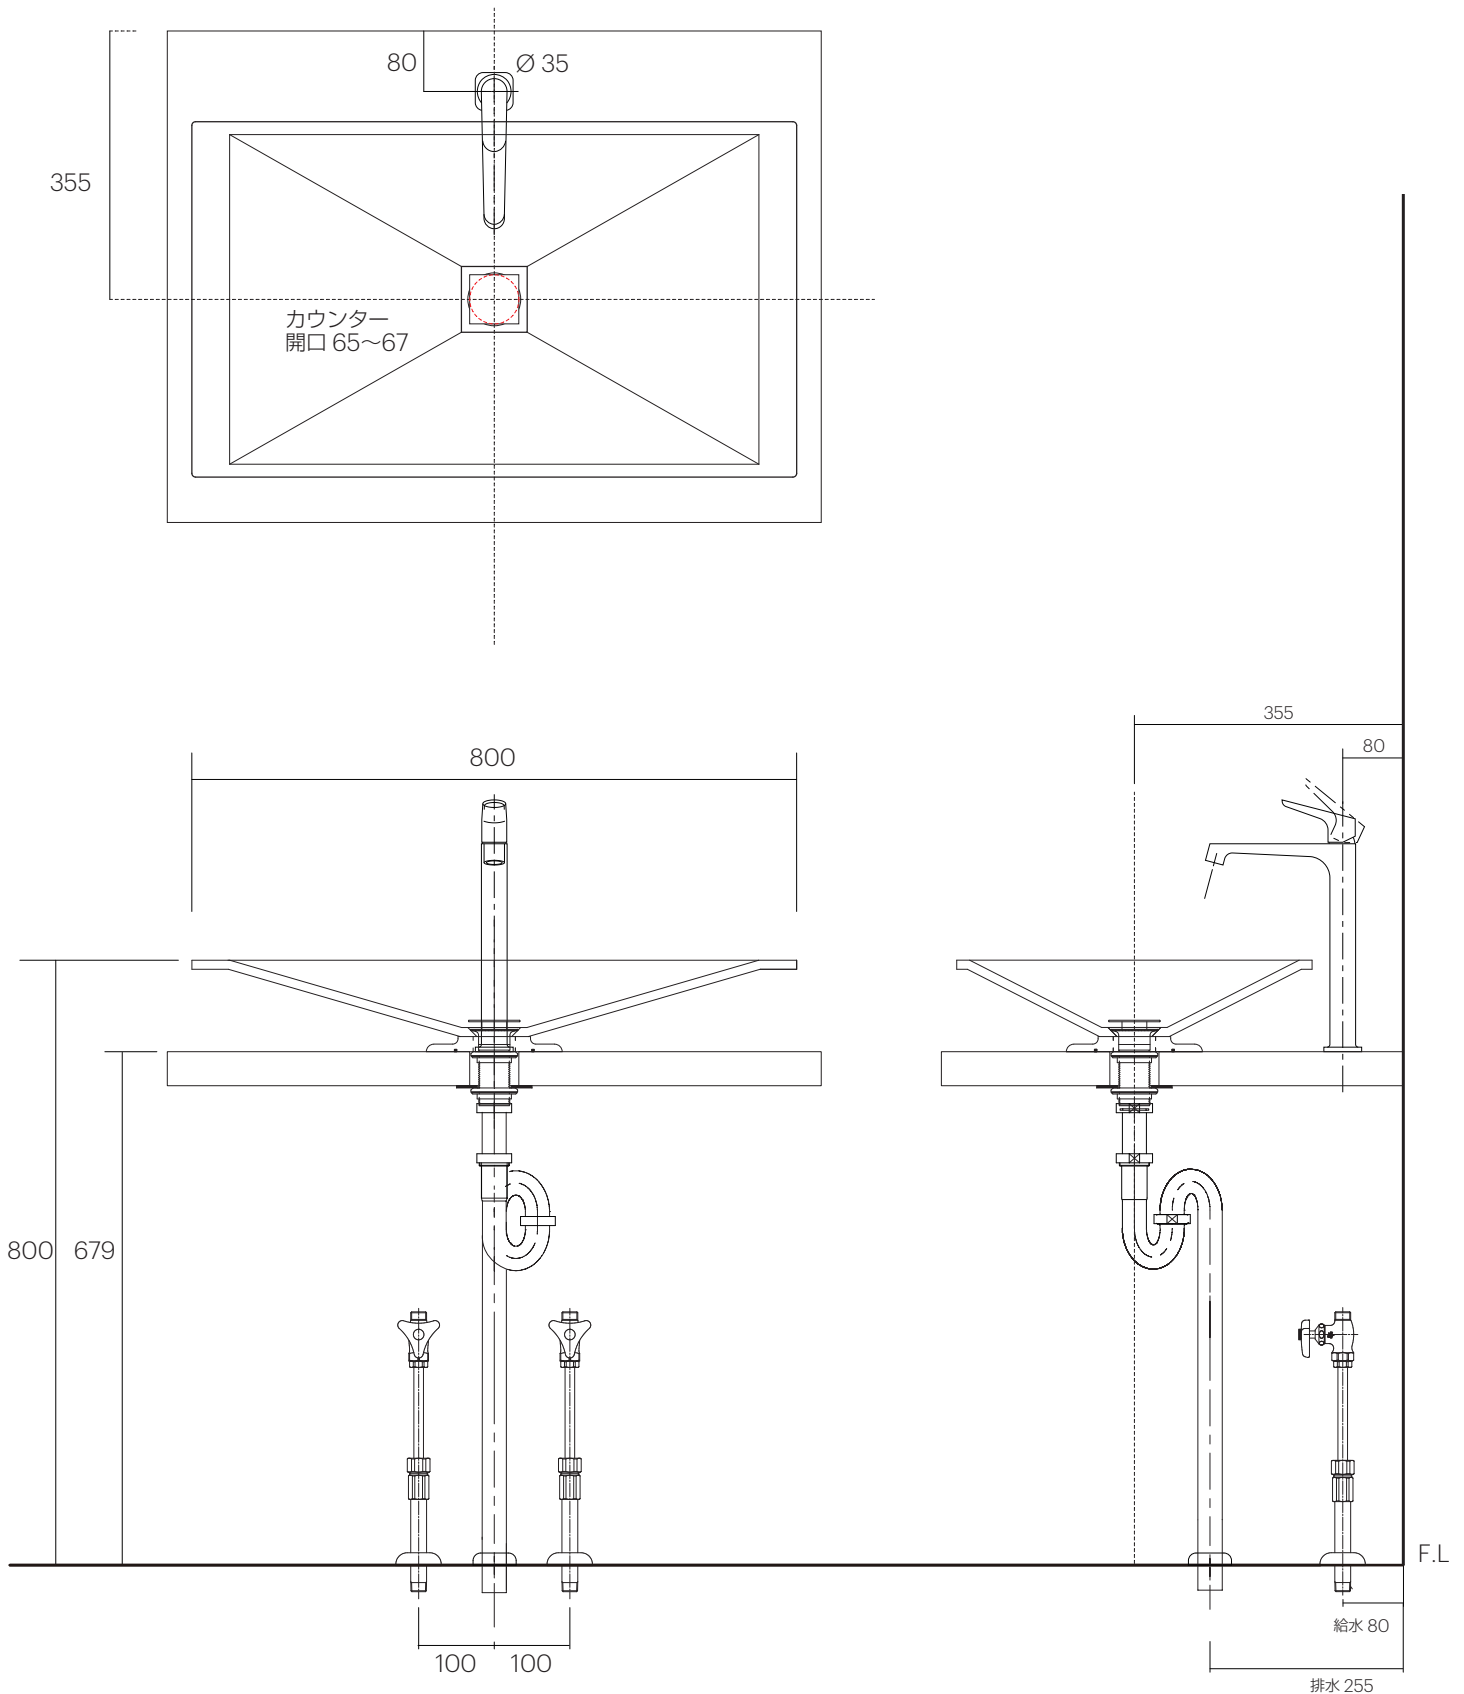

手洗器	SC-WBR-800X
排水目皿	SCR-649-271-100
水栓金具	34127000
トラップ	AQ-STR (32mm)
止水栓 1/2	AQ-MZ21AD×2

手洗器	SC-WBR-800X
排水目皿	SCR-649-271-100
水栓金具	34127000
トラップ	AQ-BTN
止水栓 1/2	AQ-2261F×2