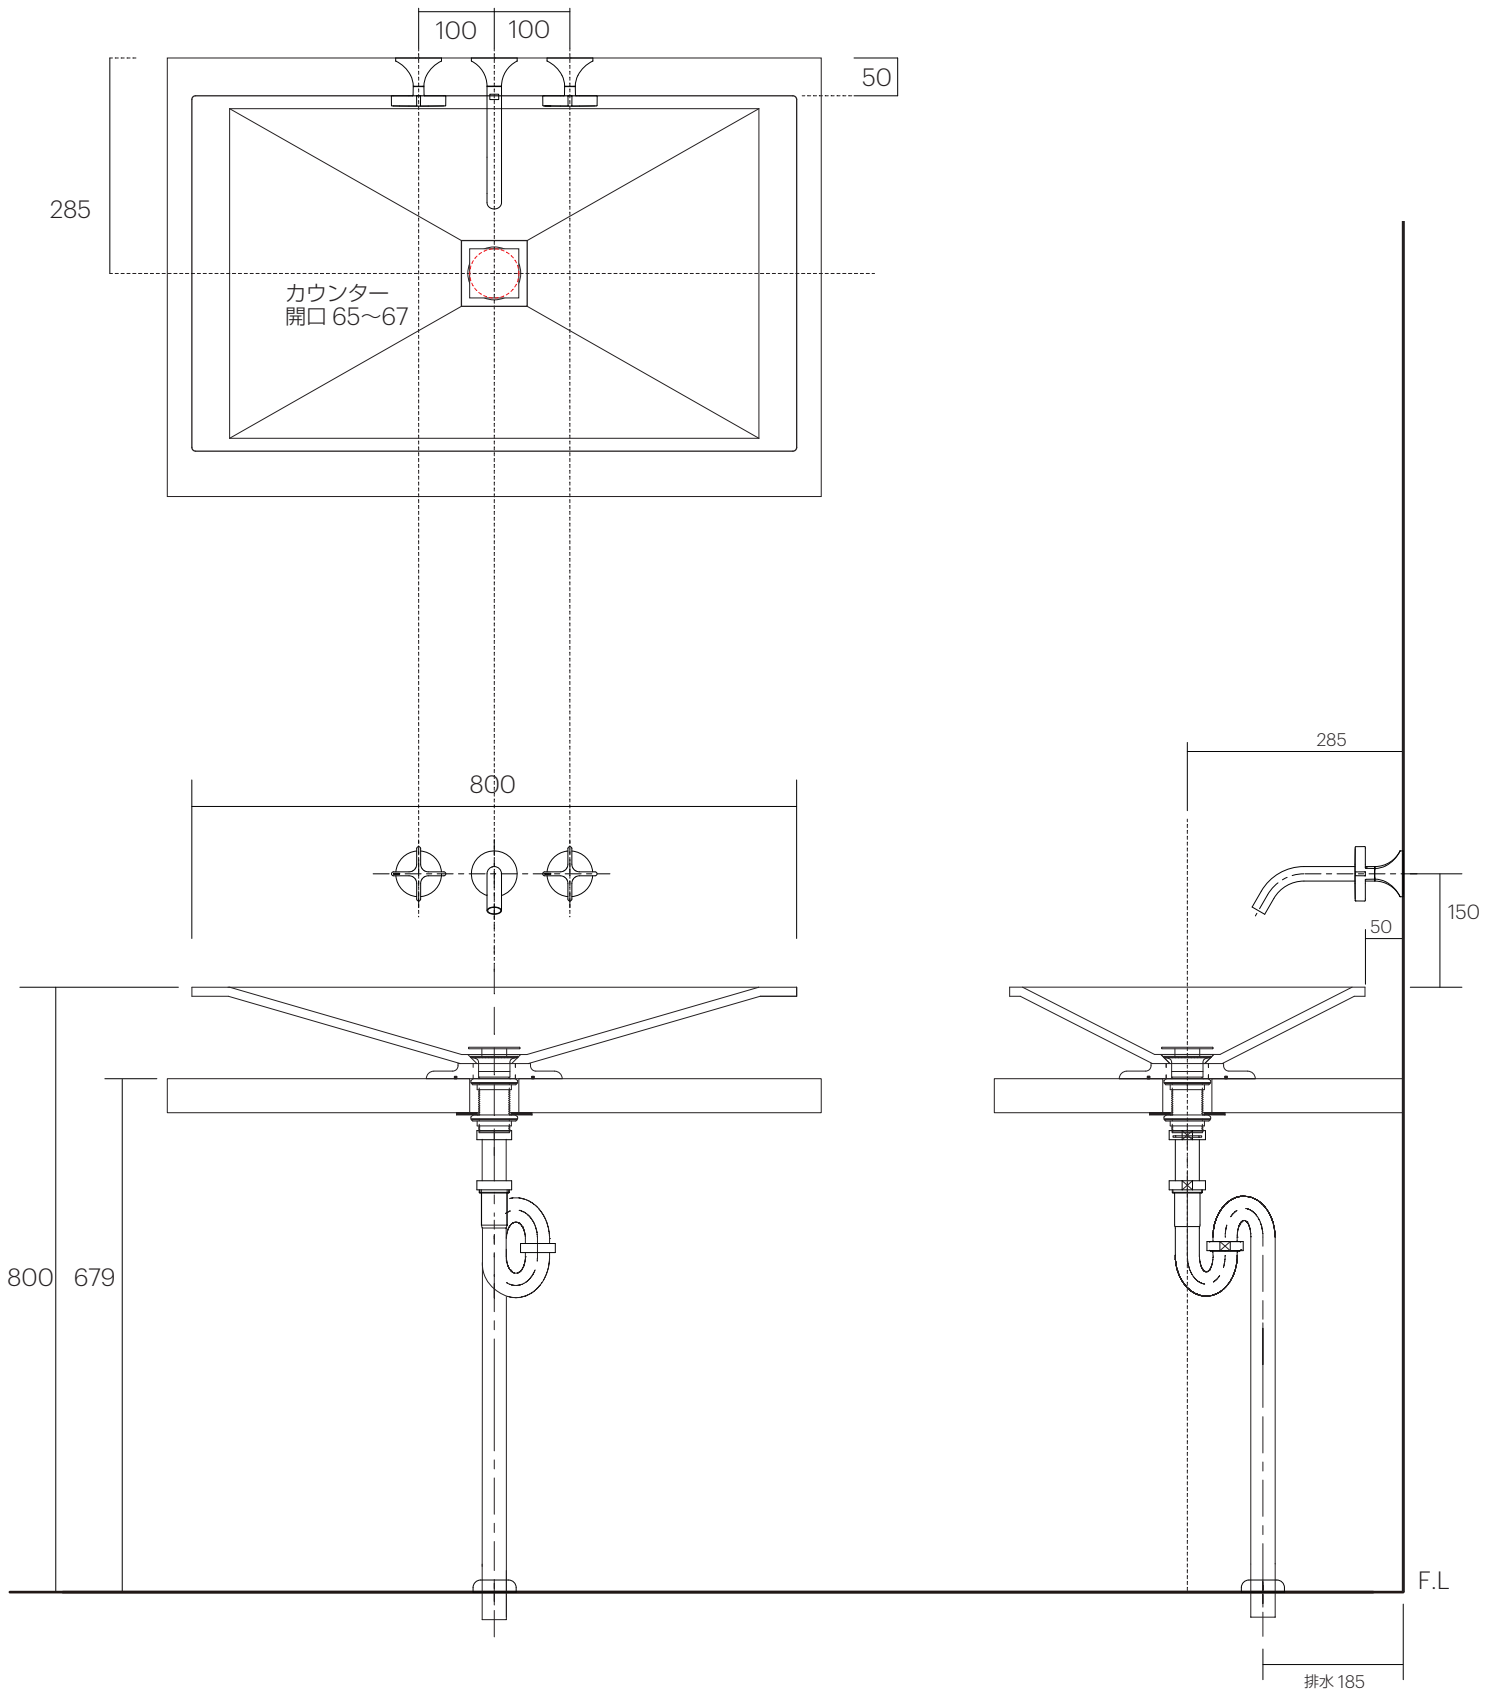

手洗器	SC-WBR-800X
排水目皿	SCR-649-271-100
水栓金具	36.712.809.00+35.700.970.90
トラップ	AQ-STR (32mm)
止水栓 1/2	-

手洗器	SC-WBR-800X
排水目皿	SCR-649-271-100
水栓金具	36.712.809.00+35.700.970.90
トラップ	AQ-BTN
止水栓 1/2	-