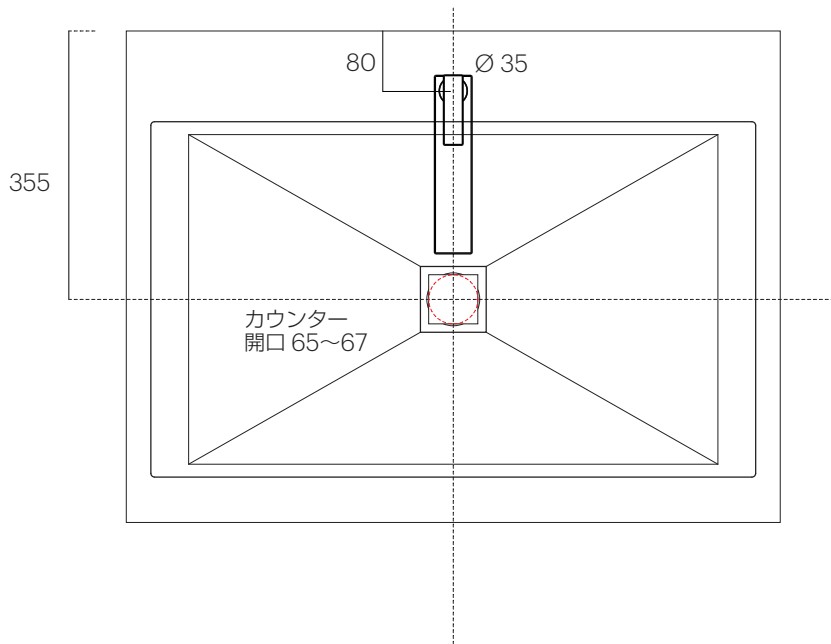

手洗器	SC-WBR-800X
排水目皿	SCR-649-271-100
水栓金具	46031000
トラップ	AQ-STR (32mm)
止水栓 1/2	AQ-MZ21AD×2

手洗器	SC-WBR-800X
排水目皿	SCR-649-271-100
水栓金具	46031000
トラップ	AQ-BTN
止水栓 1/2	AQ-2261F×2