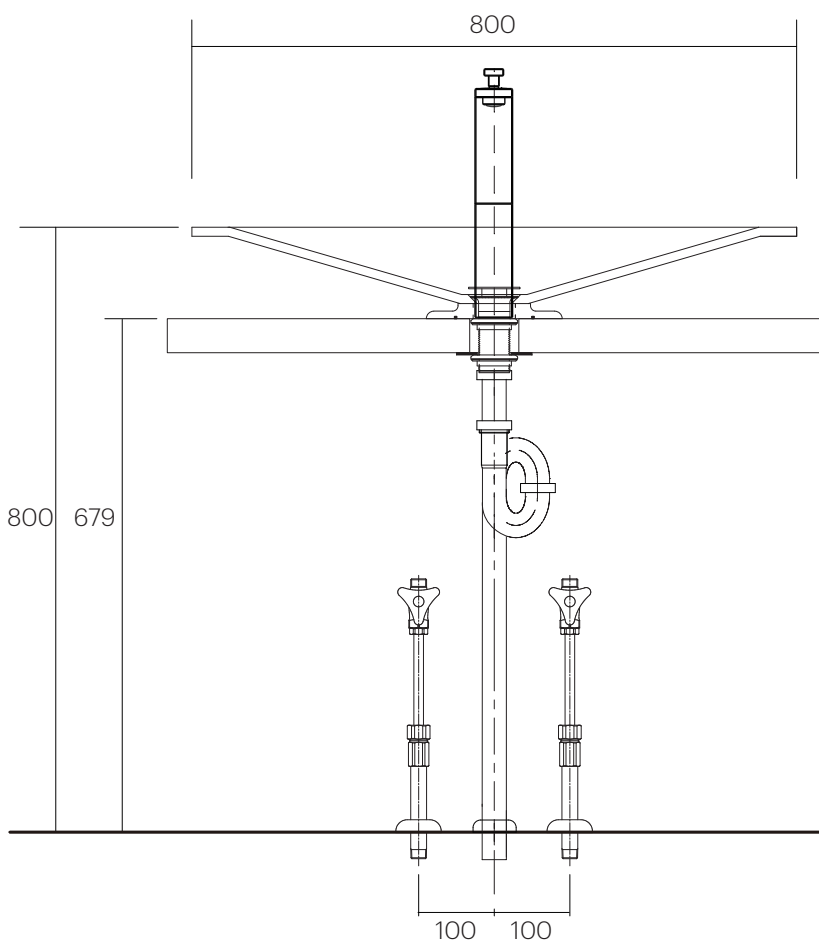

手洗器	SC-WBR-800X
排水目皿	SCR-649-271-100
水栓金具	46031000
トラップ	AQ-STR (32mm)
止水栓 1/2	AQ-MZ21AD×2

手洗器	SC-WBR-800X
排水目皿	SCR-649-271-100
水栓金具	46031000
トラップ	AQ-BTN
止水栓 1/2	AQ-2261F×2