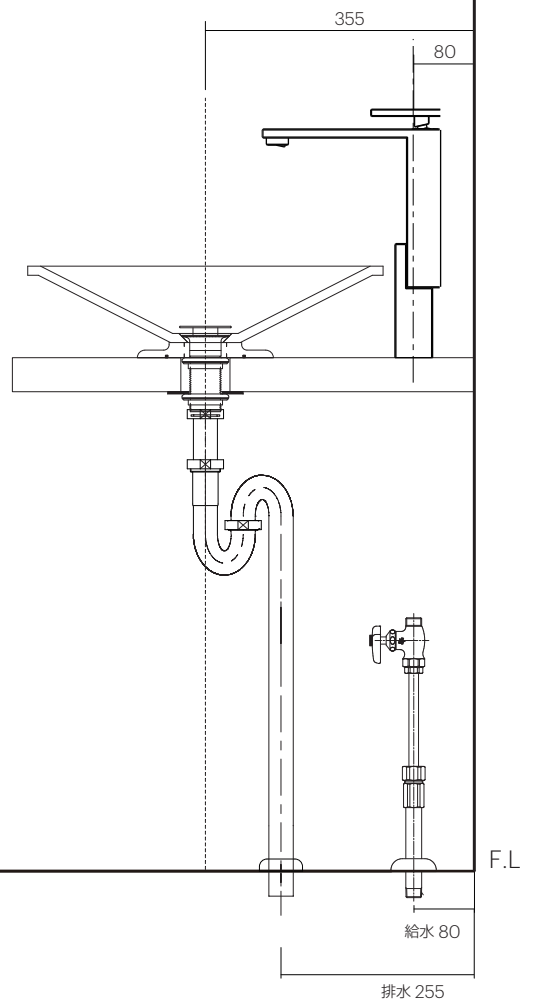

手洗器	SC-WBR-800X
排水目皿	SCR-649-271-100
水栓金具	46031000
トラップ	AQ-STR (32mm)
止水栓 1/2	AQ-MZ21AD×2

手洗器	SC-WBR-800X
排水目皿	SCR-649-271-100
水栓金具	46031000
トラップ	AQ-BTN
止水栓 1/2	AQ-2261F×2