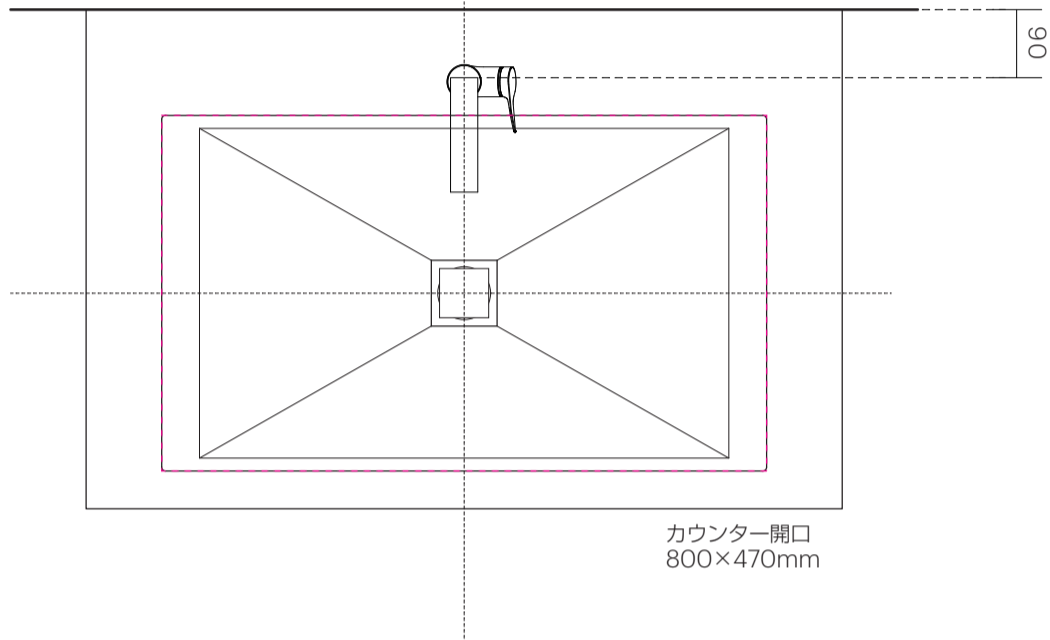

洗面器	SC-WBR-800X
排水目皿	SCR-649-15-276-S
水栓金具	75032000
トラップ	AQ-STR
止水栓 1/2	AQ-2161S×2

洗面器	SC-WBR-800X
排水目皿	SCR-649-15-276-S
水栓金具	75032000
トラップ	AQ-BTN
止水栓 1/2	AQ-2261F×2