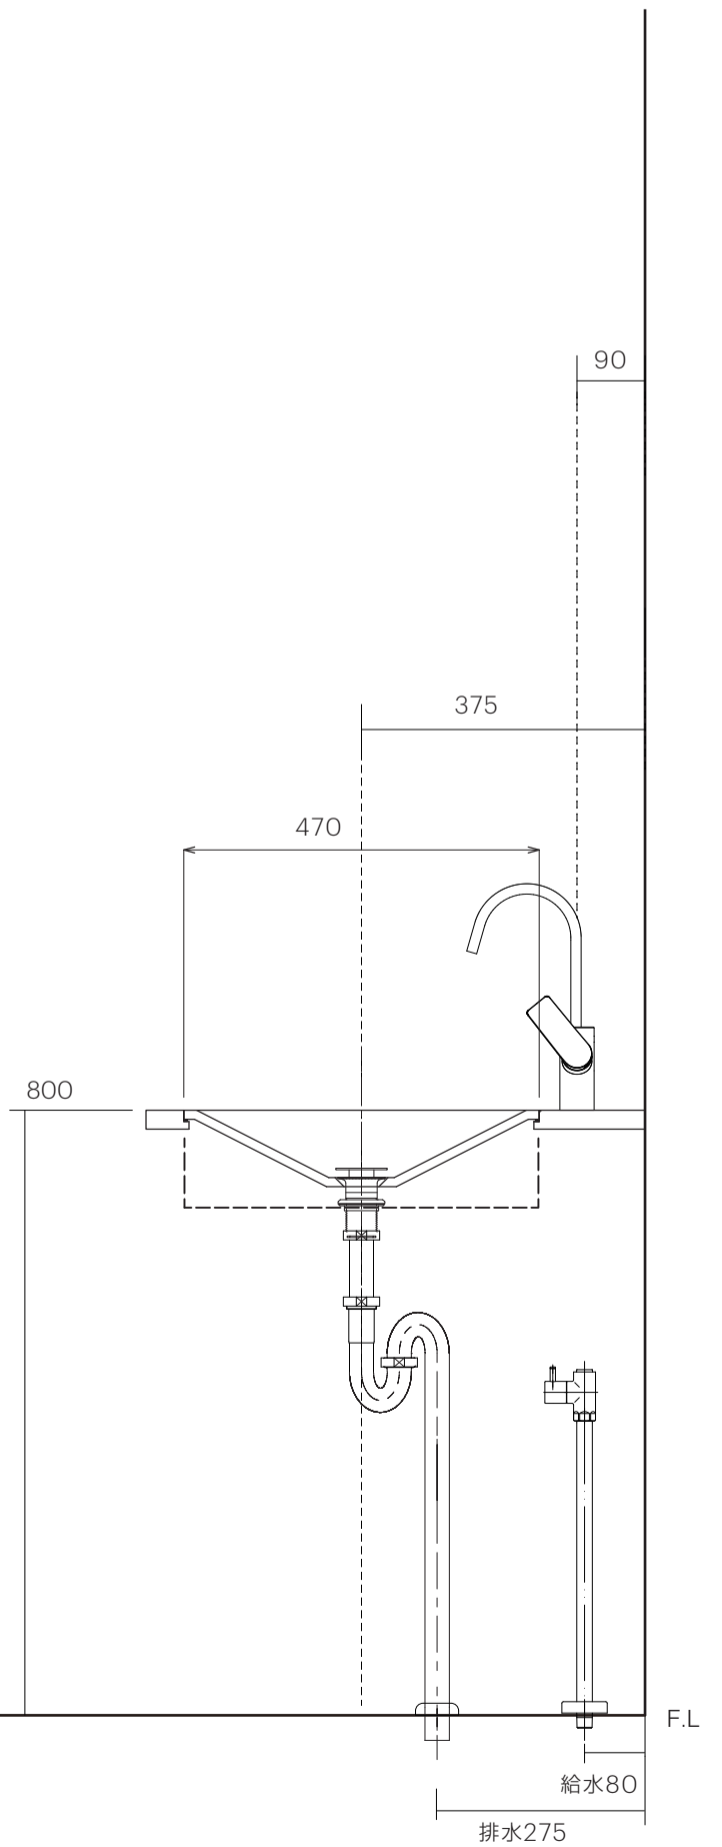

洗面器	SC-WBR-800X
排水目皿	SCR-649-15-276-S
水栓金具	75032000
トラップ	AQ-STR
止水栓 1/2	AQ-2161S×2

洗面器	SC-WBR-800X
排水目皿	SCR-649-15-276-S
水栓金具	75032000
トラップ	AQ-BTN
止水栓 1/2	AQ-2261F×2