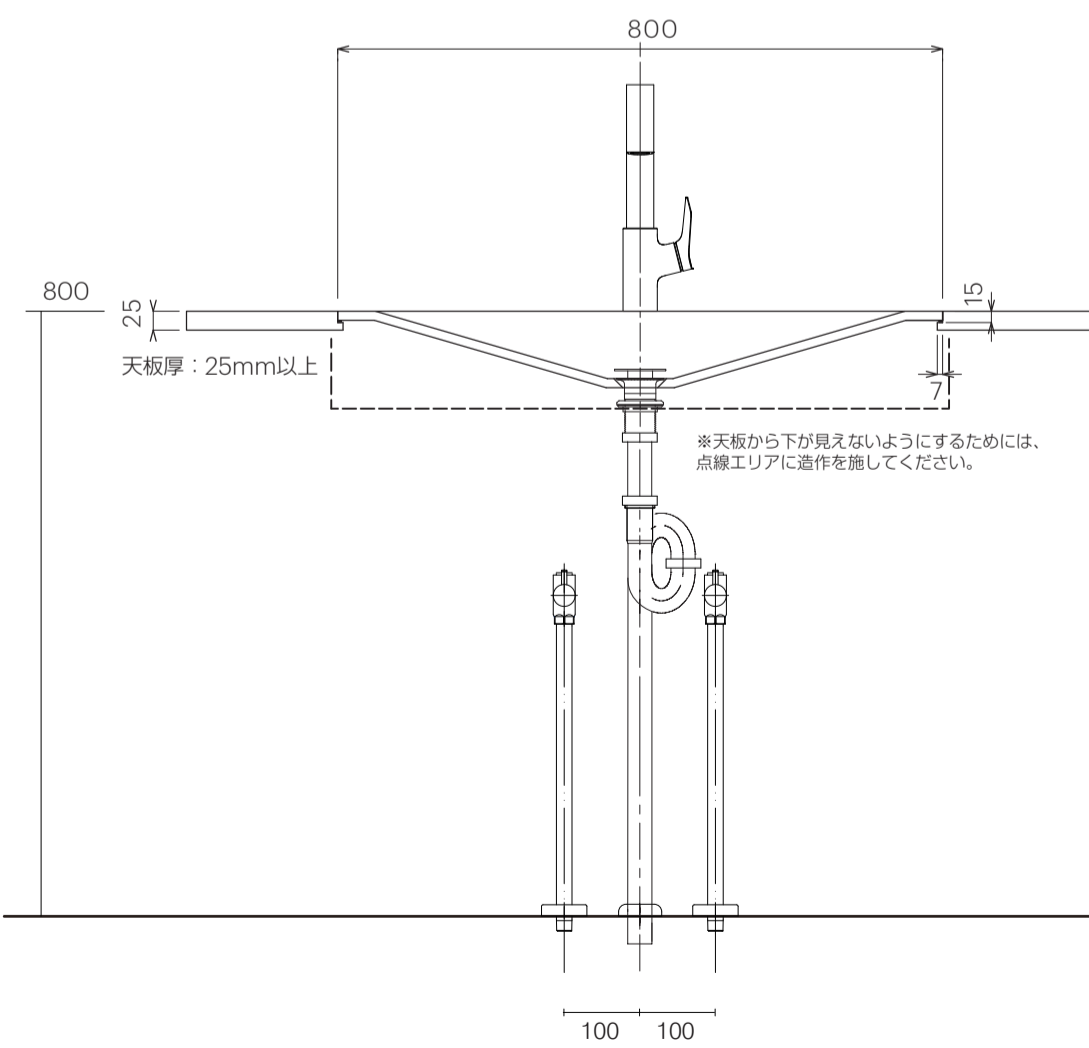

洗面器	SC-WBR-800X
排水目皿	SCR-649-15-276-S
水栓金具	75032000
トラップ	AQ-STR
止水栓 1/2	AQ-2161S×2

洗面器	SC-WBR-800X
排水目皿	SCR-649-15-276-S
水栓金具	75032000
トラップ	AQ-BTN
止水栓 1/2	AQ-2261F×2