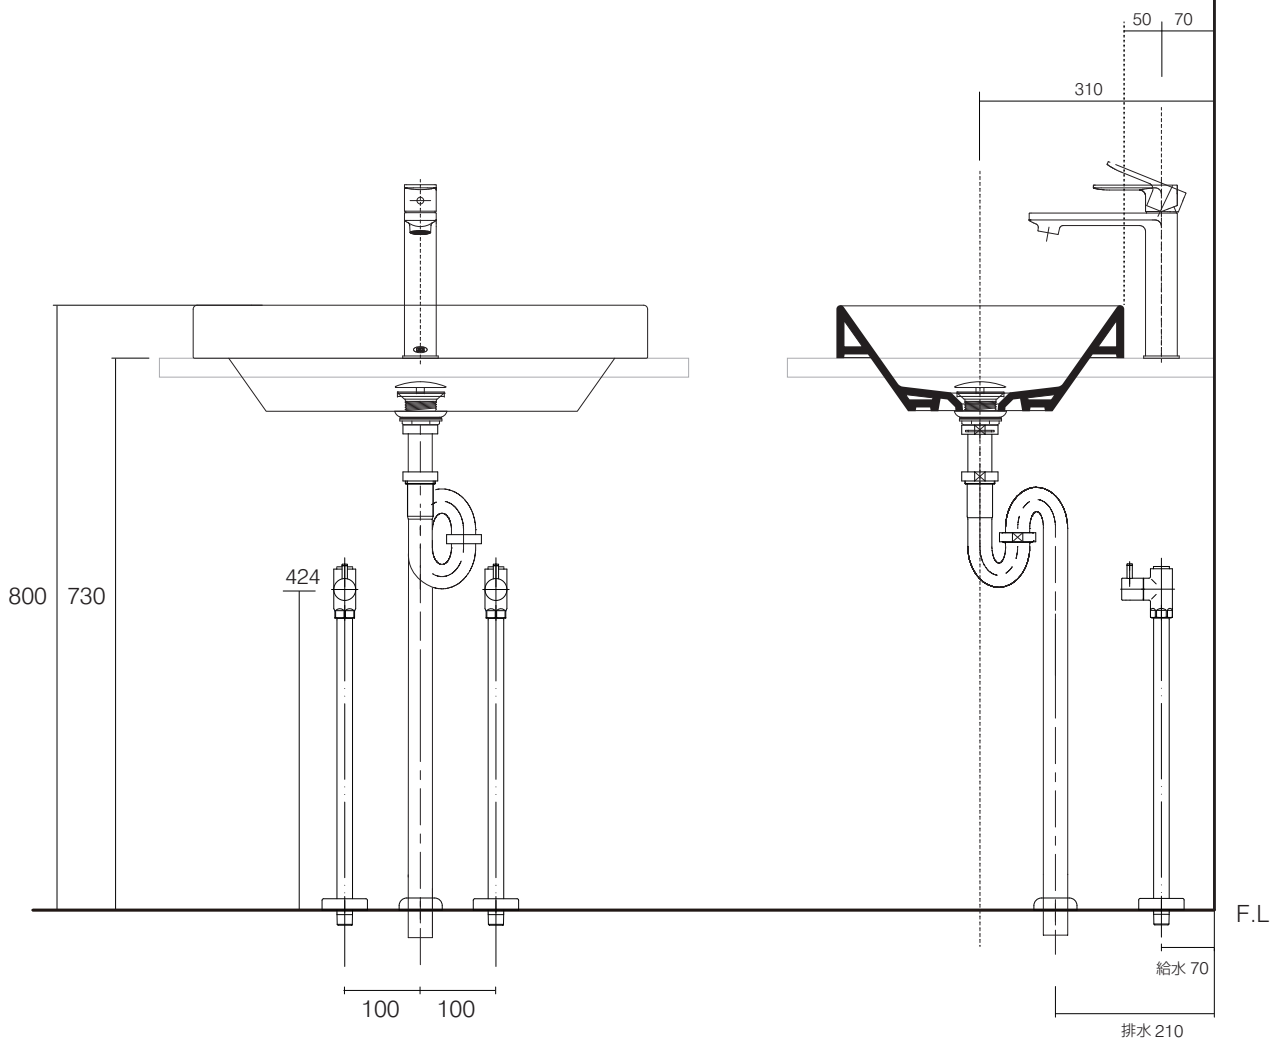

手洗器	SIM-BB10/
排水目皿	AQ-3100HR
水栓金具	CET3521S
トラップ	AQ-STR (32mm)
止水栓 1/2	AQ-2161S×2

SIM-BB10-CET3521S/SS

**AQUAPiA**  
ENJOY BATHROOM EXPERIENCE

手洗器	SIM-BB10/
排水目皿	AQ-3100HR
水栓金具	CET3521S
トラップ	AQ-BTN
止水栓 1/2	AQ-2261F×2

SIM-BB10-CET3521S/BF

**AQUAPiA**  
ENJOY BATHROOM EXPERIENCE