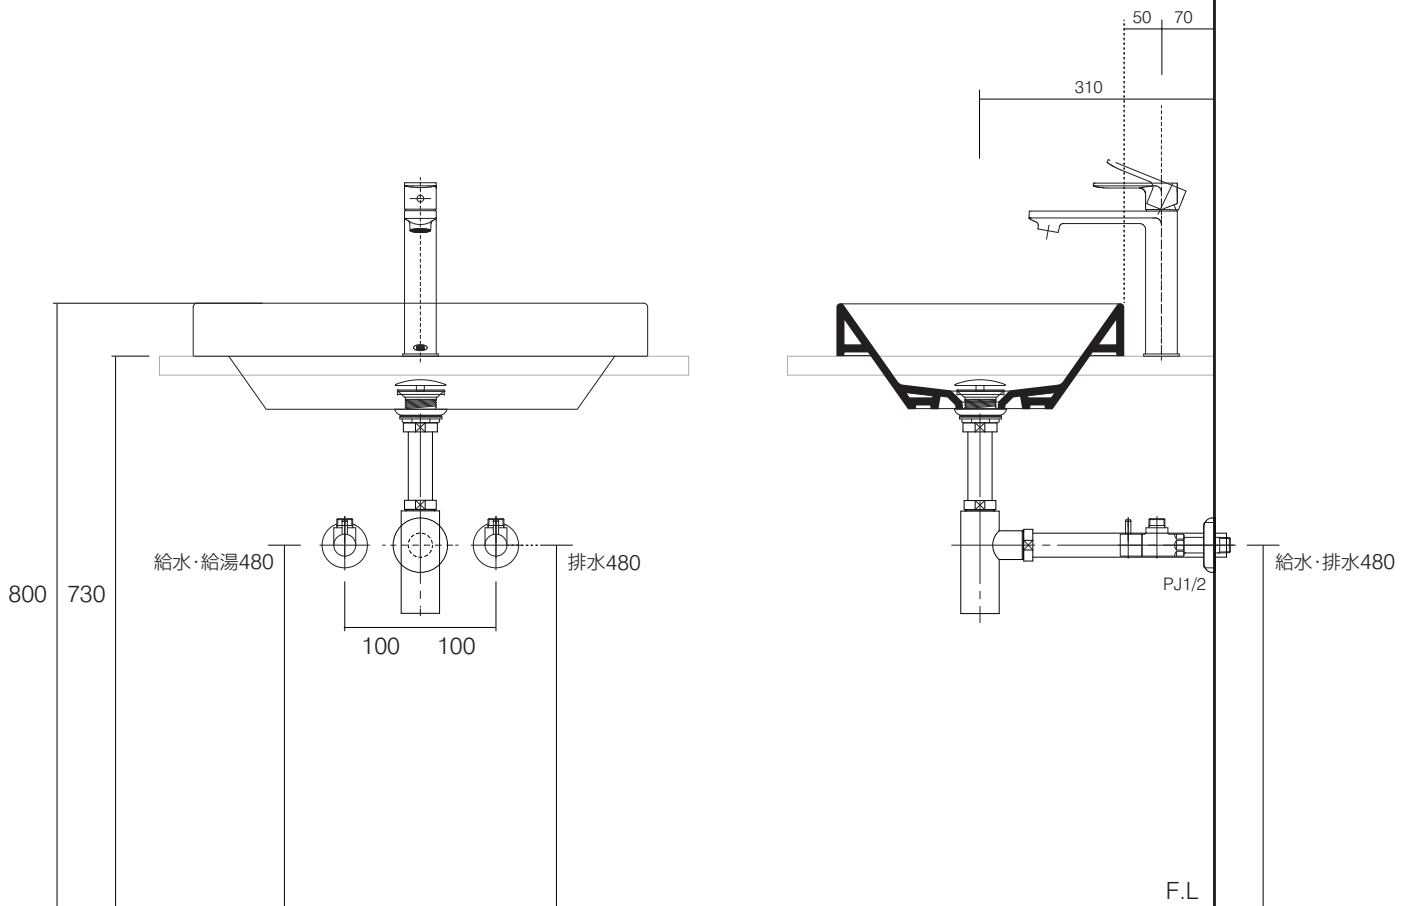

手洗器	SIM-BB10/
排水目皿	AQ-3100HR
水栓金具	CET3521S
トラップ	AQ-STR (32mm)
止水栓 1/2	AQ-2161S×2

SIM-BB10-CET3521S/SS

**AQUAPiA**  
ENJOY BATHROOM EXPERIENCE

手洗器	SIM-BB10/
排水目皿	AQ-3100HR
水栓金具	CET3521S
トラップ	AQ-BTN
止水栓 1/2	AQ-2261F×2

SIM-BB10-CET3521S/BF

**AQUAPiA**  
ENJOY BATHROOM EXPERIENCE