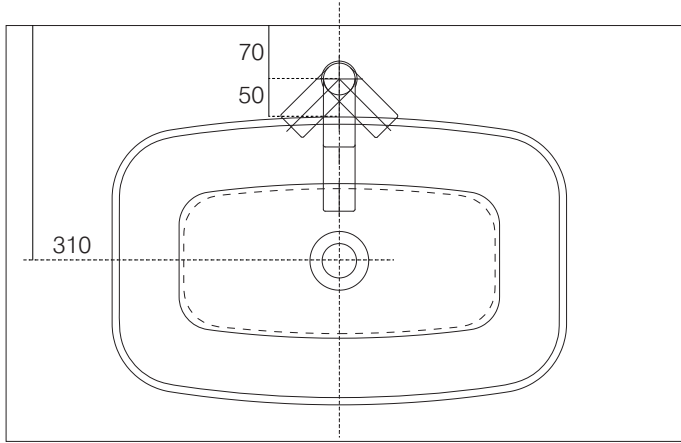

手洗器	SIM-BB10/
排水目皿	AQ-3100HR
水栓金具	CET3521S
トラップ	AQ-STR (32mm)
止水栓 1/2	AQ-2161S×2

SIM-BB10-CET3521S/SS

**AQUAPiA**  
ENJOY BATHROOM EXPERIENCE

手洗器	SIM-BB10/
排水目皿	AQ-3100HR
水栓金具	CET3521S
トラップ	AQ-BTN
止水栓 1/2	AQ-2261F×2