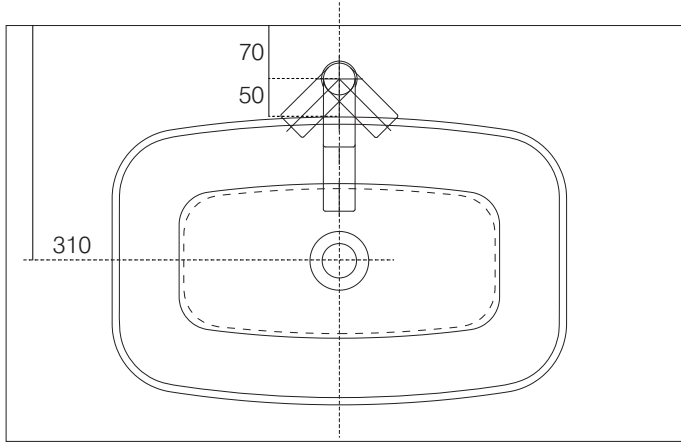

手洗器	SIM-BB10/
排水目皿	AQ-3100HR
水栓金具	CET3521S
トラップ	AQ-STR (32mm)
止水栓 1/2	AQ-2161S×2

SIM-BB10-CET3521S/SS

**AQUAPiA**  
ENJOY BATHROOM EXPERIENCE

手洗器	SIM-BB10/
排水目皿	AQ-3100HR
水栓金具	CET3521S
トラップ	AQ-BTN
止水栓 1/2	AQ-2261F×2