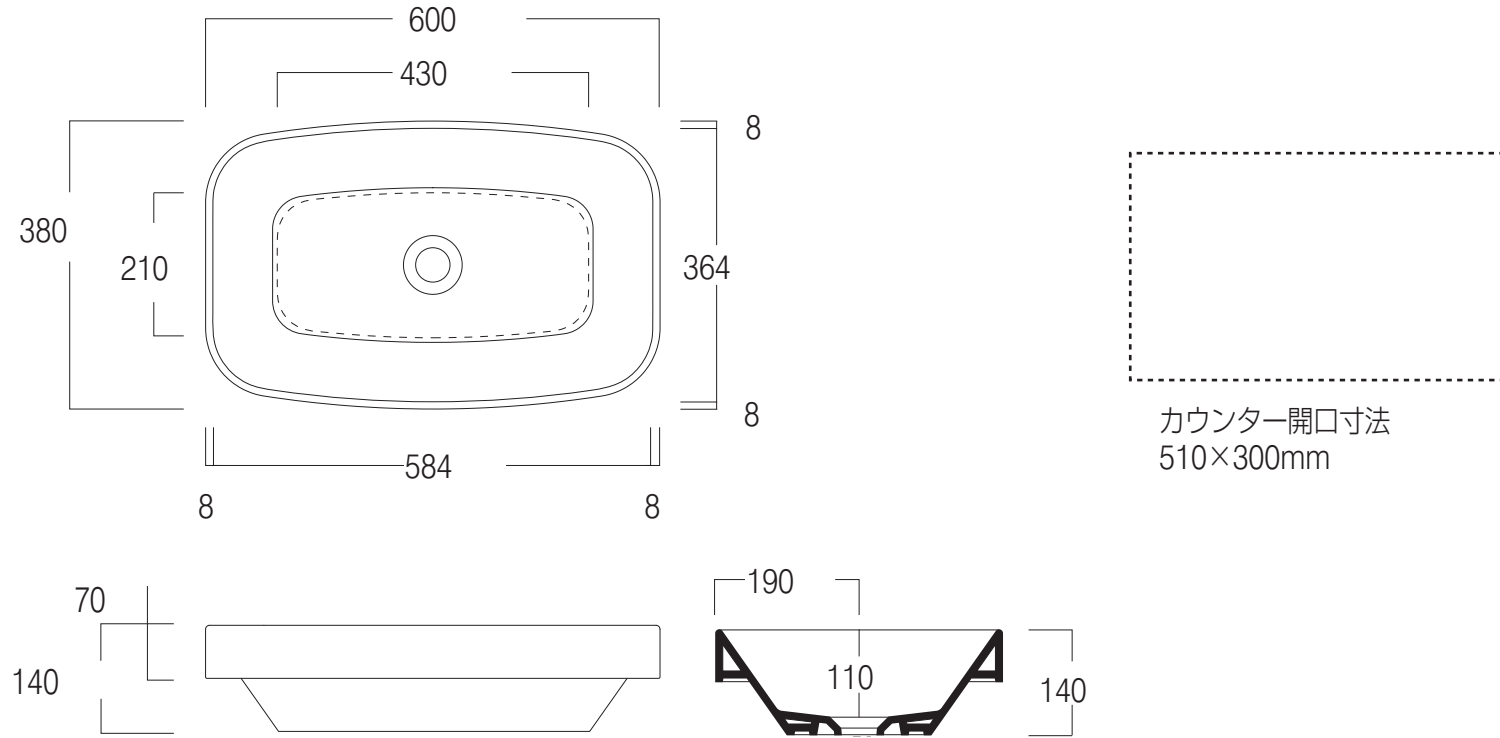

※陶器製品は寸法公差が発生します。施工の際は必ず現物を合わせてご確認ください。

※製品と接する部分には必ずコーキング処理を行ってください。

単位:mm

品名	バーデン・バーデン 半埋め込み型 洗面器600mm		品番	<b>SIM-BB10/</b>	
仕様	●サイズ:W600×D380×H140(70)mm		重量	13kg	縮尺
	●設置方法:半埋め込み●水栓取付穴:なし●オーバーフロー:なし				-
	●排水金具別途		<b>AQUAPiA</b> ●TEL 0120-65-1232●FAX 06-6532-1580 <small>ENJOY BATHROOM EXPERIENCE</small> hits@hiratatile.co.jp		