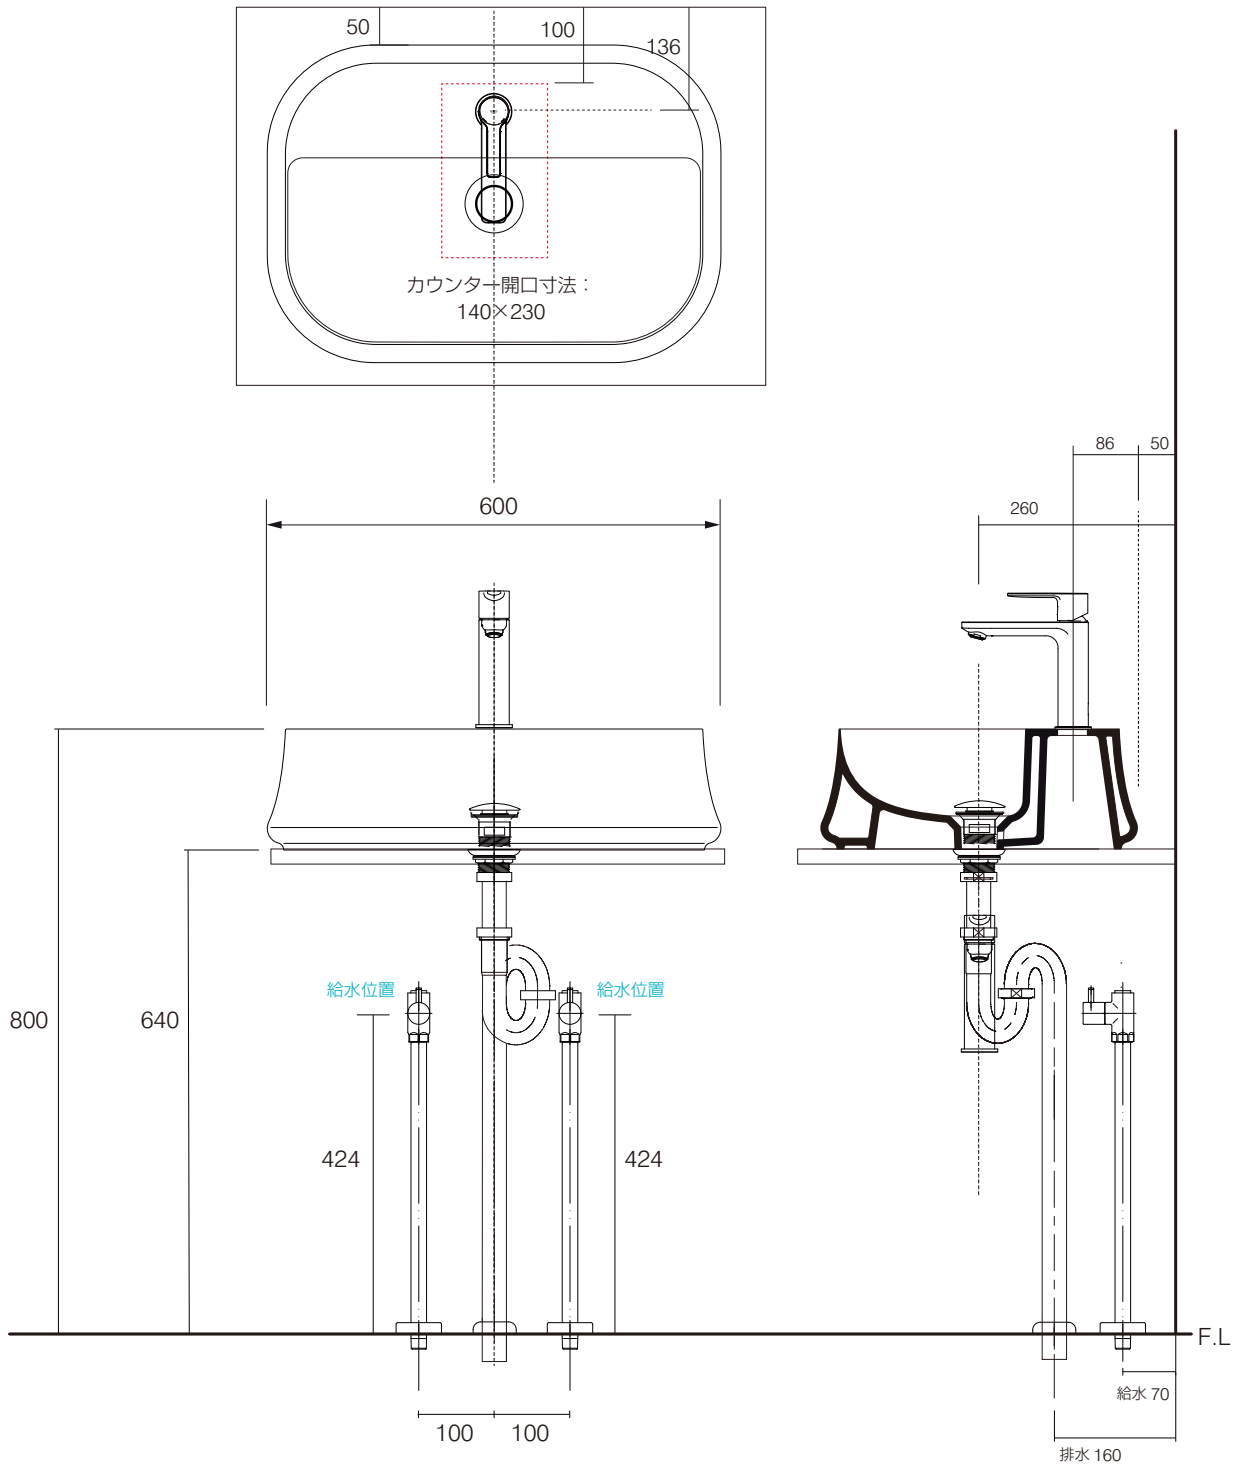

手洗器	SIM-SH09/
排水目皿	AQ-3310NR
水栓金具	2310610J
トラップ	AQ-STR (32mm)
止水栓 1/2	AQ-2161S×2

SIM-SH09-2310610J/SS

AQUAPiA
ENJOY BATHROOM EXPERIENCE

手洗器	SIM-SH09/
排水目皿	AQ-3310NR
水栓金具	2310610J
トラップ	AQ-BTN
止水栓 1/2	AQ-2261F×2

SIM-SH09-2310610J/BF

AQUAPiA
ENJOY BATHROOM EXPERIENCE