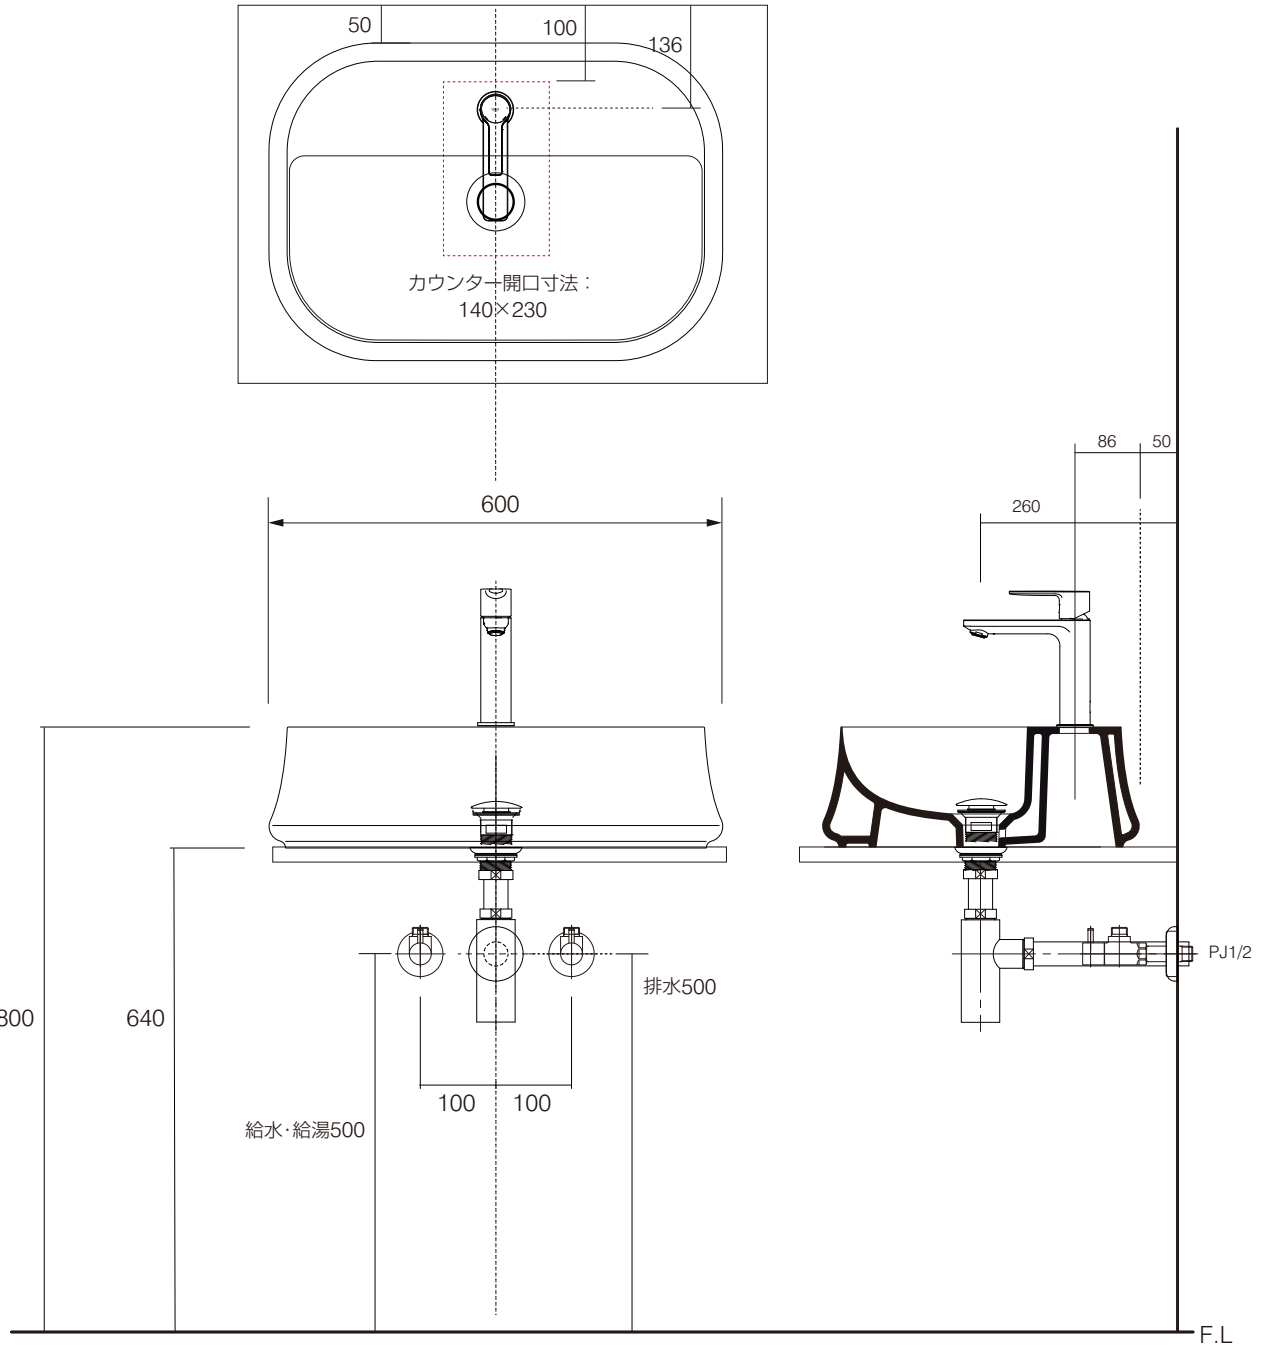

手洗器	SIM-SH09/
排水目皿	AQ-3310NR
水栓金具	2310610J
トラップ	AQ-STR (32mm)
止水栓 1/2	AQ-2161S×2

SIM-SH09-2310610J/SS

AQUAPiA
ENJOY BATHROOM EXPERIENCE

手洗器	SIM-SH09/
排水目皿	AQ-3310NR
水栓金具	2310610J
トラップ	AQ-BTN
止水栓 1/2	AQ-2261F×2

SIM-SH09-2310610J/BF

AQUAPiA
ENJOY BATHROOM EXPERIENCE