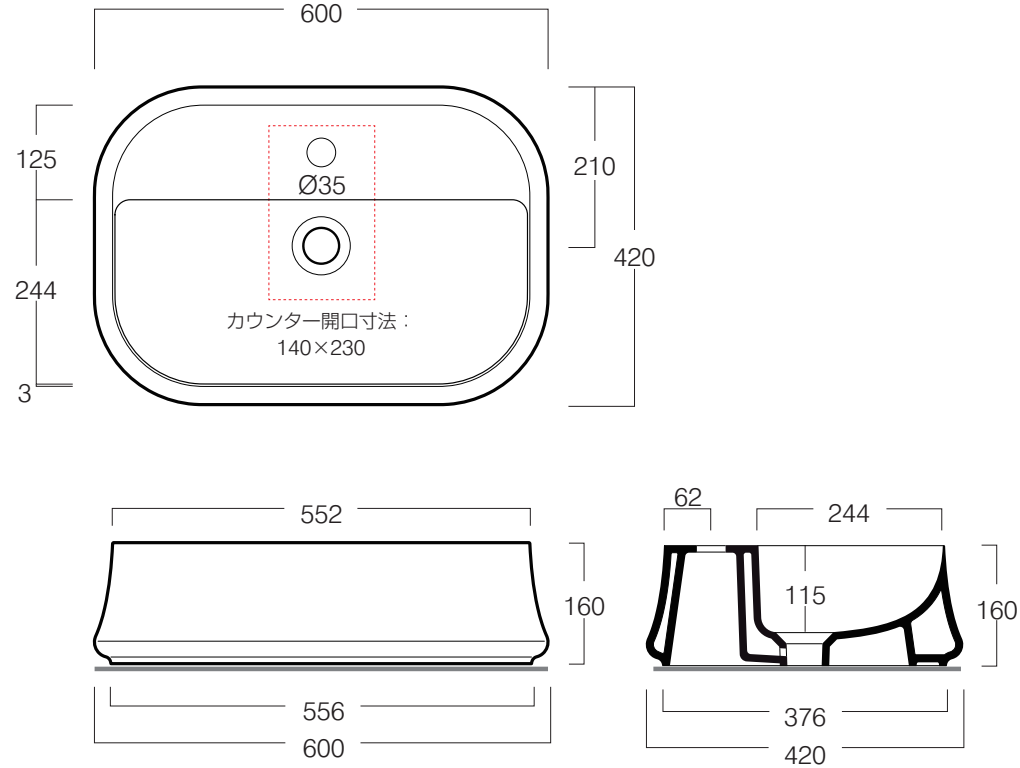

**simas**<sup>®</sup>  
ACQUA SPACE

※陶器製品は寸法公差が発生します。施工の際は必ず現物を合わせてご確認ください。

※製品と接する部分には必ずコーキング処理を行ってください。

単位:mm

品名 シャープ カウンター置き型洗面器600mm

品番 **SIM-SH09/**

仕様

- サイズ:W600×D420×H160mm
- 設置方法:カウンター置き
- 水栓取付穴:1穴
- オーバーフロー付き
- 排水金具別途

重量 15kg

縮尺

-

**AQUA PiA**  
ENJOY BATHROOM EXPERIENCE

●TEL 0120-65-1232 ●FAX 06-6532-1580  
hits@hiratatile.co.jp