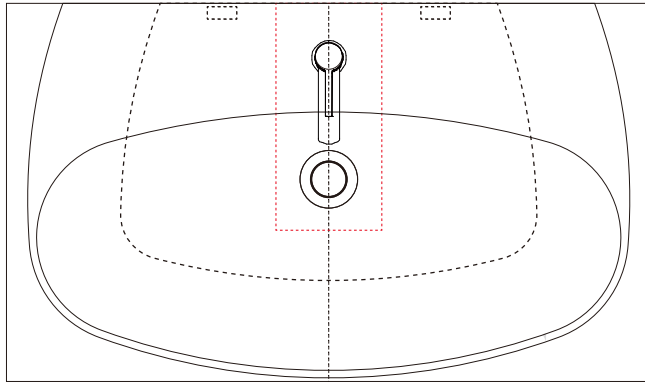

手洗器	SIM-VI11/
排水目皿	AQ-3310NR
水栓金具	10003000
トラップ	AQ-STR (32mm)
止水栓 1/2	AQ-2161S×2

カウンター  
開口寸法：  
140×300

SIM-VI11-10003000/SS

**AQUA**PiA  
ENJOY BATHROOM EXPERIENCE

手洗器	SIM-VI111/
排水目皿	AQ-3310NR
水栓金具	10003000
トラップ	AQ-BTN
止水栓 1/2	AQ-2261F×2

カウンター  
開口寸法：  
140×300

SIM-VI11-10003000/BF

**AQUAPiA**  
ENJOY BATHROOM EXPERIENCE