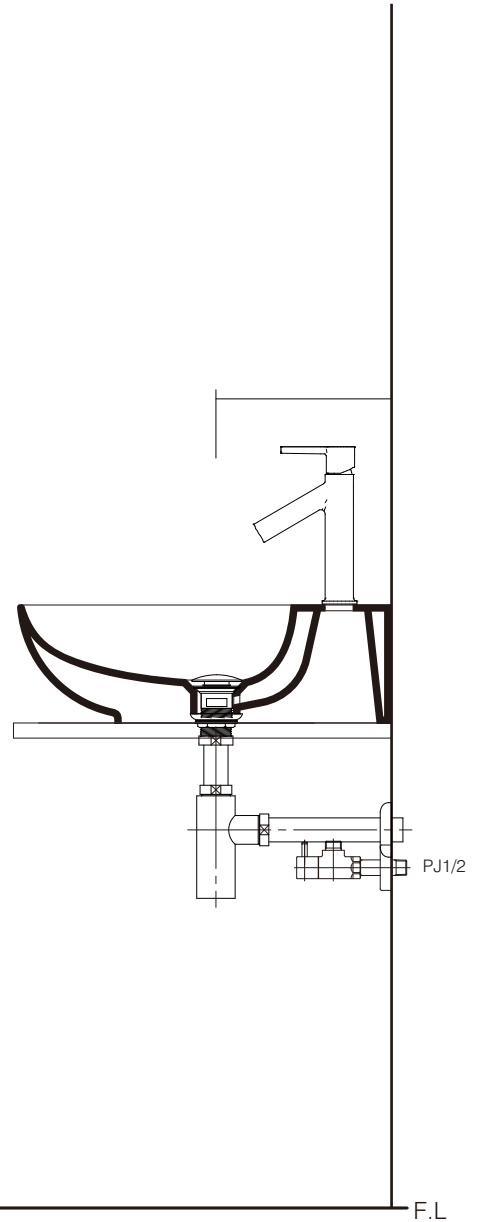

手洗器	SIM-VI11/
排水目皿	AQ-3310NR
水栓金具	10003000
トラップ	AQ-STR (32mm)
止水栓 1/2	AQ-2161S×2

カウンター  
開口寸法：  
140×300

SIM-VI11-10003000/SS

**AQUA**PiA  
ENJOY BATHROOM EXPERIENCE

手洗器	SIM-VI111/
排水目皿	AQ-3310NR
水栓金具	10003000
トラップ	AQ-BTN
止水栓 1/2	AQ-2261F×2

カウンター  
開口寸法：  
140×300

SIM-VI11-10003000/BF

**AQUAPiA**  
ENJOY BATHROOM EXPERIENCE