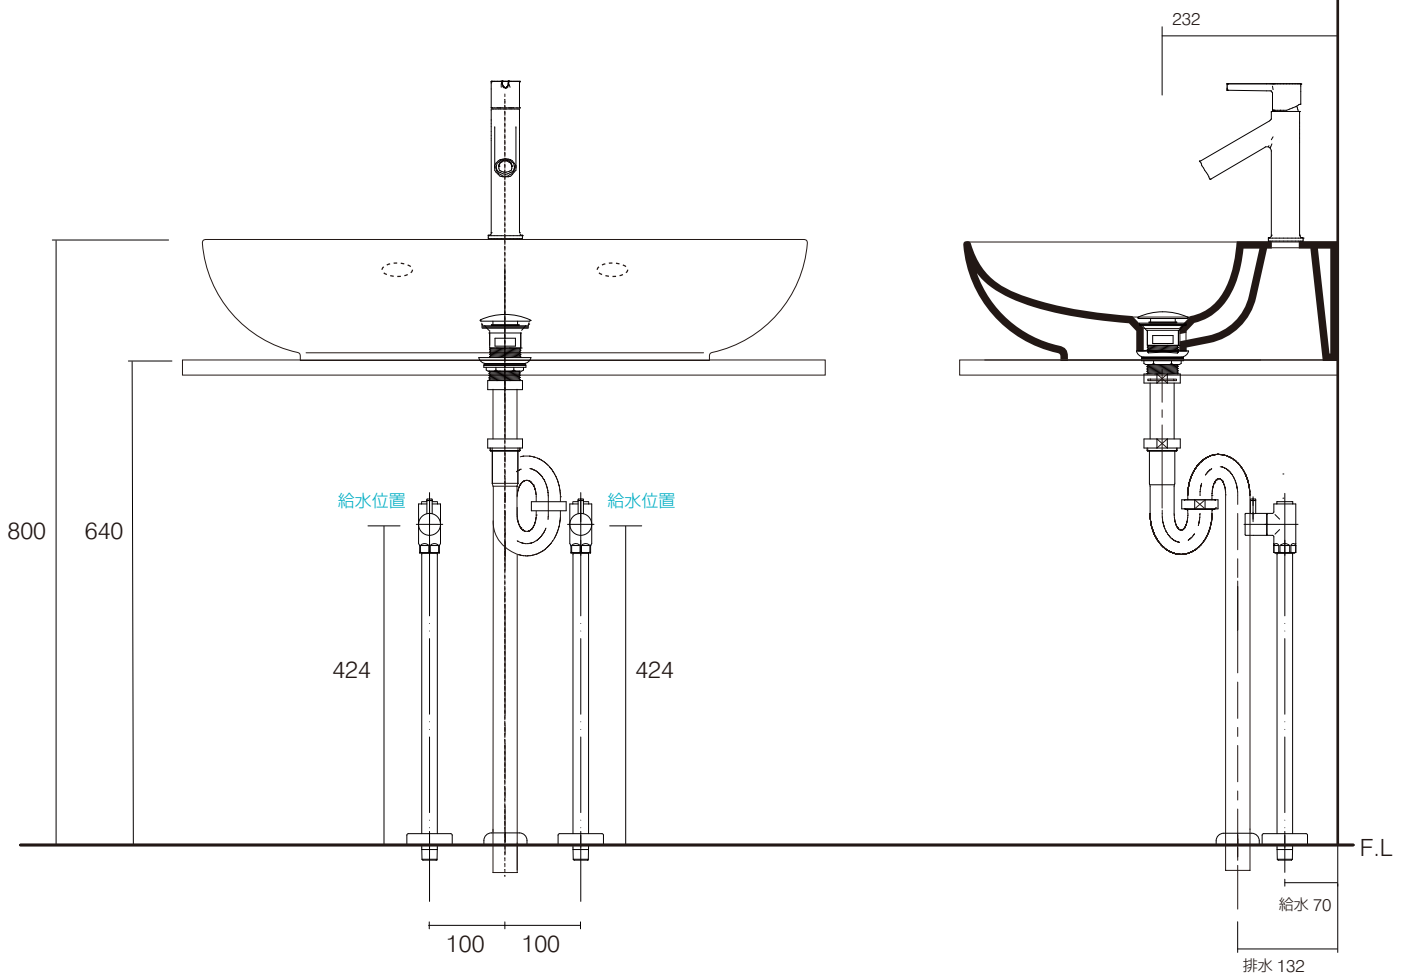

手洗器	SIM-VI11/
排水目皿	AQ-3310NR
水栓金具	10003000
トラップ	AQ-STR (32mm)
止水栓 1/2	AQ-2161S×2

カウンター  
開口寸法：  
140×300

SIM-VI11-10003000/SS

**AQUA**PiA  
ENJOY BATHROOM EXPERIENCE

手洗器	SIM-VI111/
排水目皿	AQ-3310NR
水栓金具	10003000
トラップ	AQ-BTN
止水栓 1/2	AQ-2261F×2

カウンター  
開口寸法：  
140×300

SIM-VI11-10003000/BF

**AQUAPiA**  
ENJOY BATHROOM EXPERIENCE