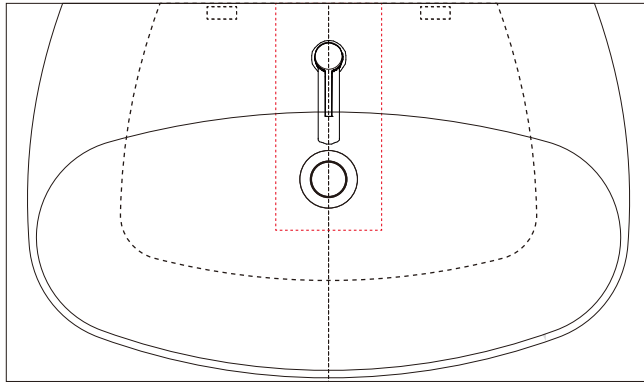

手洗器	SIM-VI11/
排水目皿	AQ-3310NR
水栓金具	10003000
トラップ	AQ-STR (32mm)
止水栓 1/2	AQ-2161S×2

カウンター  
開口寸法：  
140×300

SIM-VI11-10003000/SS

**AQUA**PiA  
ENJOY BATHROOM EXPERIENCE

手洗器	SIM-VI111/
排水目皿	AQ-3310NR
水栓金具	10003000
トラップ	AQ-BTN
止水栓 1/2	AQ-2261F×2

カウンター  
開口寸法：  
140×300

SIM-VI11-10003000/BF

**AQUAPiA**  
ENJOY BATHROOM EXPERIENCE