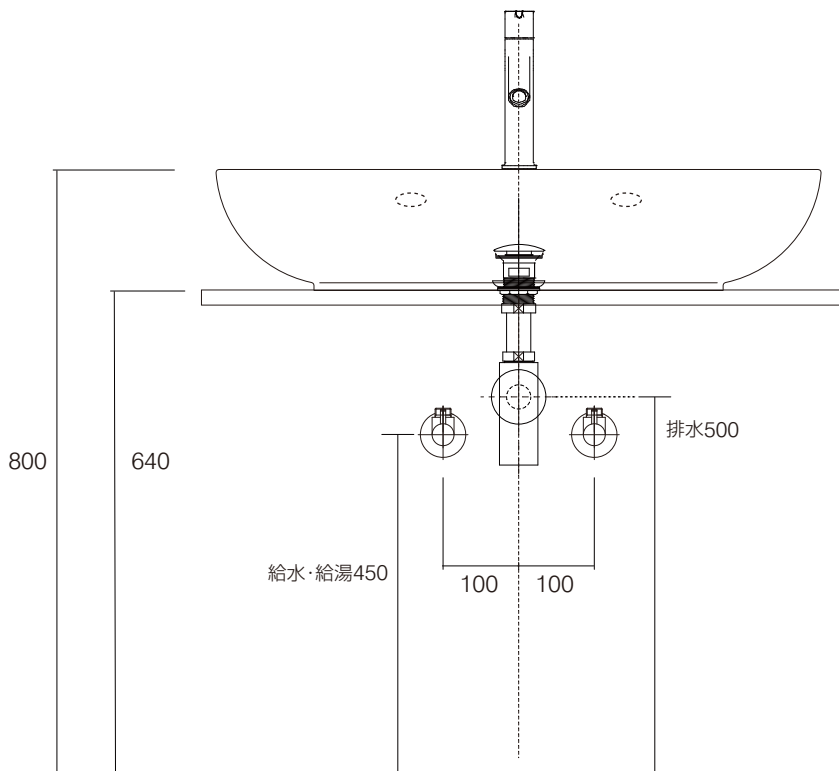

手洗器	SIM-VI11/
排水目皿	AQ-3310NR
水栓金具	10003000
トラップ	AQ-STR (32mm)
止水栓 1/2	AQ-2161S×2

カウンター  
開口寸法：  
140×300

SIM-VI11-10003000/SS

**AQUA**PiA  
ENJOY BATHROOM EXPERIENCE

手洗器	SIM-VI111/
排水目皿	AQ-3310NR
水栓金具	10003000
トラップ	AQ-BTN
止水栓 1/2	AQ-2261F×2

カウンター  
開口寸法：  
140×300

SIM-VI11-10003000/BF

**AQUAPiA**  
ENJOY BATHROOM EXPERIENCE