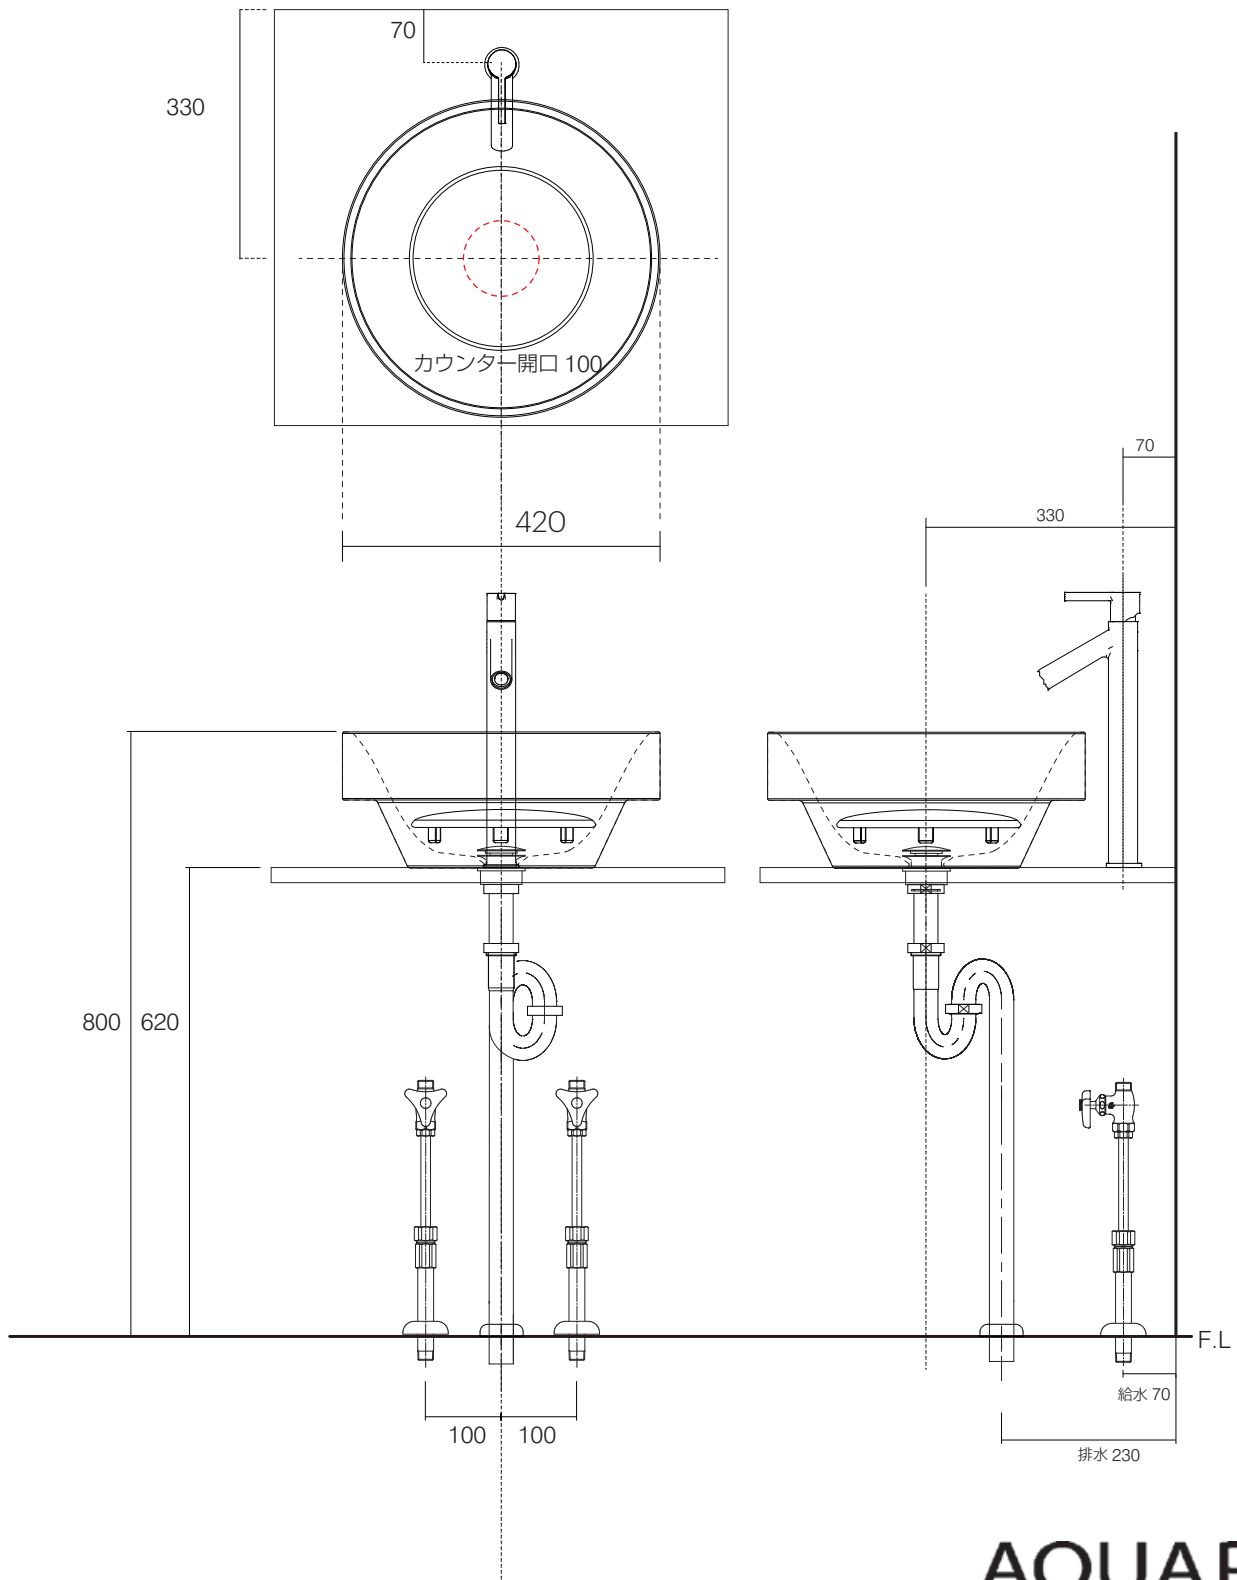

手洗器	TER-LUPF
排水目皿	TER-PIL/
水栓金具	10103000
トラップ	AQ-STR (32mm)
止水栓 1/2	AQ-MZ21AD×2

手洗器	TER-LUPF
排水目皿	TER-PIL/
水栓金具	10103000
トラップ	AQ-BTN
止水栓 1/2	AQ-2261F×2