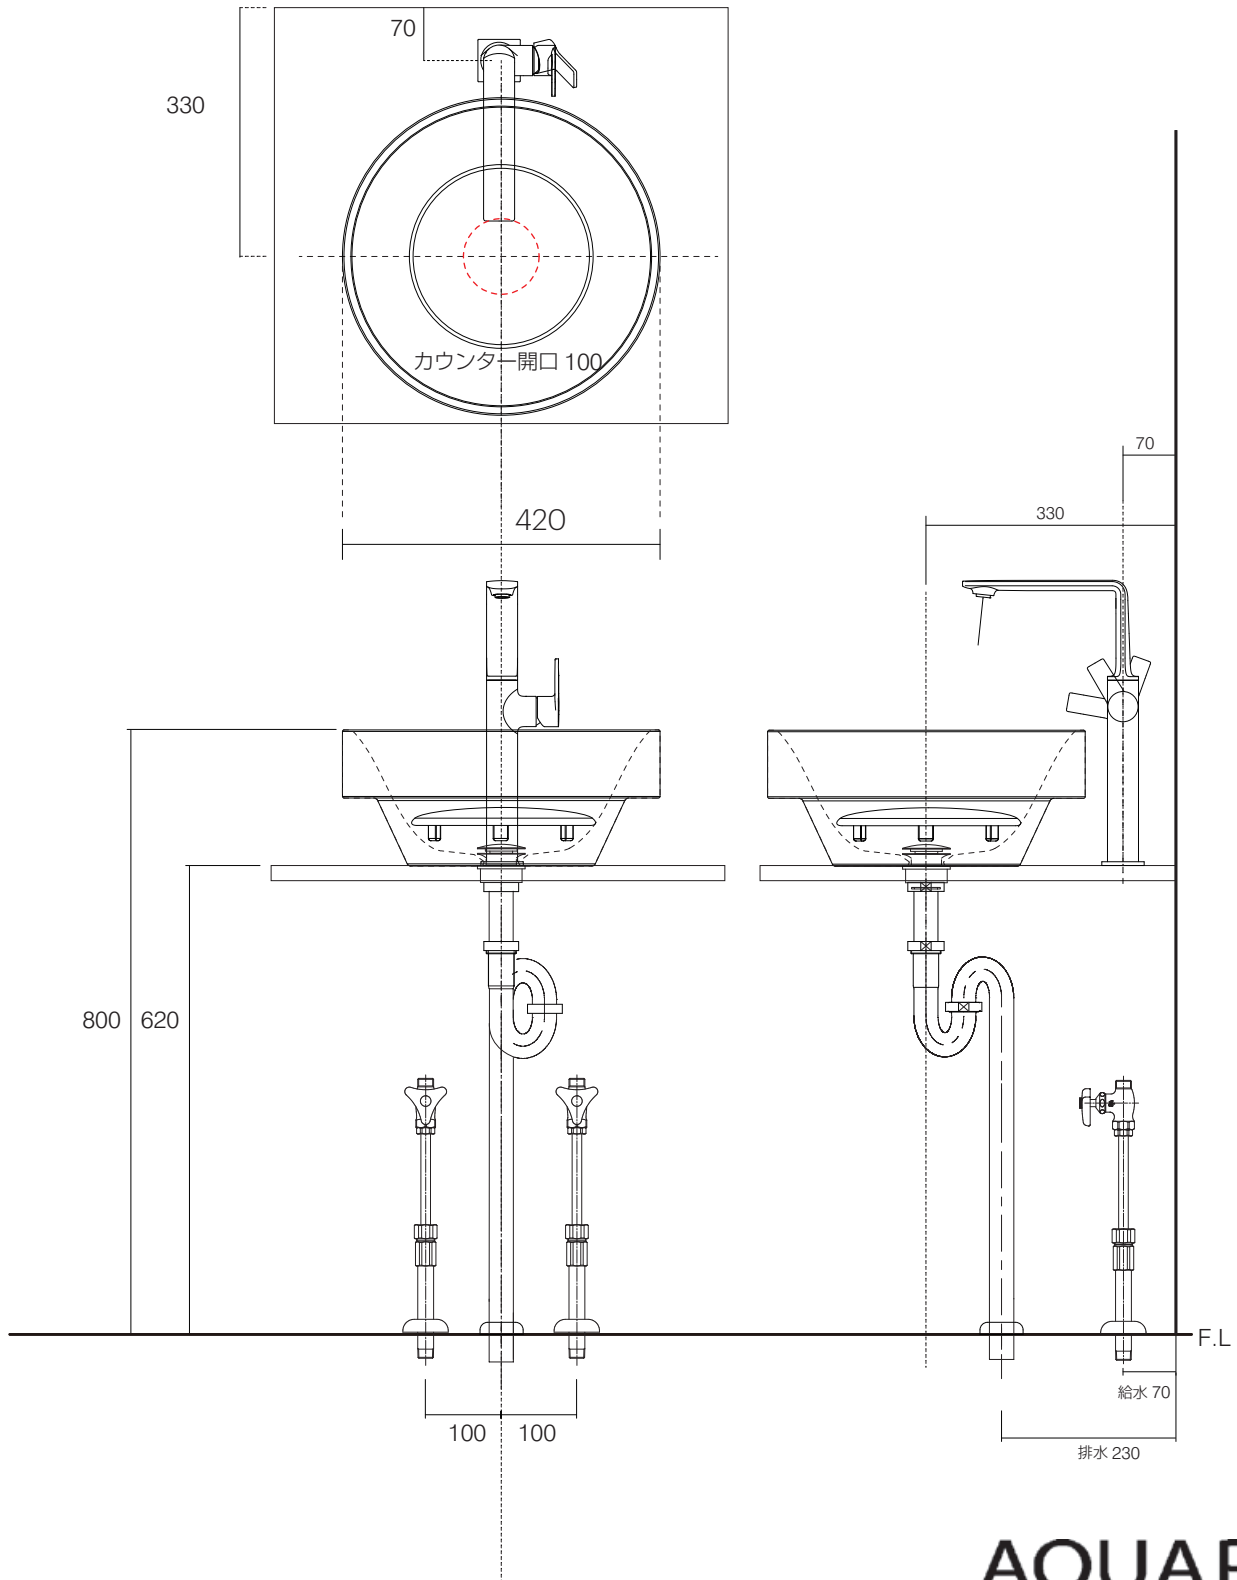

手洗器	TER-LUPF
排水目皿	TER-PIL/
水栓金具	23403XXX
トラップ	AQ-STR (32mm)
止水栓 1/2	AQ-MZ21AD×2

手洗器	TER-LUPF
排水目皿	TER-PIL/
水栓金具	23403XXX
トラップ	AQ-BTN
止水栓 1/2	AQ-2261F×2