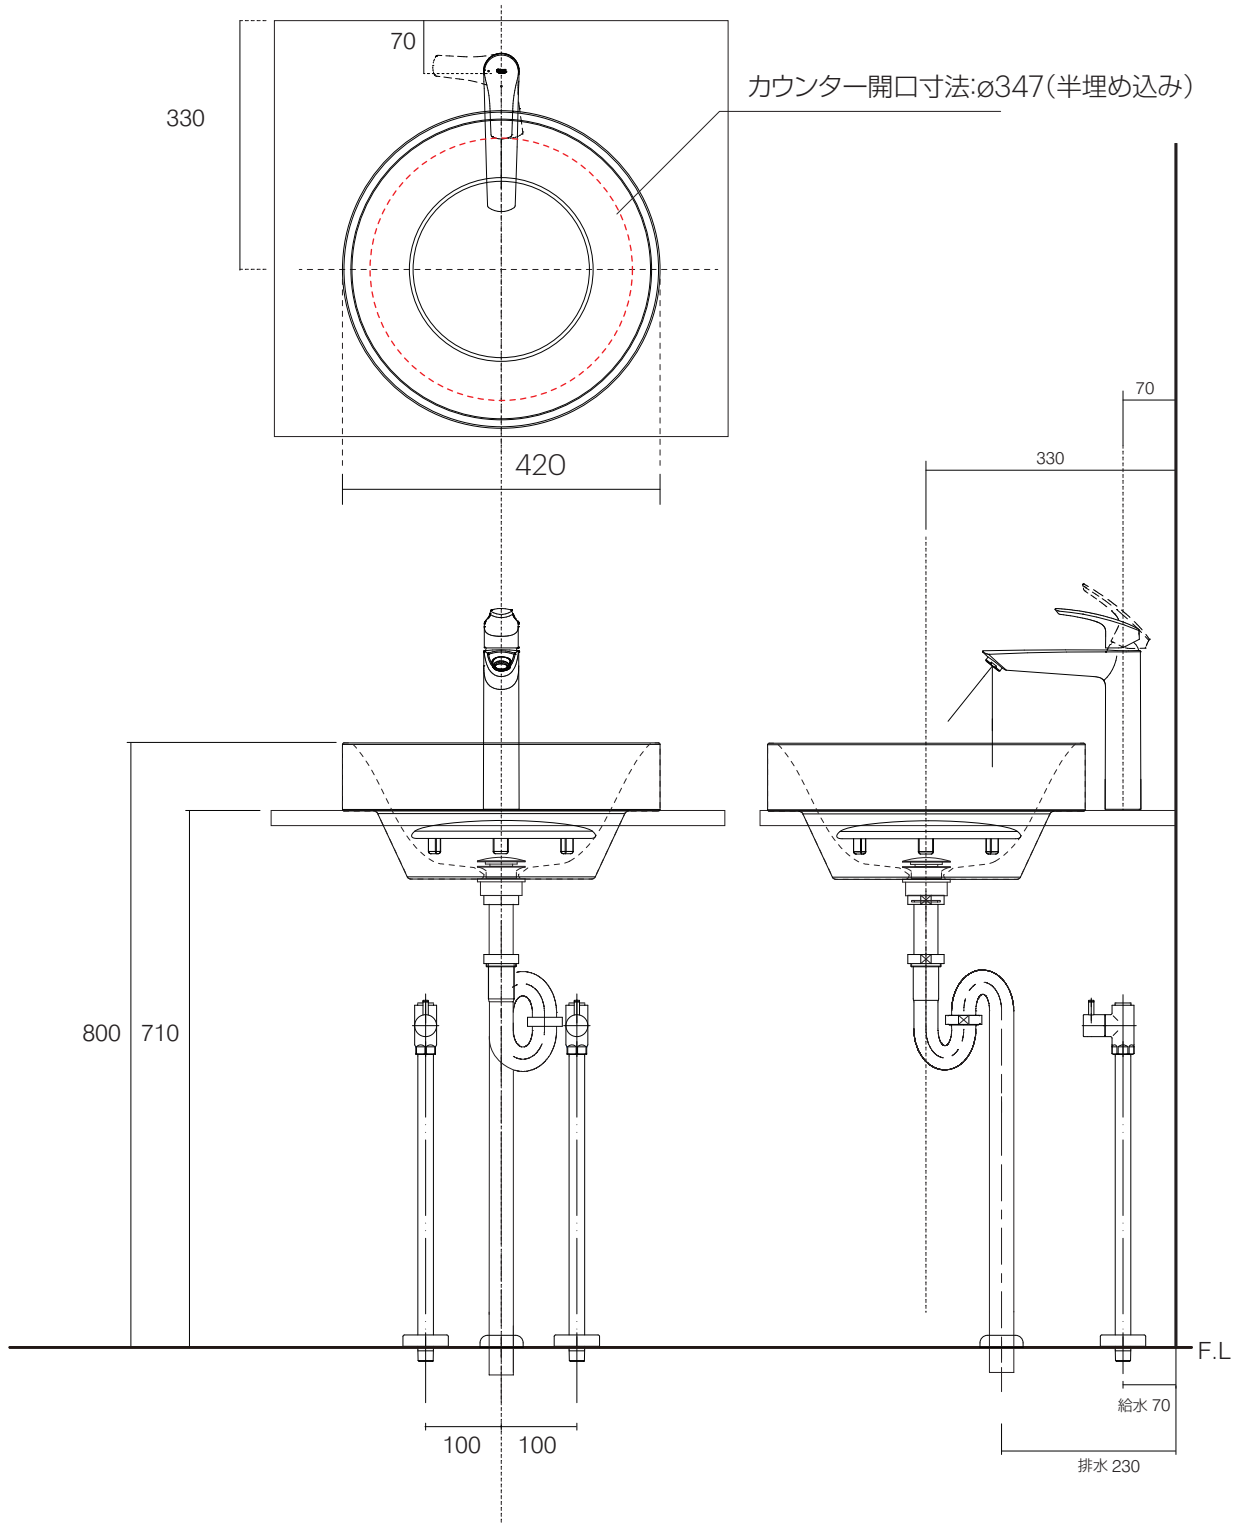

手洗器	TER-LUPF
排水目皿	TER-PIL/
水栓金具	2438700J
トラップ	AQ-STR (32mm)
止水栓 1/2	AQ-2161S×2

手洗器	TER-LUPF
排水目皿	TER-PIL/
水栓金具	2438700J
トラップ	AQ-BTN
止水栓 1/2	AQ-2261F×2