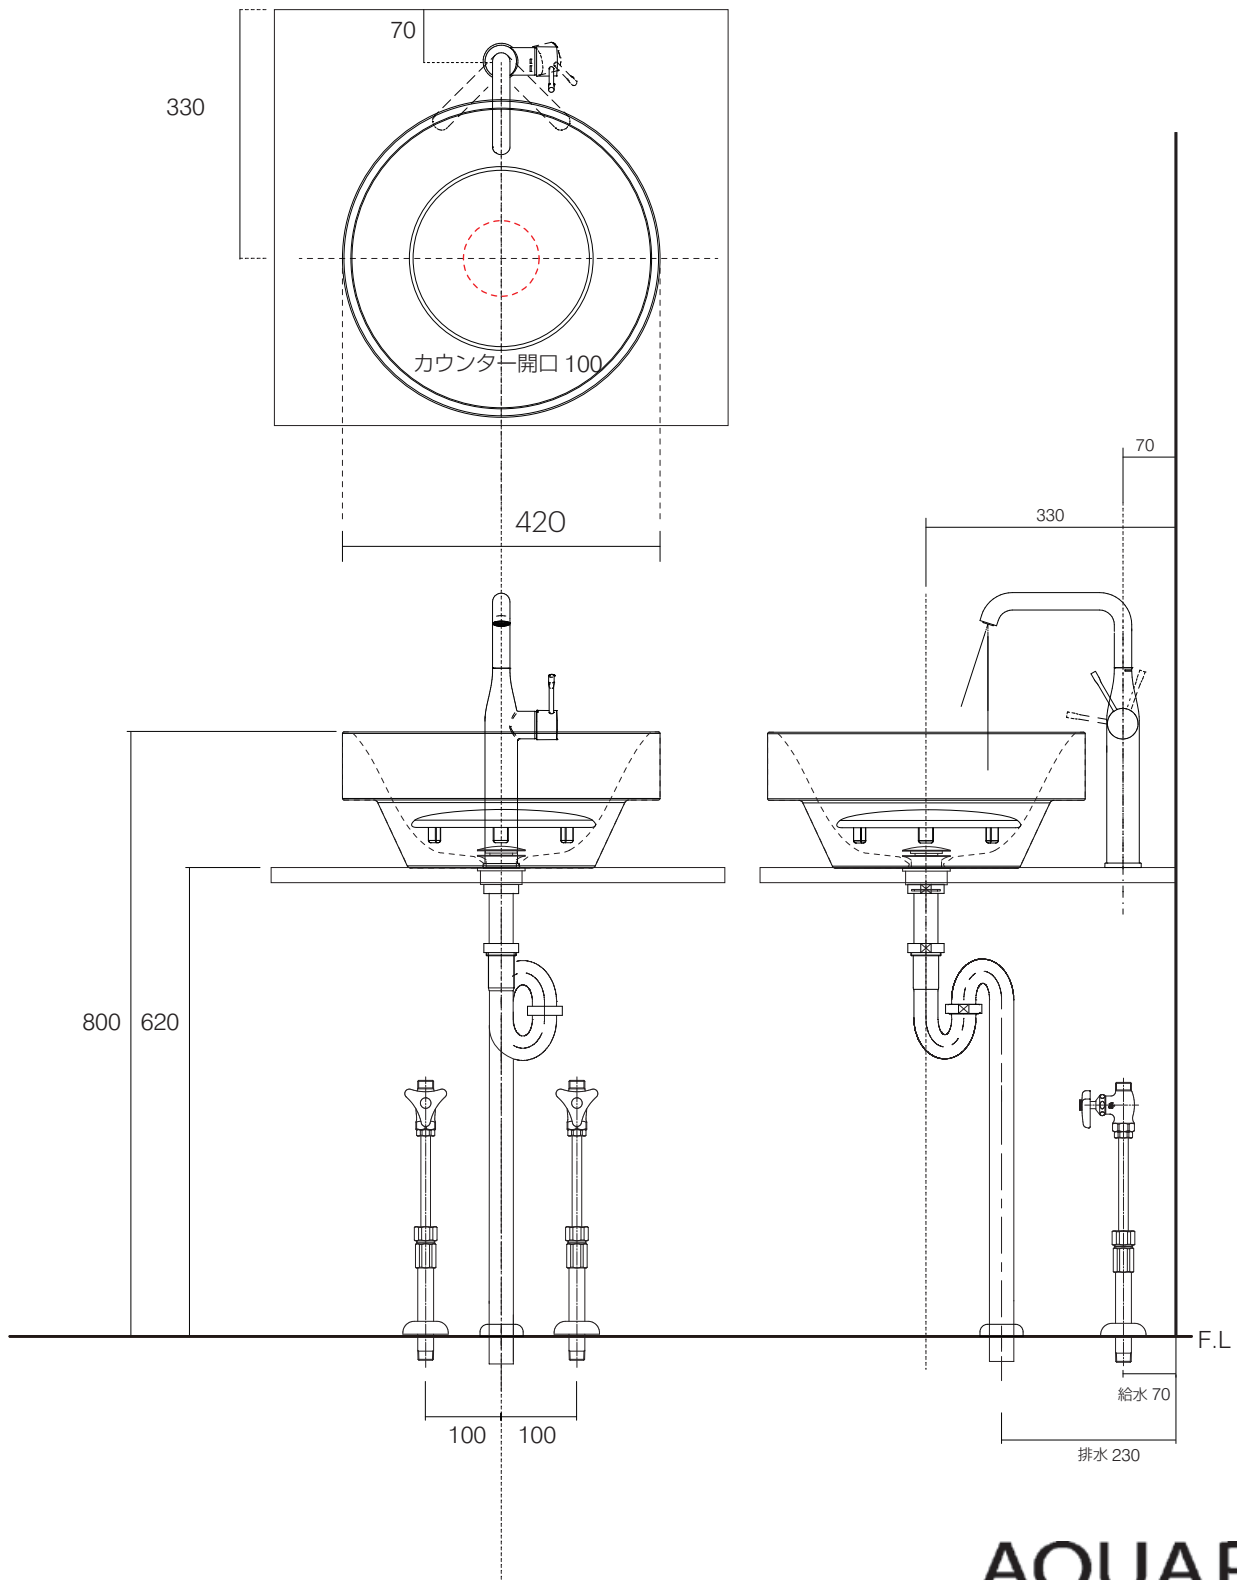

手洗器	TER-LUPF
排水目皿	TER-PIL/
水栓金具	32901XXX
トラップ	AQ-STR (32mm)
止水栓 1/2	AQ-MZ21AD×2

手洗器	TER-LUPF
排水目皿	TER-PIL/
水栓金具	32901XXX
トラップ	AQ-BTN
止水栓 1/2	AQ-2261F×2