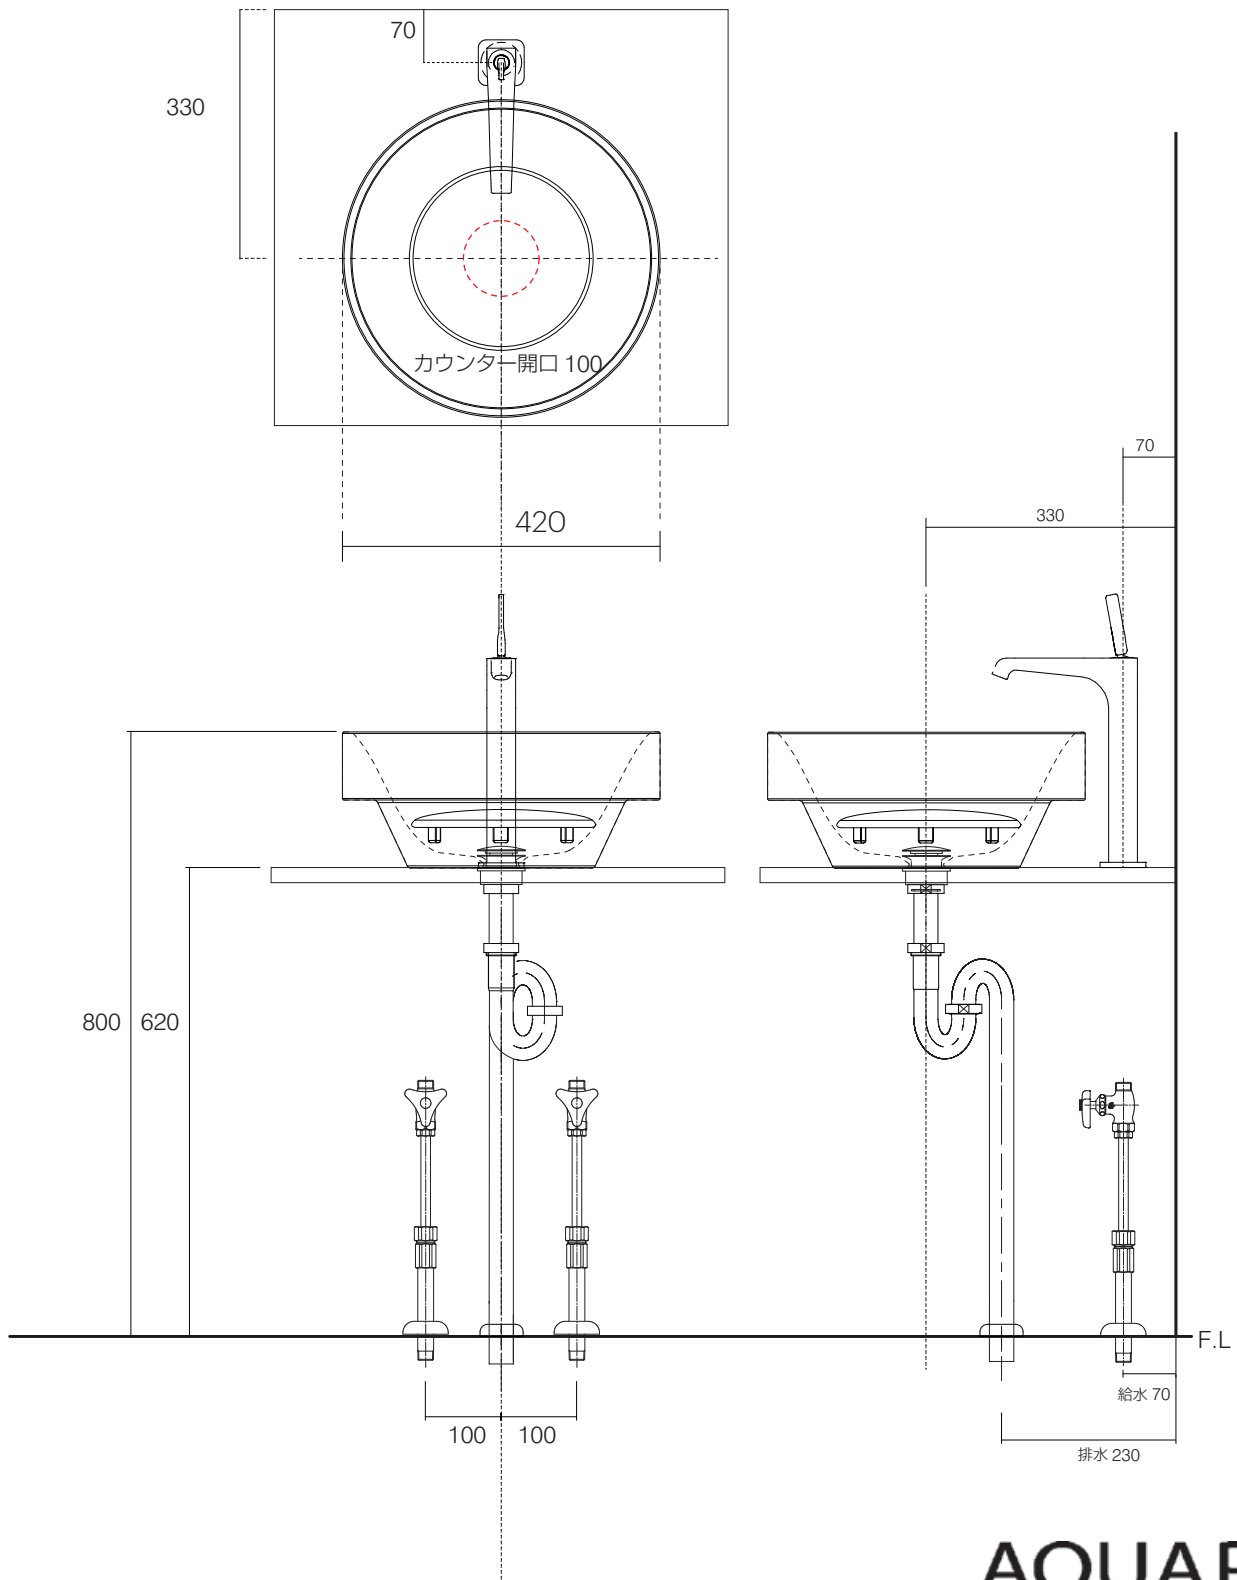

手洗器	TER-LUPF
排水目皿	TER-PIL/
水栓金具	36104000
トラップ	AQ-STR (32mm)
止水栓 1/2	AQ-MZ21AD×2

手洗器	TER-LUPF
排水目皿	TER-PIL/
水栓金具	36104000
トラップ	AQ-BTN
止水栓 1/2	AQ-2261F×2