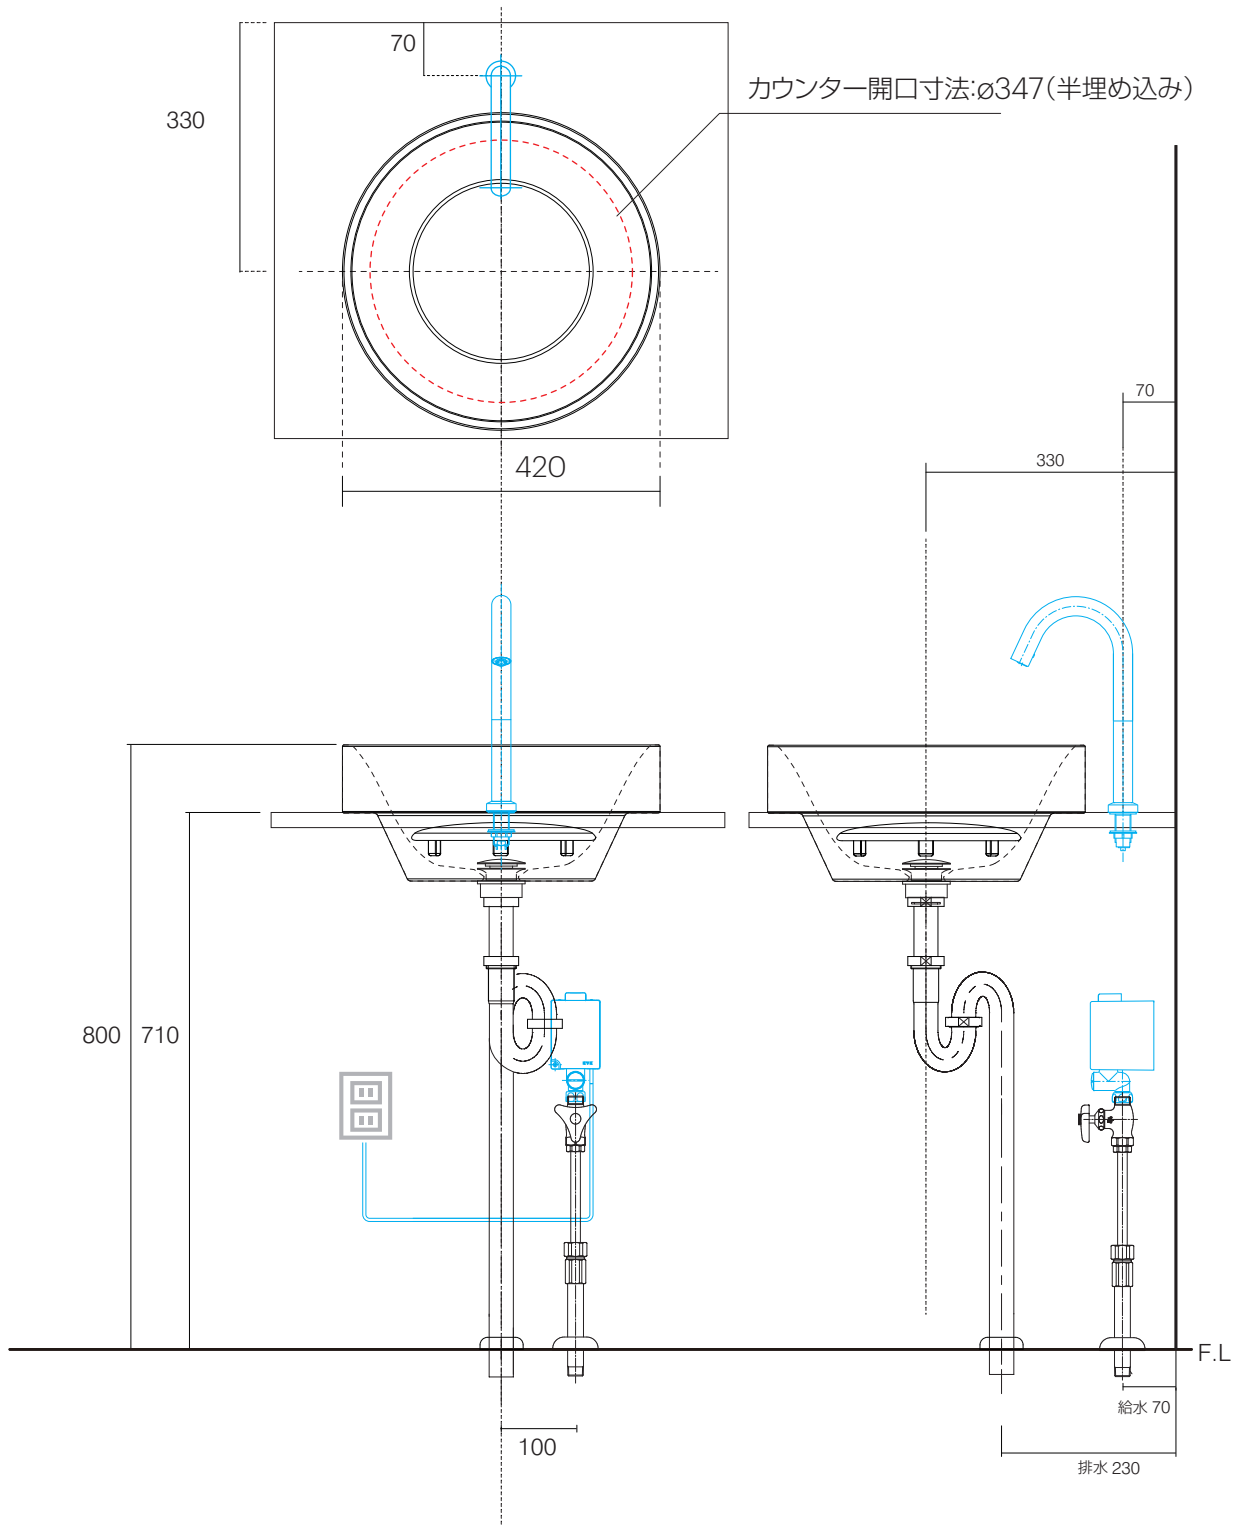

手洗器	TER-LUPF
排水目皿	TER-PIL/
水栓金具	AQ-E1700L3
トラップ	AQ-STR (32mm)
止水栓 1/2	AQ-MZ21AD

手洗器	TER-LUPF
排水目皿	TER-PIL/
水栓金具	AQ-E1700L3
トラップ	AQ-BTN
止水栓 1/2	AQ-2261F