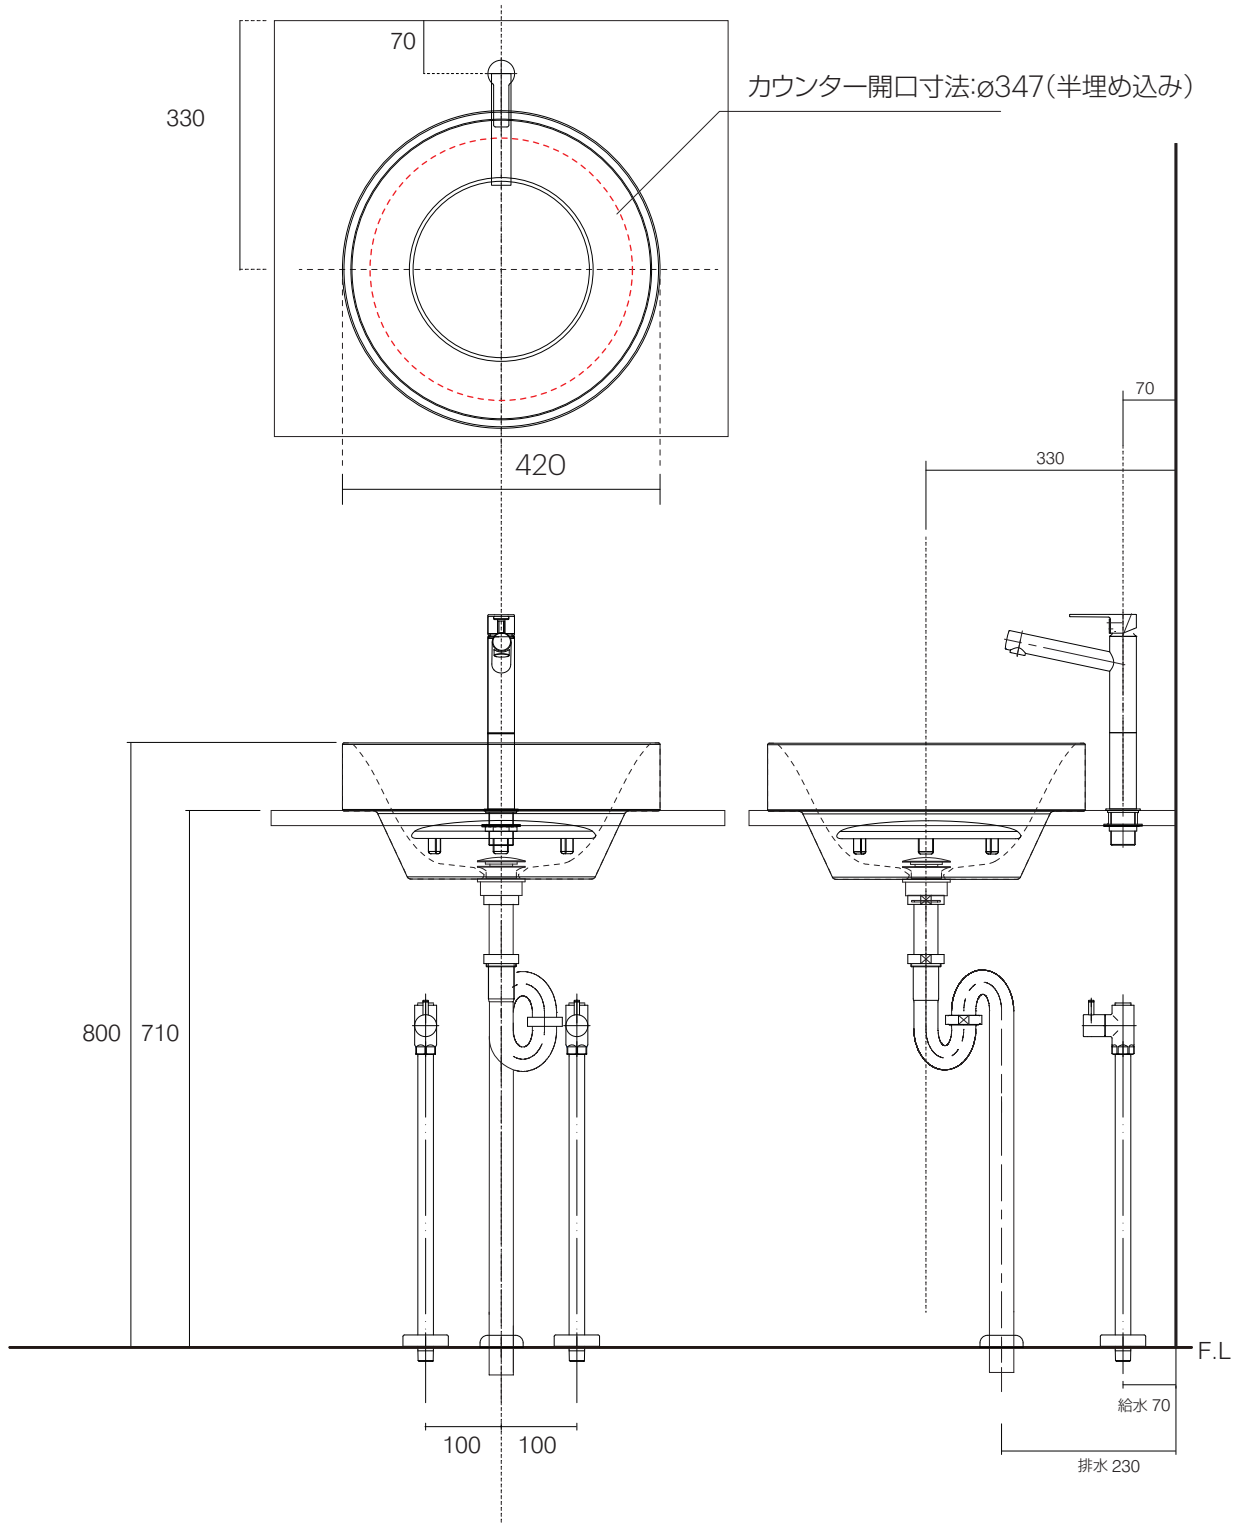

手洗器	TER-LUPF
排水目皿	TER-PIL/
水栓金具	AQ-K4750ENJV-2T
トラップ	AQ-STR (32mm)
止水栓 1/2	AQ-2161S×2

手洗器	TER-LUPF
排水目皿	TER-PIL/
水栓金具	AQ-K4750ENJV-2T
トラップ	AQ-BTN
止水栓 1/2	AQ-2261F×2