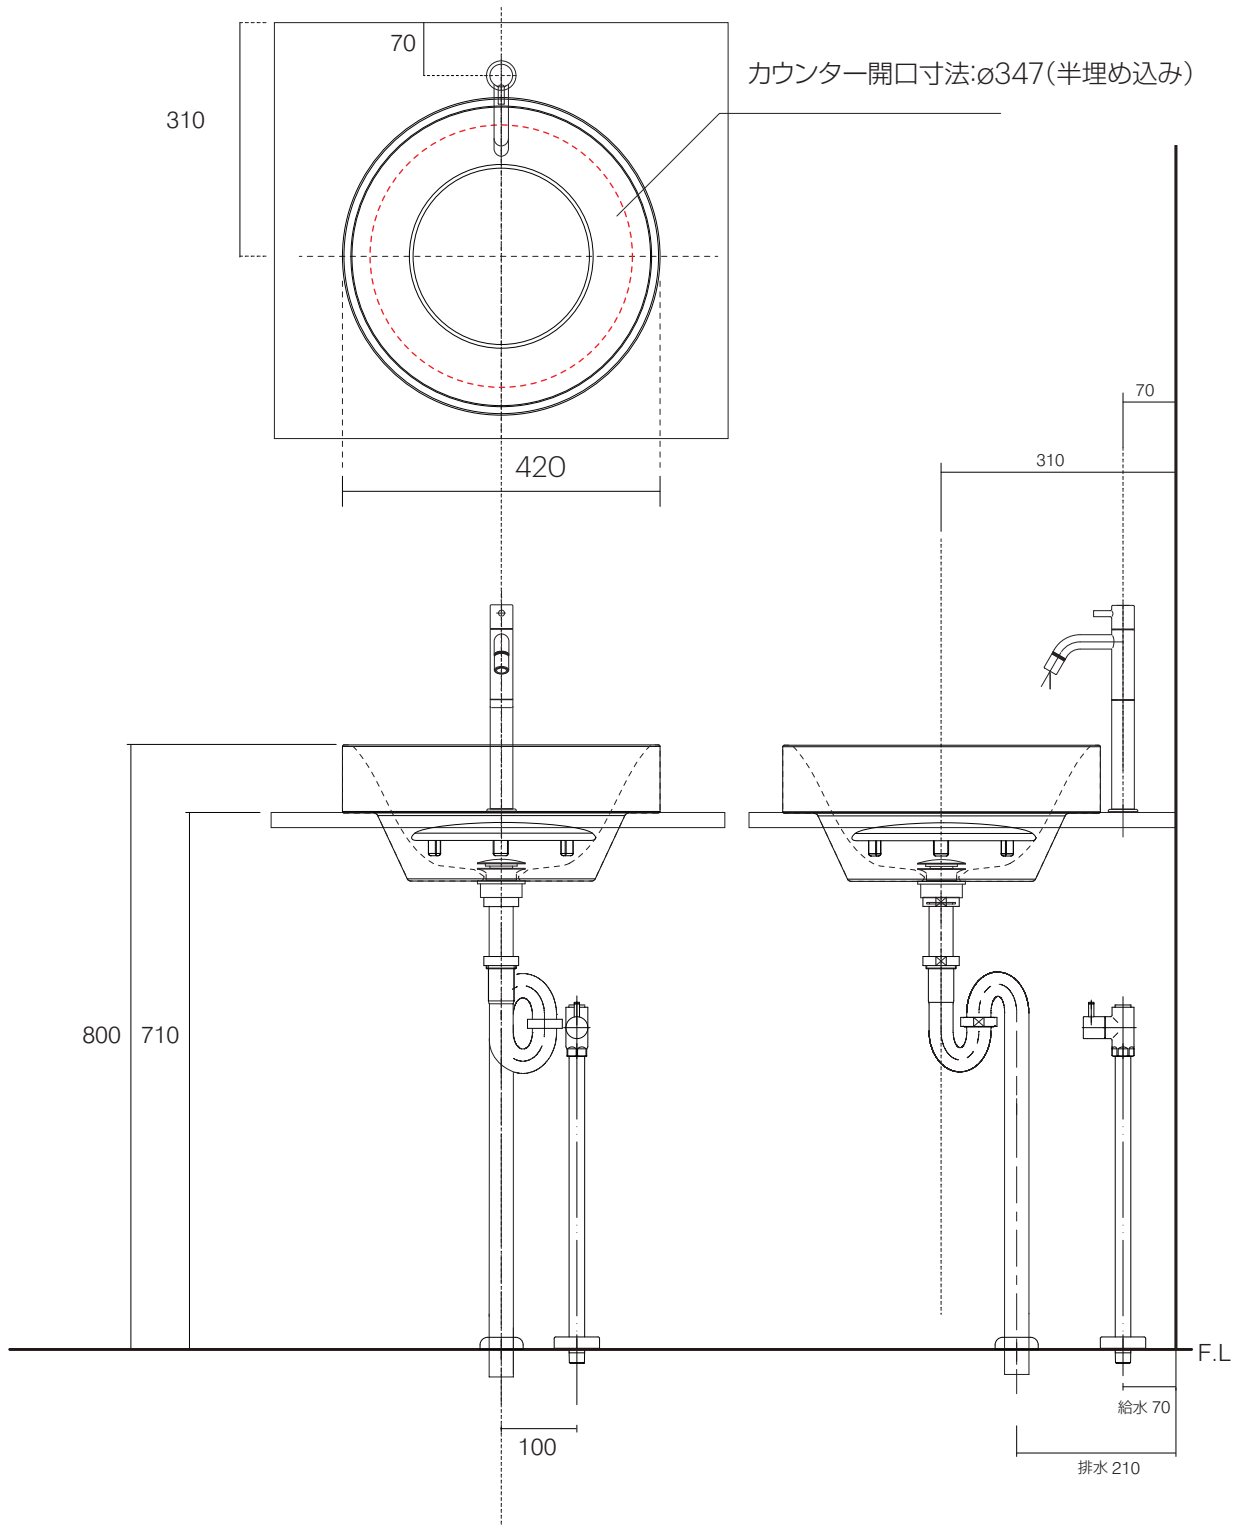

手洗器	TER-LUPF
排水目皿	TER-PIL/
水栓金具	AQ-LFK612X-187
トラップ	AQ-STR (32mm)
止水栓 1/2	AQ-2161S

手洗器	TER-LUPF
排水目皿	TER-PIL/
水栓金具	AQ-LFK612X-187
トラップ	AQ-BTN
止水栓 1/2	AQ-2261F