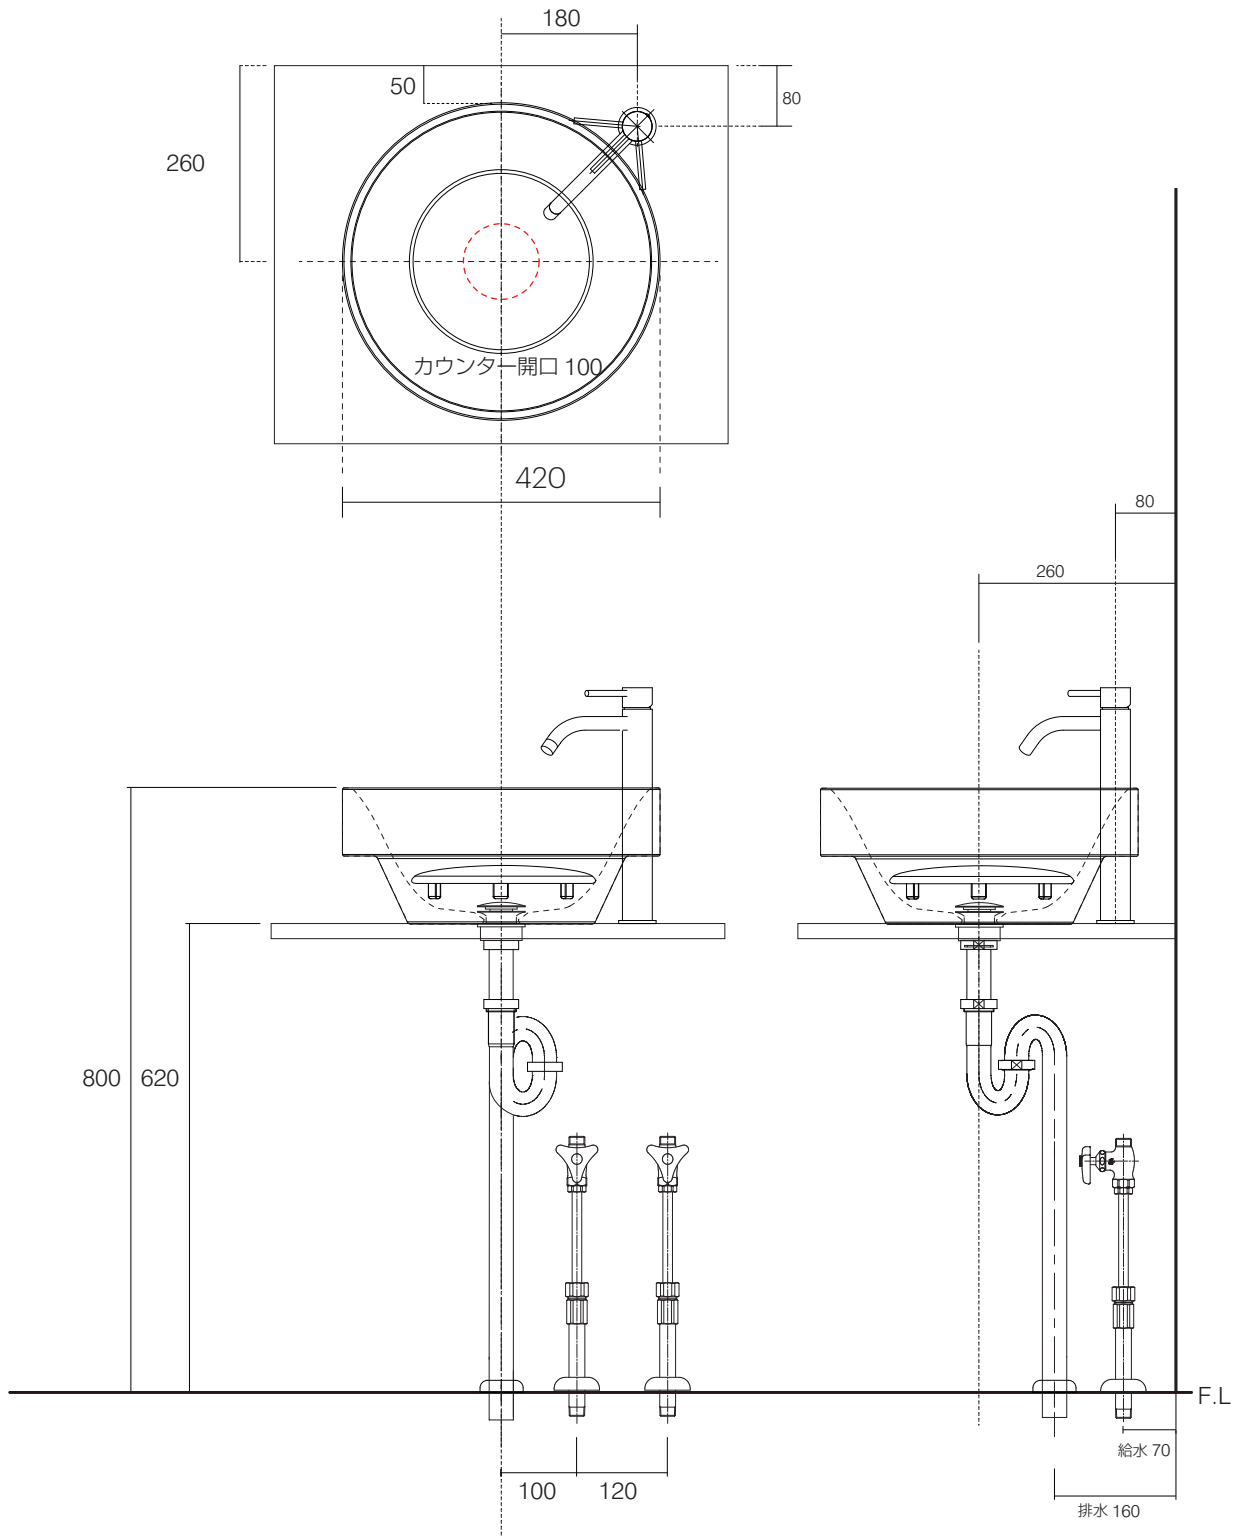

手洗器	TER-LUPF
排水目皿	TER-PIL/
水栓金具	PAF-LIG081
トラップ	AQ-STR (32mm)
止水栓 1/2	AQ-MZ21AD×2

手洗器	TER-LUPF
排水目皿	TER-PIL/
水栓金具	PAF-LIG081
トラップ	AQ-BTN
止水栓 1/2	AQ-2261F×2