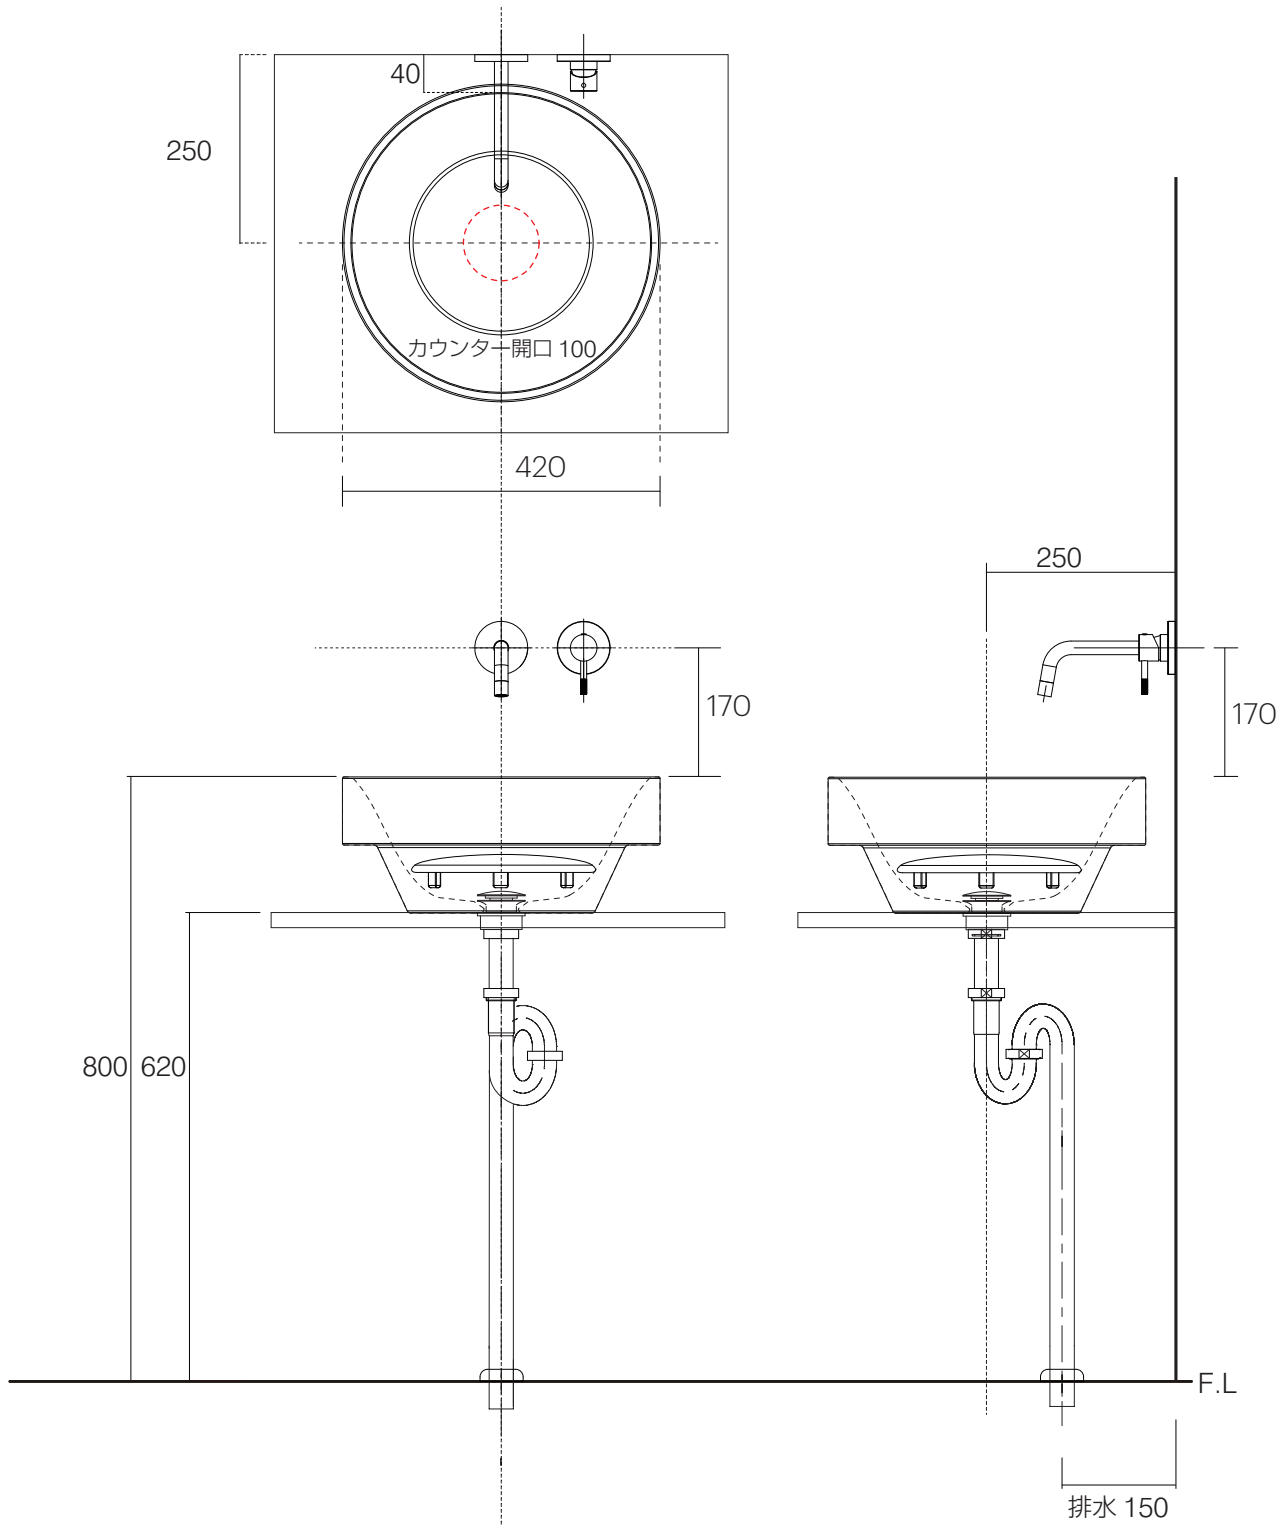

手洗器	TER-LUPF
排水目皿	TER-PIL/
水栓金具	PAF-LIG105JL/
トラップ	AQ-STR
止水栓 1/2	-

手洗器	TER-LUPF
排水目皿	TER-PIL/
水栓金具	PAF-LIG105JL/
トラップ	AQ-BTN
止水栓 1/2	-