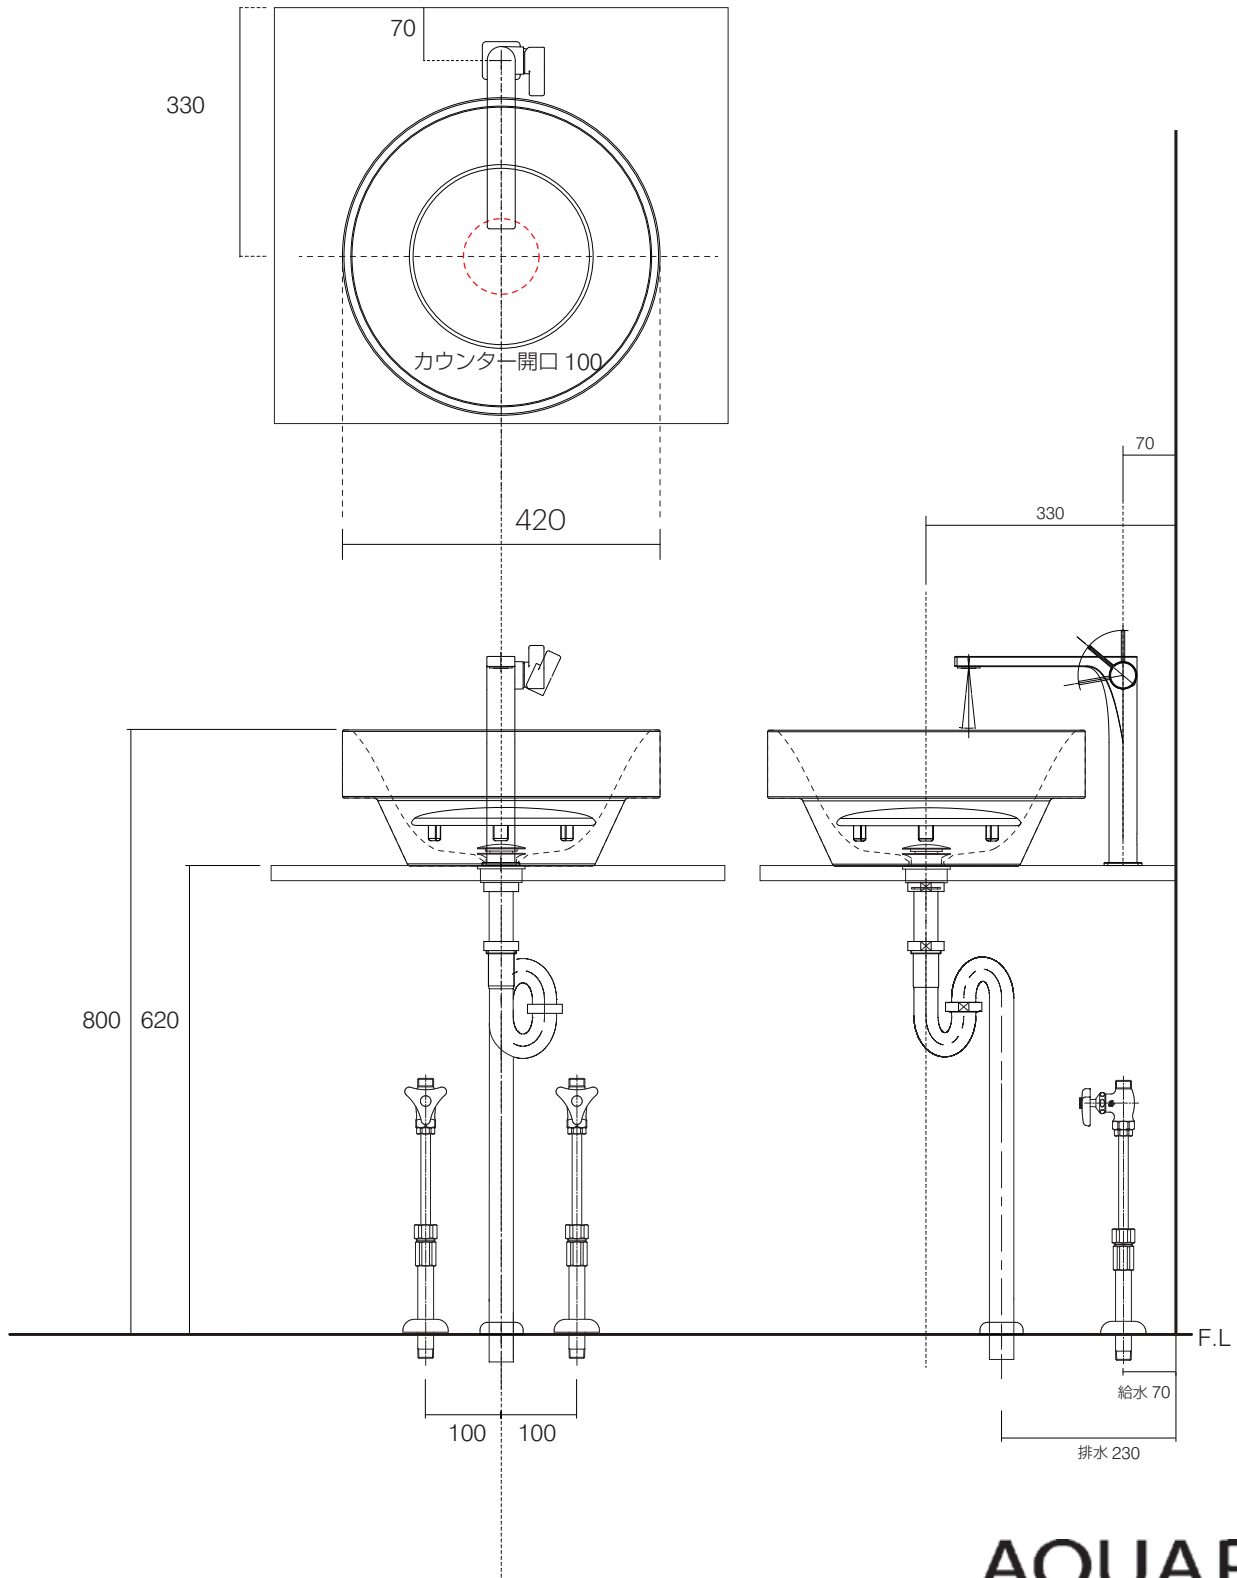

手洗器	TER-LUPF
排水目皿	TER-PIL/
水栓金具	PAF-RO081/
トラップ	AQ-STR (32mm)
止水栓 1/2	AQ-MZ21AD×2

手洗器	TER-LUPF
排水目皿	TER-PIL/
水栓金具	PAF-RO081/
トラップ	AQ-BTN
止水栓 1/2	AQ-2261F×2