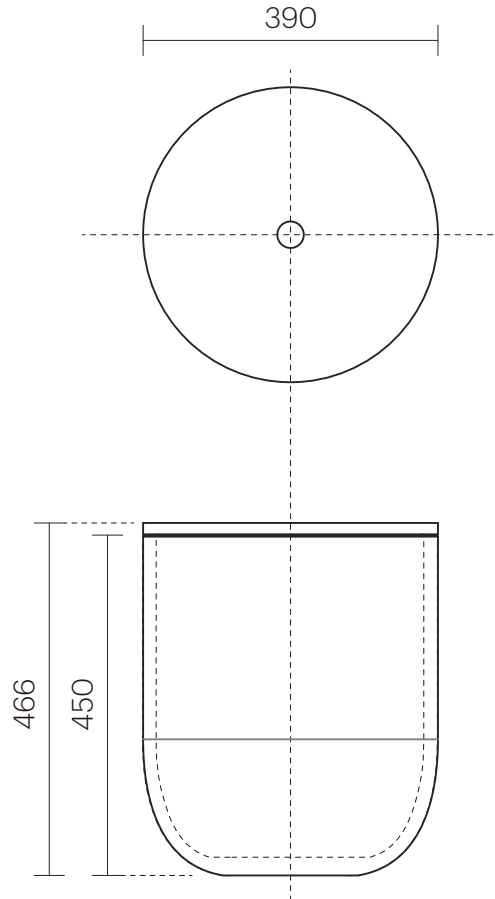

terzofoco

※一点一点、ろくろによる手仕事で成形されるため、
寸法や表情にはわずかな個体差があります。
ペルーシャ陶器ならではの豊かな味わいとしてお楽しみください。
手作業による釉薬かけのため、釉薬のかかり具合が均一でない場合があります。

単位:mm

品名 ルーネアップ・プーフ

品番 **TER-LUPG**

仕様 ●フタ付き

重量 19.5kg

縮尺 1/10