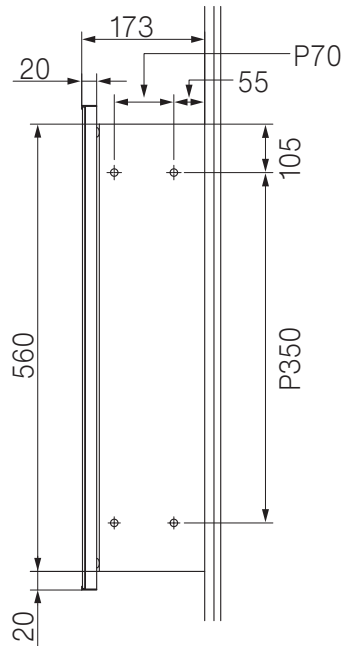

鏡+アルミ+パーチクルボード
 F☆☆☆☆対応
 耐荷重
 ボックス本体:10kg
 棚(1枚につき):3kg

上記の + 表記はビス固定位置を示す。キャビネットの連結はダボ穴以外の位置で4点固定をしてください。

単位:mm

品名 ミラーキャビネット	品番 TYU-3060/	
仕様 ●サイズ:W300×H600×D173mm ●重量:9.5kg ●ミラー:3mm厚(防湿加工)・上下アルミフレーム ●キャビネット/扉/棚板:メラミン化粧板 ●設置方法:壁付け(取付用:連結用ビス同梱)	重量 -	縮尺
●可動棚2段 ●左右開き兼用 ●F☆☆☆☆対応		
AQUA Pi A ●TEL 0120-65-1232 ●FAX 06-6532-1580 ENJOY BATHROOM EXPERIENCE hits@hiratatile.co.jp		