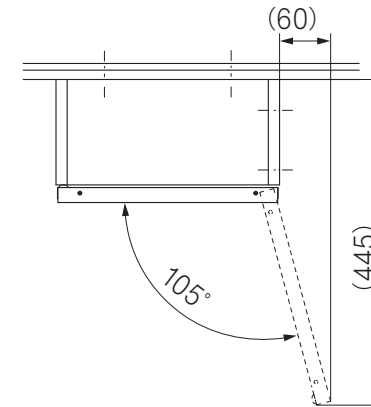

鏡+アルミ+パーチクルボード
 F☆☆☆☆対応
 耐荷重
 ボックス本体:10kg
 棚(1枚につき):3kg

上記の + 表記はビス固定位置を示す。キャビネットの連結はダボ穴以外の位置で4点固定をしてください。

単位:mm

品名 ミラーキャビネット	品番 TYU-3060/	
仕様 ●サイズ:W300×H600×D173mm ●重量:9.5kg ●ミラー:3mm厚(防湿加工)・上下アルミフレーム ●キャビネット/扉/棚板:メラミン化粧板 ●設置方法:壁付け(取付用:連結用ビス同梱)	重量 -	縮尺
●可動棚2段 ●左右開き兼用 ●F☆☆☆☆対応		
AQUA Pi A ●TEL 0120-65-1232 ●FAX 06-6532-1580 ENJOY BATHROOM EXPERIENCE hits@hiratatile.co.jp		