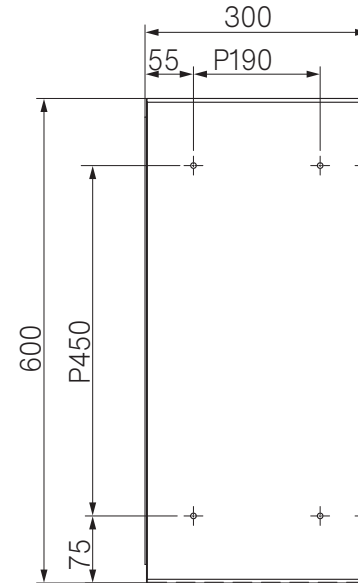

鏡+アルミ+パーチクルボード
 F☆☆☆☆対応
 耐荷重
 ボックス本体:10kg
 棚(1枚につき):3kg

上記の + 表記はビス固定位置を示す。キャビネットの連結はダボ穴以外の位置で4点固定をしてください。

単位:mm

品名 ミラーキャビネット	品番 TYU-3060/	
仕様 ●サイズ:W300×H600×D173mm ●重量:9.5kg ●ミラー:3mm厚(防湿加工)・上下アルミフレーム ●キャビネット/扉/棚板:メラミン化粧板 ●設置方法:壁付け(取付用:連結用ビス同梱)	重量 -	縮尺
●可動棚2段 ●左右開き兼用 ●F☆☆☆☆対応		
AQUA Pi A ●TEL 0120-65-1232 ●FAX 06-6532-1580 ENJOY BATHROOM EXPERIENCE hits@hiratatile.co.jp		