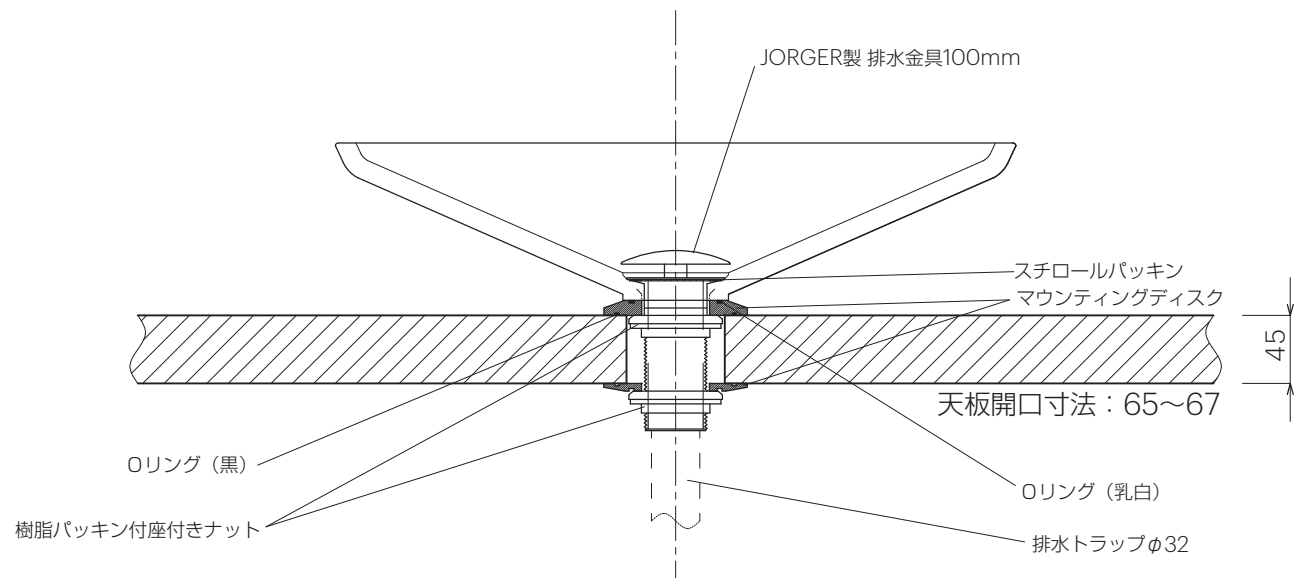

Dilos(ディロス)洗面ボウル 取り付け図

※上記取り付け図は、SLAVIA CRYSTAL Dilos マウンティングディスクセットを用いたものとなります。

※天板厚 10~45mm対応

【セット内容】

- ・ SUS304 ステンレス マウンティングディスク 5/10mmスペーサー
- ・ Oリング×2 (乳白・黒 各1)
- ・ JORGER製 排水金具 クロームメッキ (100mm)
- ・ スチロールパッキン
- ・ 天板固定用 樹脂パッキン付座付きナット×2

※マウンティングディスクは、水栓の高さ・天板の厚みに応じて上下入れ替え可能です。