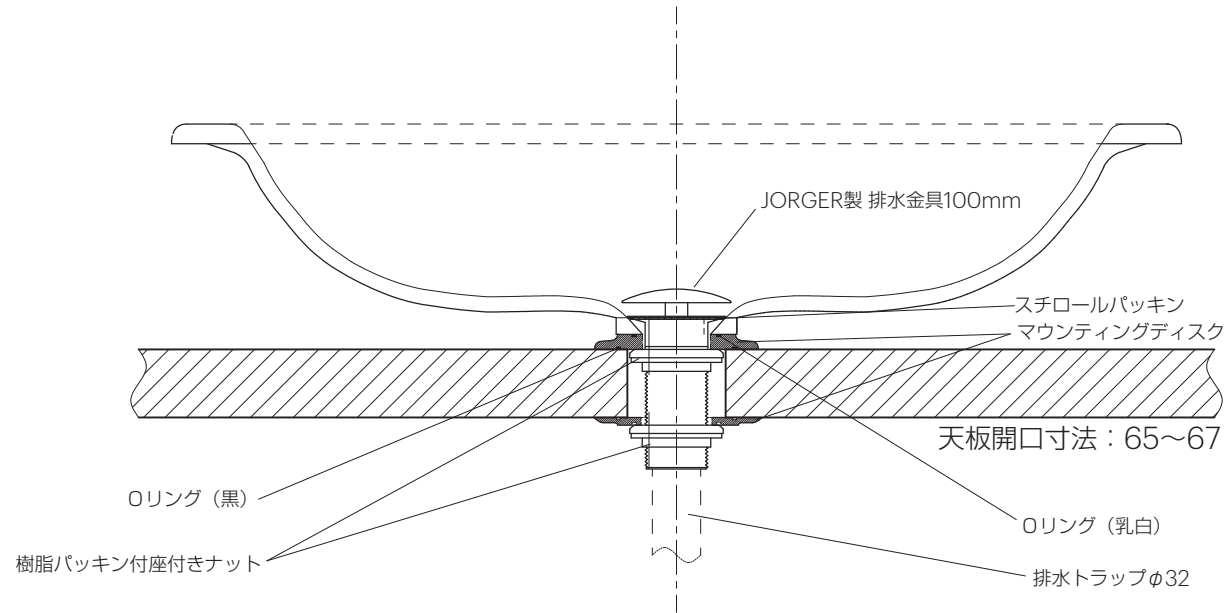

## Majestic(マジエスティック)VESSEL(置き型)洗面ボウル 取り付け図

※上記取り付け図は、SLAVIA CRYSTAL Majestic マウンティングディスクセットを用いたものとなります。

※天板厚 10~45mm対応

### 【セット内容】

- ・ SUS304 ステンレス マウンティングディスク 5/10mmスペーサー
- ・ Oリング×2 (乳白・黒 各1)
- ・ JORGER製 排水金具 クロームメッキ (100mm)
- ・ スチロールパッキン
- ・ 天板固定用 樹脂パッキン付座付きナット×2

※マウンティングディスクは、水栓の高さ・天板の厚みに応じて上下入れ替え可能です。