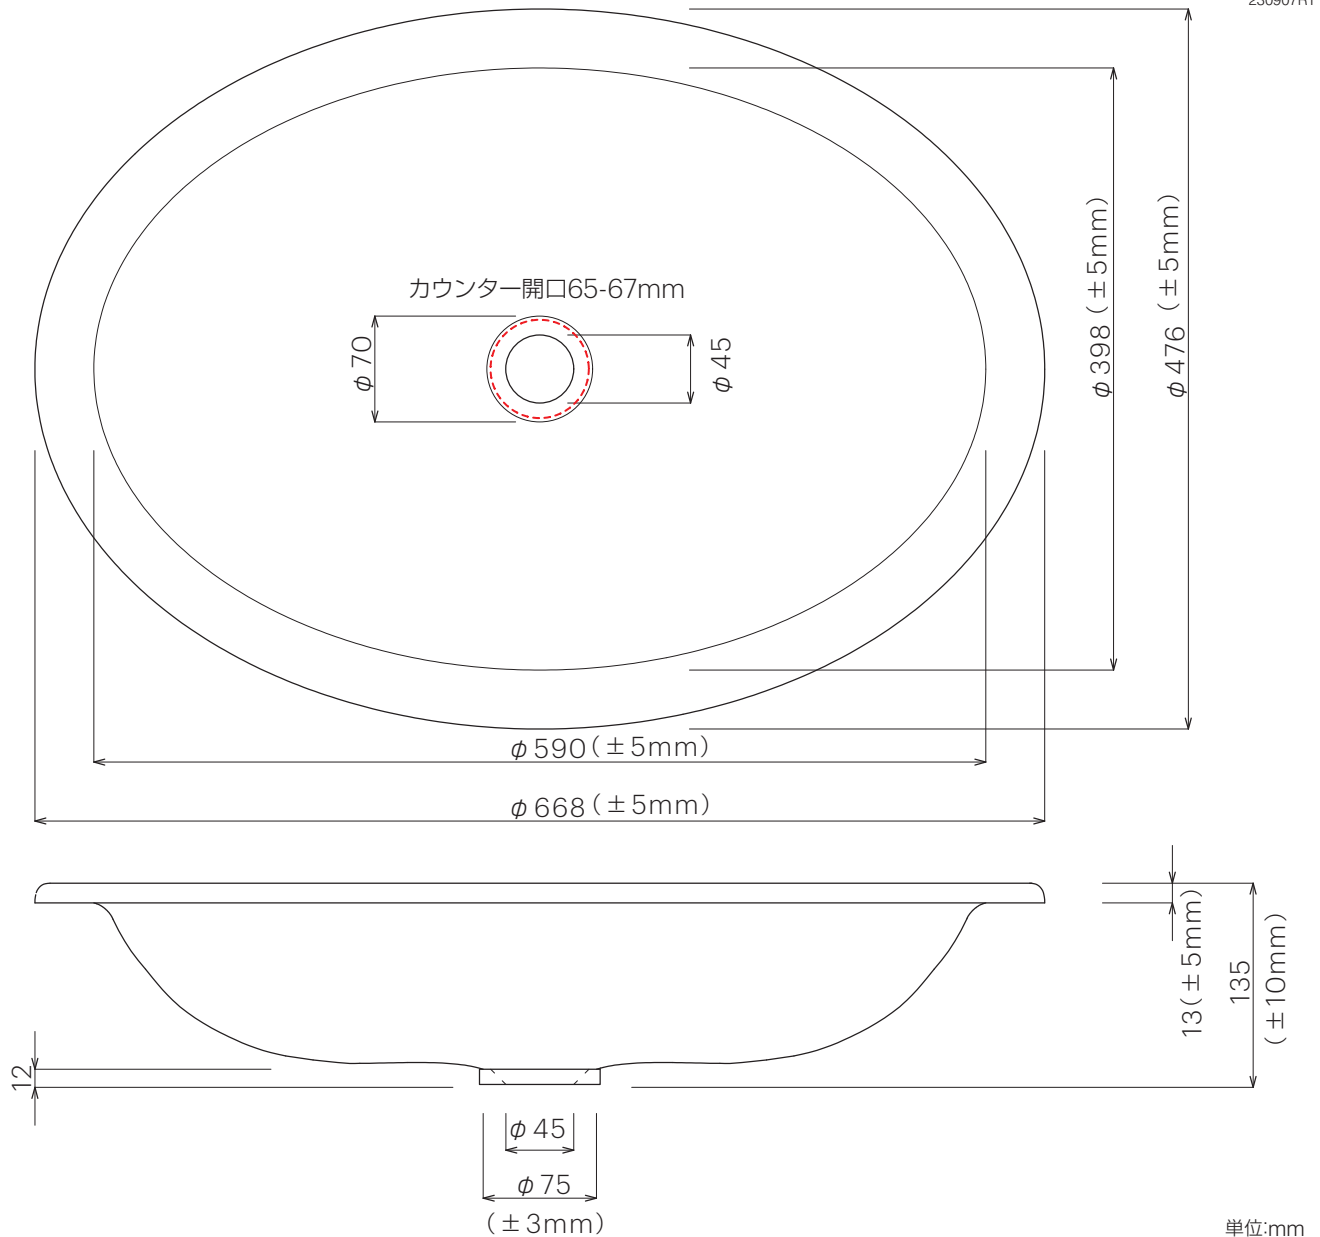

SLAVIA
CRYSTAL

※本製品は吹きガラスによる一品生産品ですので、サイズ、彫刻(エンブレピング)は同じ品番であっても多少の違いが生じます。また、製品の特性上、小さな気泡が入る場合もございます。予めご了承ください。
※混合栓のご使用は可能ですが、45℃までの温度設定でご利用ください。熱湯の吐水はしないでください。

品名

Majestic668 クリスタルガラス手洗器

品番

SC-WBOXX

仕様

- サイズ W668(±5)×D476(±5)×H135(±10)mm
- 水栓取付穴:なし
- オーバーフロー:なし
- 排水金具別途
- 設置方法:カウンター置き/オーバーカウンター

重量

9.6kg

縮尺

-

AQUA*Pi*A
ENJOY BATHROOM EXPERIENCE

●TEL 0120-65-1232 ●FAX 06-6532-1580
hits@hiratatile.co.jp