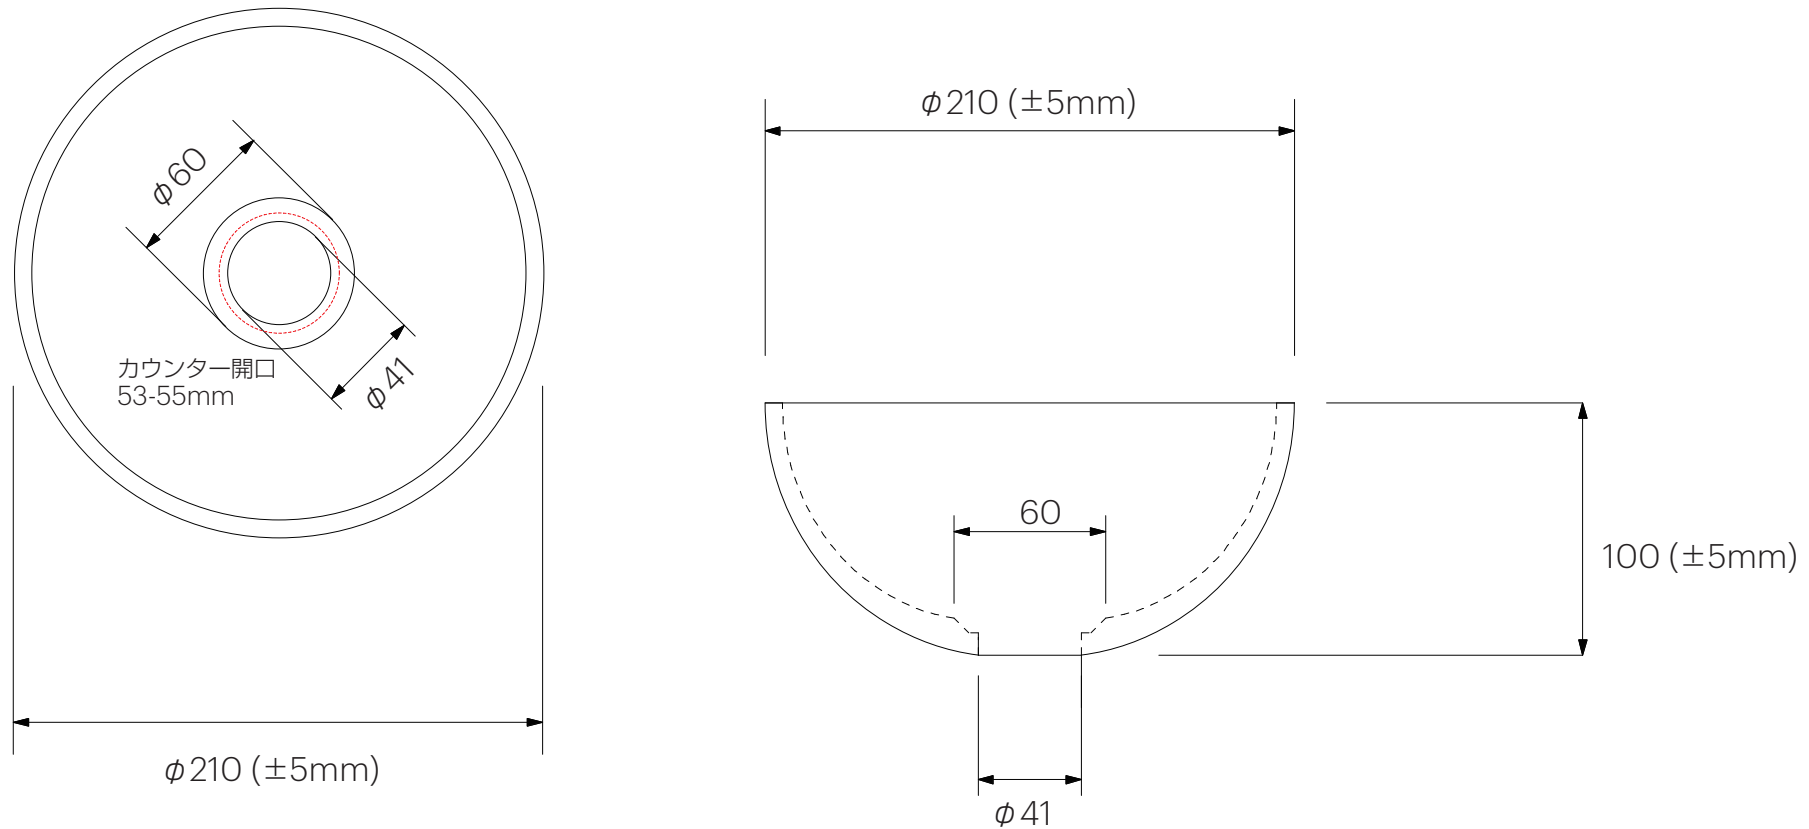

SLAVIA
CRYSTAL

※本製品は吹きガラスによる一品生産品ですので、サイズ、彫刻(エンブレピング)は同じ品番であっても多少の違いが生じます。また、製品の特性上、小さな気泡が入る場合もございます。予めご了承ください。
※混合栓のご使用は可能ですが、45℃までの温度設定でご使用ください。熱湯の吐水はしないでください。

単位:mm

品名	Mimi210 クリスタルガラス手洗器		品番	SC-WBM21	
仕様	●サイズ W210(±5)×D210(±5)×H100(±5)mm ●水栓取付穴:なし		重量	2kg	
	●オーバーフローなし ●排水金具別途 ●設置方法:カウンター置き		縮尺	-	
			AQUAPiA ●TEL 0120-65-1232 ●FAX 06-6532-1580 <small>ENJOY BATHROOM EXPERIENCE</small> hits@hiratatile.co.jp		