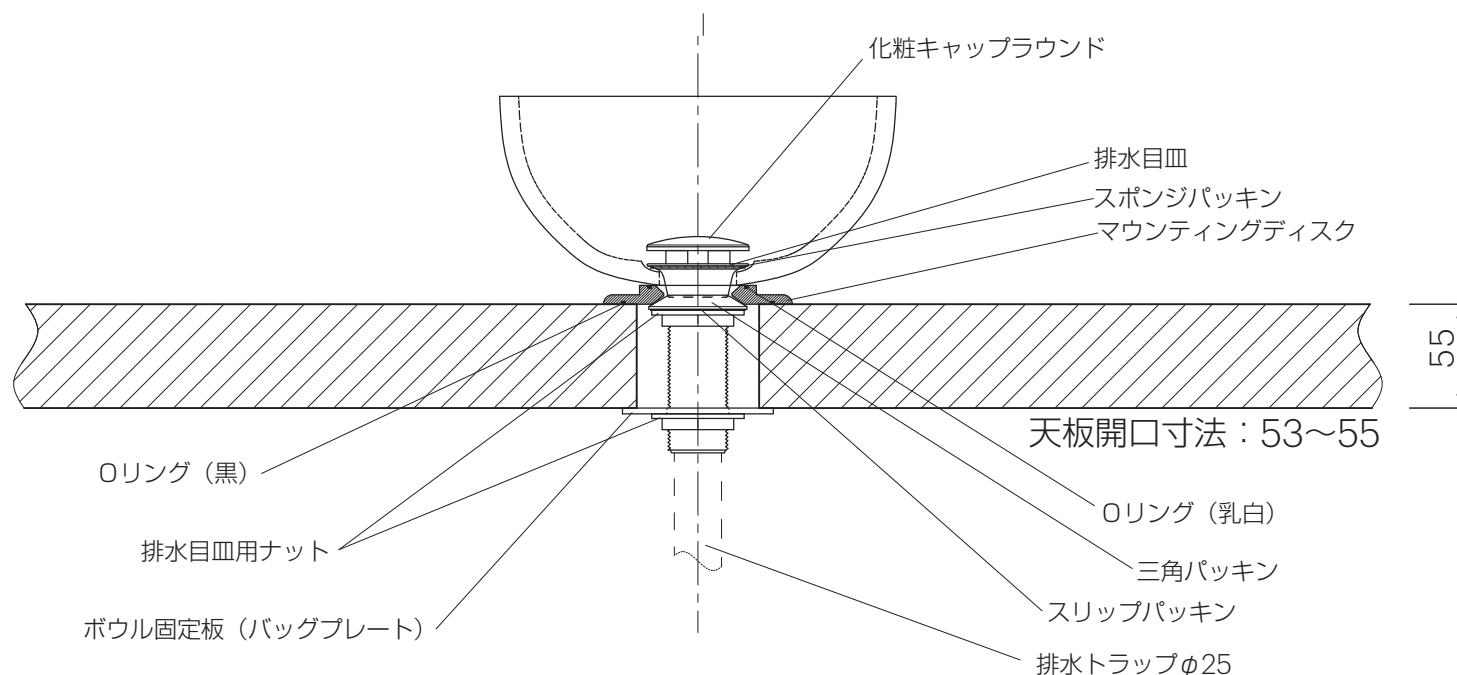

Mimi(ミミ)210 洗面ボウル 取り付け図

※上記取り付け図は、SLAVIA CRYSTAL Mimiコンプリートセットを用いたものとなります。

※天板厚 15~55mm対応

【セット内容】

- ・ SUS304 Mimi マウンティングディスク
- ・ Oリング×2 (乳白・黒 各1)
- ・ Mimi シリーズ 排水栓 (排水目皿) (100mm)
- ・ 排水パッキン (スポンジパッキン・三角パッキン・スリップパッキン)
- ・ 排水目皿用ナット×2
- ・ ボウル固定板 (バックプレート)
- ・ 排水トラップ
- ・ 化粧キャップラウンド (クロム)
- ・ 排水トラップ (SトラップまたはPトラップまたはボトルラップ)