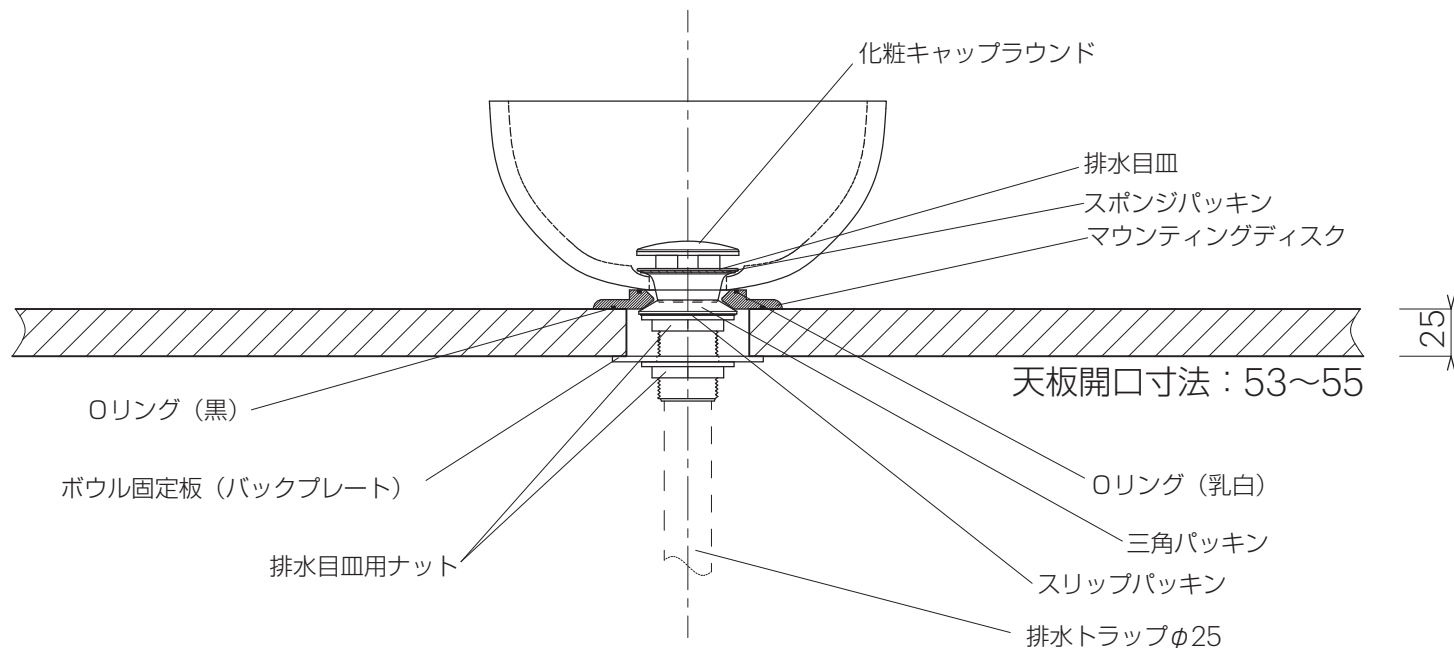

Mimi(ミミ)210 洗面ボウル 取り付け図

※上記取り付け図は、SLAVIA CRYSTAL Mimiコンプリートセットを用いたものとなります。

※天板厚 15~25mm対応

【セット内容】

- ・SUS304 Mimi マウンティングディスク
- ・Oリング×2 (乳白・黒 各1)
- ・Mimi シリーズ 排水栓 (排水目皿) (70mm)
- ・排水パッキン (スポンジパッキン・三角パッキン・スリップパッキン)
- ・排水目皿用ナット×2
- ・ボウル固定板 (バックプレート)
- ・排水トラップ
- ・化粧キャップラウンド (クロム)
- ・排水トラップ (SトラップまたはPトラップまたはボトルラップ)