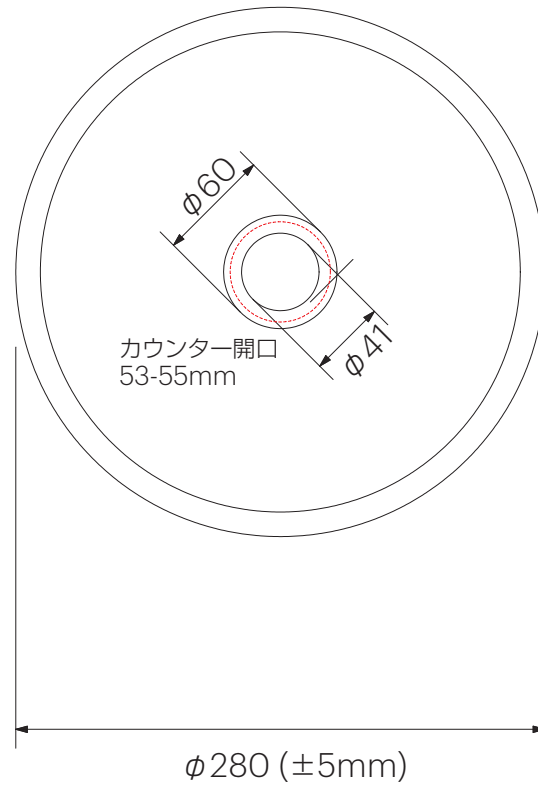

**SLAVIA**  
CRYSTAL

※本製品は吹きガラスによる一品生産品ですので、サイズ、彫刻(エンブレピング)は同じ品番であっても多少の違いが生じます。また、製品の特性上、小さな気泡が入る場合もございます。予めご了承ください。  
※混合栓のご使用は可能ですが、45℃までの温度設定でご使用ください。熱湯の吐水はしないでください。

単位:mm

品名	Mimi280 クリスタルガラス手洗器		品番	<b>SC-WBM28-/SC-WBMQ-</b>		
仕様	●サイズ W280(±5)×D280(±5)×H100(±5)mm ●水栓取付穴:なし ●オーバーフローなし ●排水金具別途 ●設置方法:カウンター置き		重量	3kg	縮尺	-
			<b>AQUAPiA</b> ●TEL 0120-65-1232 ●FAX 06-6532-1580 <small>ENJOY BATHROOM EXPERIENCE</small> hits@hiratatile.co.jp			