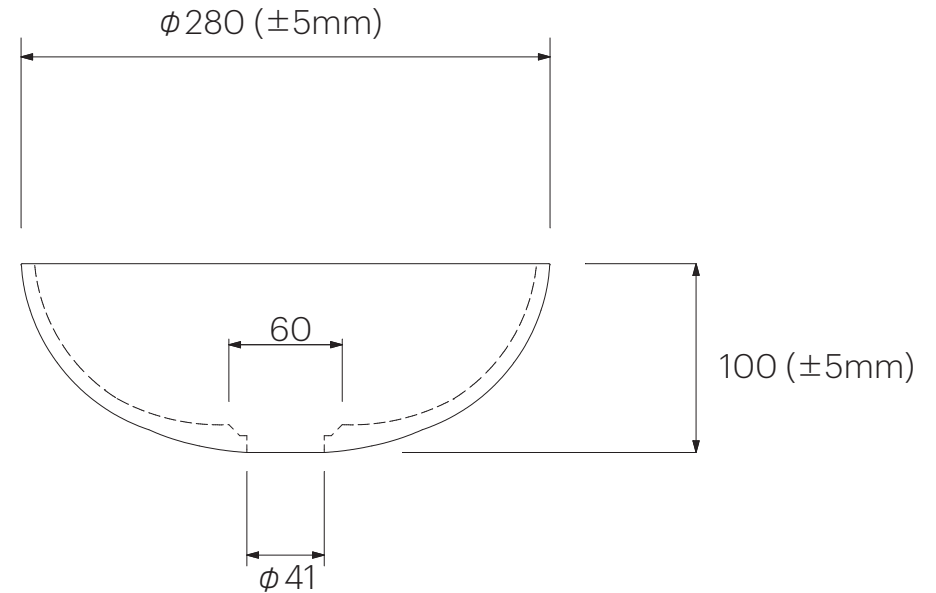

**SLAVIA**  
CRYSTAL

※本製品は吹きガラスによる一品生産品ですので、サイズ、彫刻(エンブレピング)は同じ品番であっても多少の違いが生じます。また、製品の特性上、小さな気泡が入る場合もございます。予めご了承ください。  
※混合栓のご使用は可能ですが、45℃までの温度設定でご使用ください。熱湯の吐水はしないでください。

単位:mm

品名	Mimi280 クリスタルガラス手洗器		品番	<b>SC-WBM28-/SC-WBMQ-</b>		
仕様	●サイズ W280(±5)×D280(±5)×H100(±5)mm ●水栓取付穴:なし ●オーバーフローなし ●排水金具別途 ●設置方法:カウンター置き		重量	3kg	縮尺	-
			<b>AQUAPiA</b> ●TEL 0120-65-1232 ●FAX 06-6532-1580 <small>ENJOY BATHROOM EXPERIENCE</small> hits@hiratatile.co.jp			