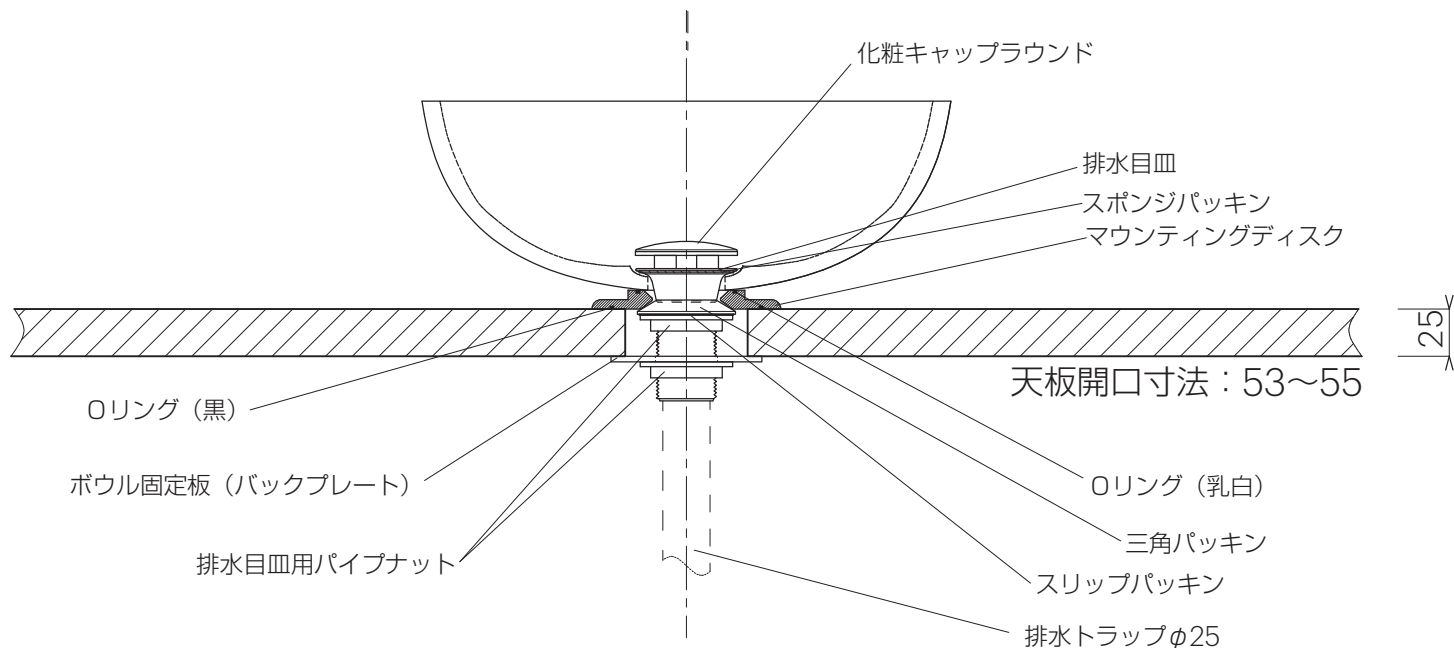

## Mimi(ミミ)280 洗面ボウル 取り付け図

※上記取り付け図は、SLAVIA CRYSTAL Mimiコンプリートセットを用いたものとなります。

※天板厚 15~25mm対応

### 【セット内容】

- ・ SUS304 Mimi マウンティングディスク
- ・ Oリング×2 (乳白・黒 各1)
- ・ Mimi シリーズ 排水栓 (排水目皿) (70mm)
- ・ 洗面器排水パッキン (スポンジパッキン・三角パッキン・スリップパッキン)
- ・ 排水目皿用ナット×2
- ・ ボウル固定板 (バックプレート)
- ・ 排水トラップ
- ・ 化粧キャップラウンド (クロム)
- ・ 排水トラップ (SトラップまたはPトラップまたはボトルラップ)