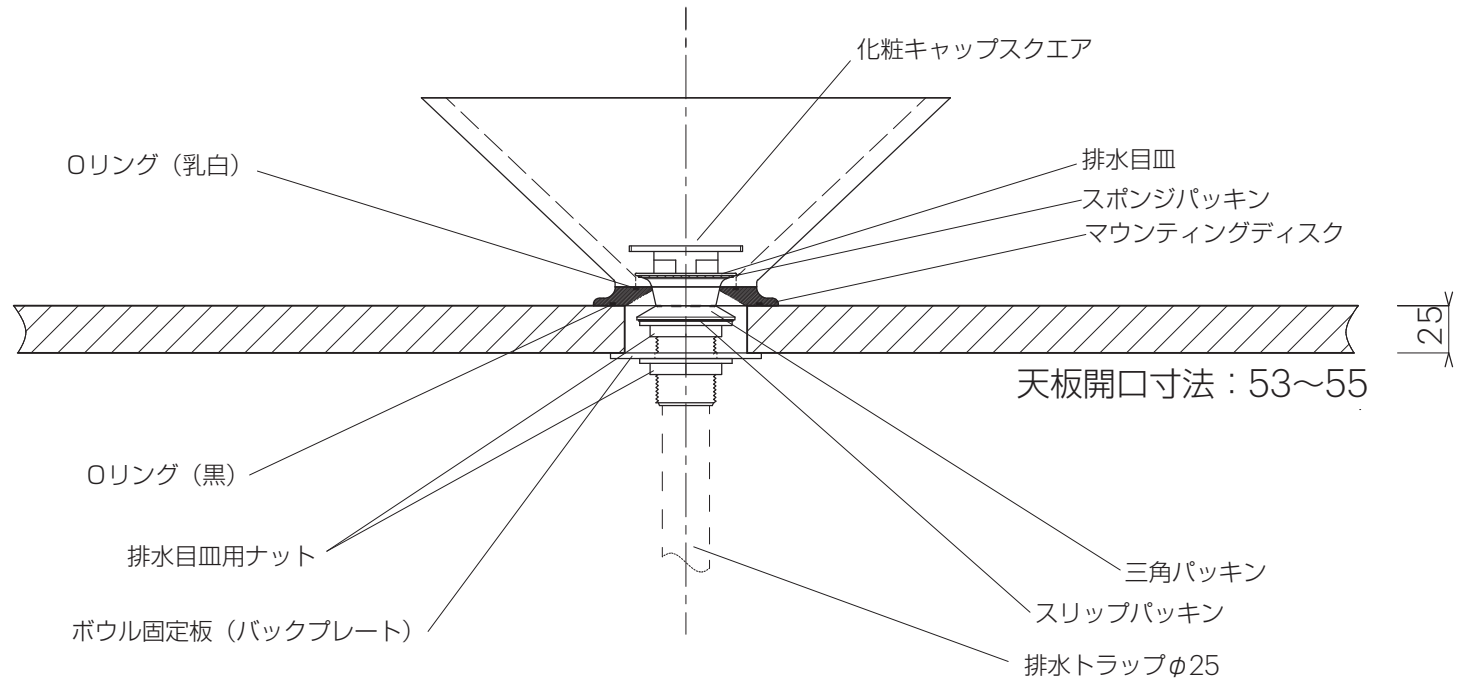

Mimi SQUERE(ミミ・スクエア)洗面ボウル 取り付け図

※上記取り付け図は、SLAVIA CRYSTAL Mimiコンプリートセットを用いたものとなります。

※天板厚 15~25mm対応

【セット内容】

- ・ SUS304 Mimiスクエア用マウンティングディスク
- ・ Oリング×2 (乳白・黒 各1)
- ・ Mimi シリーズ 排水栓 (排水目皿) (70mm)
- ・ 排水パッキン (スポンジパッキン・三角パッキン・スリップパッキン)
- ・ 排水目皿用ナット×2
- ・ ボウル固定板 (バックプレート)
- ・ 排水トラップ
- ・ 化粧キャップスクエア (クロム)
- ・ 排水トラップ (SトラップまたはPトラップまたはボトルラップ)