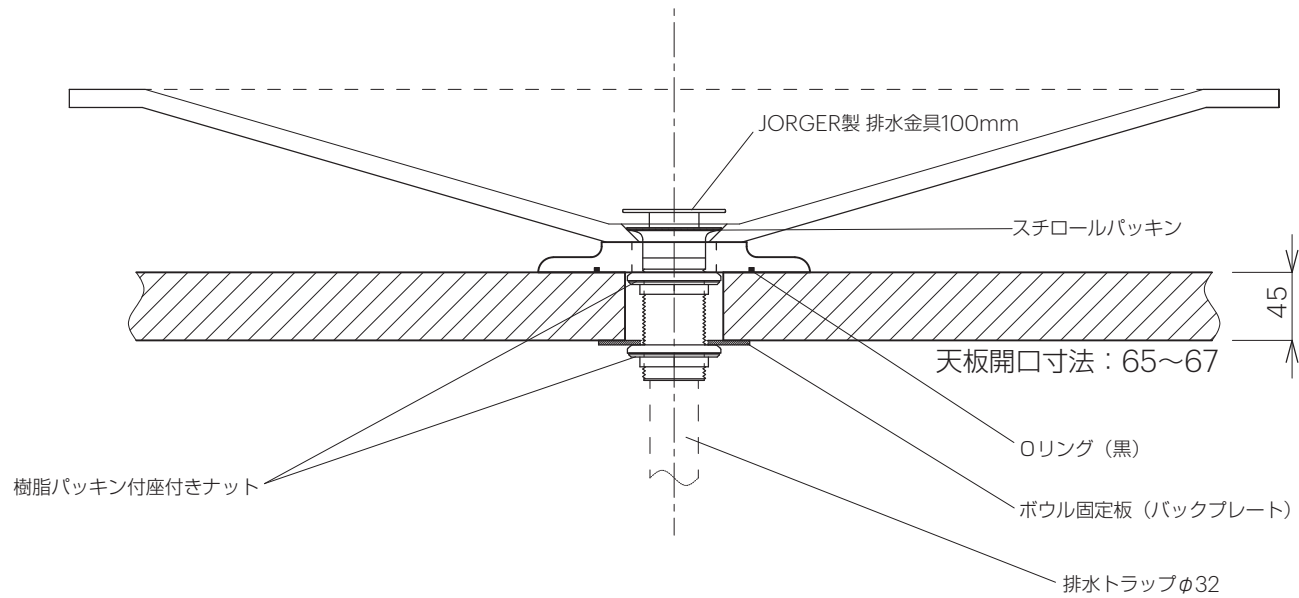

## Rhapsody(ラプソディ)VESSEL(置き型)洗面ボウル 取り付け図

※上記取り付け図は、SLAVIA CRYSTAL Rhapsody 専用排水金具セットを用いたものとなります。

※天板厚 10~45mm対応

### 【セット内容】

- ・ JORGER製 排水金具 クロームメッキ (100mm)
- ・ スチロールパッキン
- ・ 天板固定用 樹脂パッキン付座付きナット×2
- ・ リング（黒）
- ・ ボウル固定板（バックプレート）